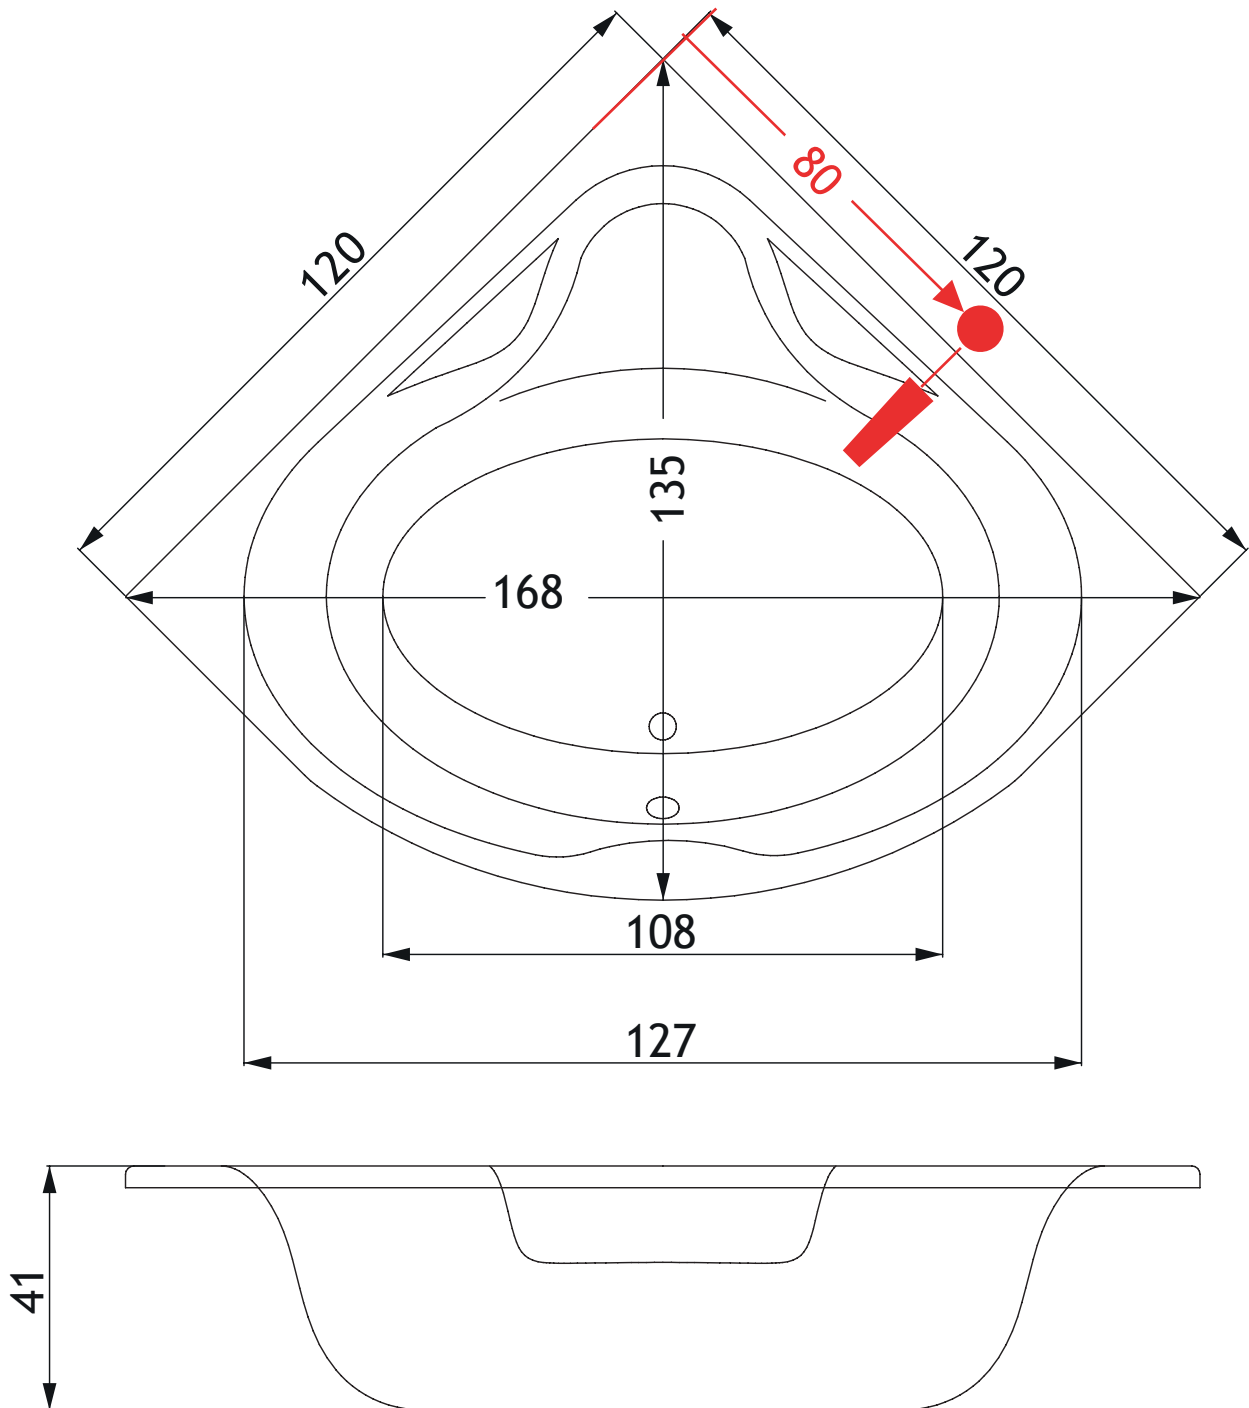

Sirene

Modena 120x120

Προτεινόμενη θέση μπαταρίας λουτρού
Suggested position of bath tap