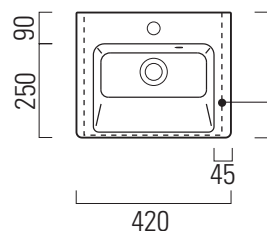

Norm

42x34

Lavabo / Washbasin
42x34 cm
9,1 kg
3 lt

LAVABO con foro troppopieno monoforo.
Installazione a sospensione o ad incasso.

WASHBASIN with overflow, one taphole fittings.
Wall hung or built in installation.

Colori - Colours	Codici - Codes	Fori - Tapholes
<input type="radio"/> Bianco lucido - White glossy	8685111	monoforo / one taphole fitting

365x315 Taglio del mobile per installazione a incasso.
365x315 Furniture cut for built-in basin installation in basin installation.