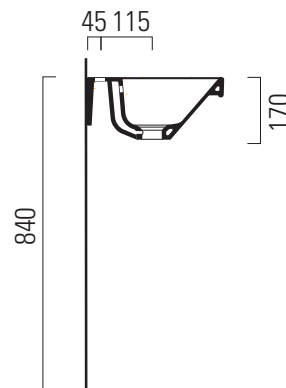

Norm

42x34

Lavabo / Washbasin
42x34 cm
9,1 kg
3 lt

LAVABO con foro troppopieno monoforo.
Installazione a sospensione o ad incasso.

WASHBASIN with overflow, one taphole fittings.
Wall hung or built in installation.

Colori - Colours	Codici - Codes	Fori - Tapholes
<input type="radio"/> Bianco lucido - White glossy	8685111	monoforo / one taphole fitting

365x315 Taglio del mobile per installazione a incasso.
365x315 Furniture cut for built-in basin installation in basin installation.