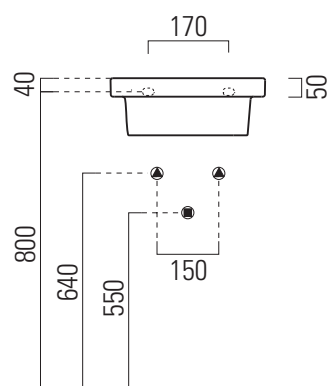

Norm

42x34

Lavabo / Washbasin
42x34 cm
9,1 kg
3 lt

LAVABO con foro troppopieno monoforo.
Installazione a sospensione o ad incasso.

WASHBASIN with overflow, one taphole fittings.
Wall hung or built in installation.

Colori - Colours	Codici - Codes	Fori - Tapholes
<input type="radio"/> Bianco lucido - White glossy	8685111	monoforo / one taphole fitting

365x315 Taglio del mobile per installazione a incasso.
365x315 Furniture cut for built-in basin installation in basin installation.