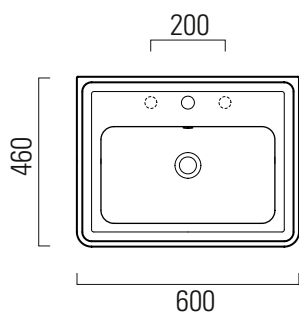

Classic

60×46

Lavabo / Washbasin

60×46 cm
18 kg

Lavabo con foro troppopieno, monoforo predisposto per rubinetteria, triforo. Installazione a sospensione o su colonna.

Washbasin with overflow, one taphole, predisposed for three tapholes fitting. Wall hung installation or on pedestal.

Colori - Colours	Codici - Codes	Fori - Tapholes
○ Bianco lucido - White glossy	8731111	monoforo / one taphole fitting

Classic

60x46

Colonna / Pedestal Colonna in ceramica.

11,9 kg Ceramic pedestal.

CE

Colori - Colours	Codici - Codes	
<input type="radio"/> Bianco lucido - White glossy	877011	-