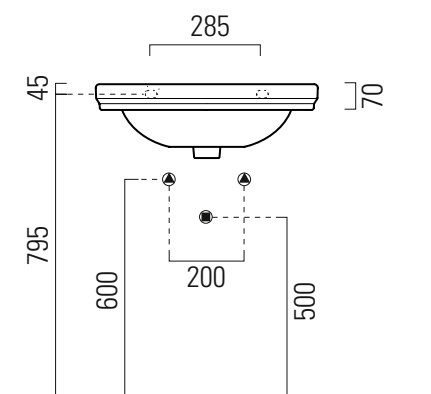

Classic

60×46

Lavabo / Washbasin

60×46 cm
18 kg

Lavabo con foro troppopieno, monoforo predisposto per rubinetteria, triforo. Installazione a sospensione o su colonna.

Washbasin with overflow, one taphole, predisposed for three tapholes fitting. Wall hung installation or on pedestal.

Colori - Colours	Codici - Codes	Fori - Tapholes
○ Bianco lucido - White glossy	8731111	monoforo / one taphole fitting

Classic

60x46

Colonna / Pedestal Colonna in ceramica.

11,9 kg Ceramic pedestal.

CE

Colori - Colours	Codici - Codes	
<input type="radio"/> Bianco lucido - White glossy	877011	-