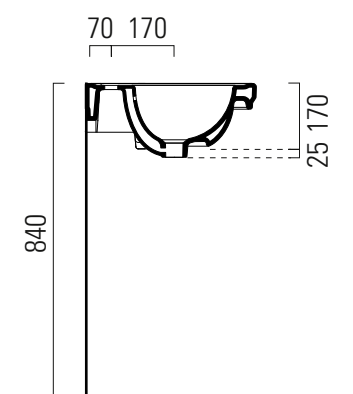

Classic

60×46

Lavabo / Washbasin

60×46 cm
18 kg

Lavabo con foro troppopieno, monoforo predisposto per rubinetteria, triforo. Installazione a sospensione o su colonna.

Washbasin with overflow, one taphole, predisposed for three tapholes fitting. Wall hung installation or on pedestal.

Colori - Colours	Codici - Codes	Fori - Tapholes
○ Bianco lucido - White glossy	8731111	monoforo / one taphole fitting

Classic

60x46

Colonna / Pedestal Colonna in ceramica.

11,9 kg Ceramic pedestal.

CE

Colori - Colours	Codici - Codes	
<input type="radio"/> Bianco lucido - White glossy	877011	-