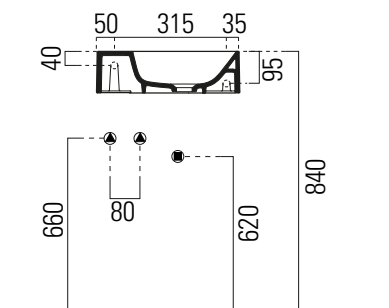

Kube X

40x23

Lavabo / Washbasin
40x23 cm
7,4 kg
2,5 lt

Lavabo senza foro troppopieno predisposto per rubinetteria monoforo. Installazione sospesa e ad appoggio.
Il lavabo è interamente smaltato nelle parti a vista.
Washbasin with no overflow, prearranged for one taphole fittings. Wall-hung, countertop installation.
The washbasin is fully glazed in all its visible parts.

Colori - Colours	Codici - Codes	Fori - Tapholes
<input type="radio"/> Bianco lucido - White glossy	9484011 9484S011 9484D011	

cod. 9484S 011

piano appoggio sinistro

left hand surface

taglio sul mobile Ø120
forniture's cut Ø120

cod. 9484D 011

piano appoggio destro

right hand surface