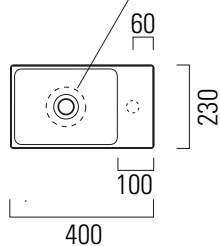

Kube X

40x23

Lavabo / Washbasin
40x23 cm
7,4 kg
2,5 lt

Lavabo senza foro troppopieno predisposto per rubinetteria monoforo. Installazione sospesa e ad appoggio.
Il lavabo è interamente smaltato nelle parti a vista.
Washbasin with no overflow, prearranged for one taphole fittings. Wall-hung, countertop installation.
The washbasin is fully glazed in all its visible parts.

Colori - Colours	Codici - Codes	Fori - Tapholes
<input type="radio"/> Bianco lucido - White glossy	9484011 9484S011 9484D011	

cod. 9484S 011

piano appoggio sinistro

left hand surface

taglio sul mobile Ø120
forniture's cut Ø120

cod. 9484D 011

piano appoggio destro

right hand surface