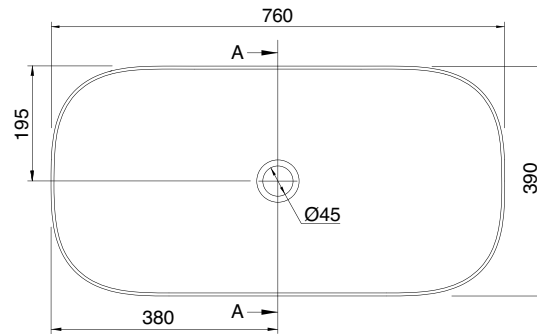

GLAM 76

Art. 1803 - 76 x 39 Cm - 12,8 Kg - 26,5 L.

Lavabo da appoggio

Lay-on washbasin

Lavabo à poser

Aufsatzwaschbecken

Lavabo de apoio

Раковина умывальника накладная

FURNITURE

FRAME

PHORMA

NEW LINE

SEZIONE A-A