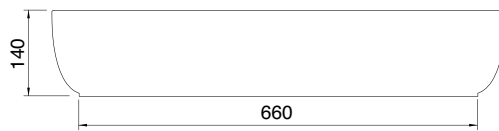

GLAM 76

Art. 1803 - 76 x 39 Cm - 12,8 Kg - 26,5 L.

Lavabo da appoggio

Lay-on washbasin

Lavabo à poser

Aufsatzwaschbecken

Lavabo de apoio

Раковина умывальника накладная

FURNITURE

FRAME

PHORMA

NEW LINE

SEZIONE A-A