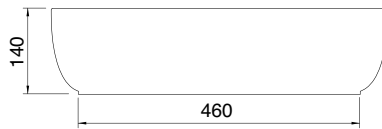

GLAM 56

Art. 1804 - 56 x 39 Cm - 9,6 Kg - 19,6 L.

Lavabo da appoggio

Lay-on washbasin

Lavabo à poser

Aufsatzwaschbecken

Lavabo de apoio

Раковина умывальника накладная

FURNITURE

FRAME

PHORMA

NEW LINE

SEZIONE A-A