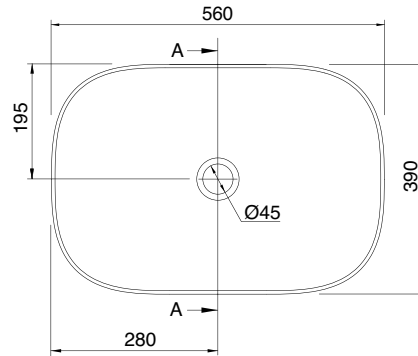

GLAM 56

Art. 1804 - 56 x 39 Cm - 9,6 Kg - 19,6 L.

Lavabo da appoggio

Lay-on washbasin

Lavabo à poser

Aufsatzwaschbecken

Lavabo de apoio

Раковина умывальника накладная

FURNITURE

FRAME

PHORMA

NEW LINE

SEZIONE A-A