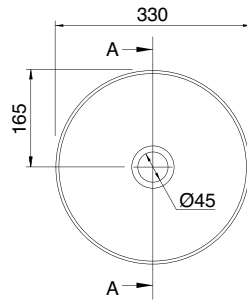

GLAM Ø33

Art. 1808 - Ø33 Cm - 4,2 Kg - 3,5 L.

Lavabo da appoggio

Lay-on washbasin

Lavabo à poser

Aufsatzwaschbecken

Lavabo de apoço

Раковина умывальника накладная

FURNITURE

FRAME

PHORMA

NEW LINE

SEZIONE A-A