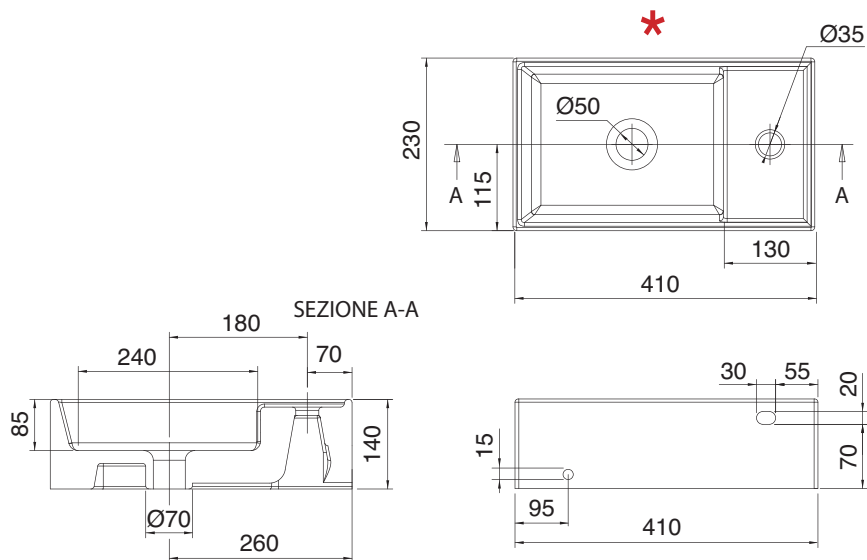

THIN-LINE - TEOREMA R-41x23
ART. 8031/R-41x23

SOSPESO O DA APPOGGIO
SUSPENDED OR SUPPORTED BASIN
SUSPENDU OU A POSER
HÄNGEMODELL ODER STANDMODELL
SUSPENDIDO O SOBREENCIMERÀ

41X23 CM KG 7

* LATO NON SMALTATO - NOT GLAZED SIDE - FACE NON ÉMAILLÉE - NICHT EMAILLIERTE SEITE - LADO NO ESMALTADO

Le misure riportate sono soggette a tolleranze di +-5%
Ci riserviamo il diritto di modificare le forme e/o le dimensioni senza alcun preavviso

The measurements indicated are subject to +-5% tolerance margins
We reserve the right to modify the shapes and/or dimensions without prior notice

Les dimensions indiquées sont soumises à des tolérances de + ou - 5%
Nous nous réservons le droit de modifier les formes et/ou les dimensions sans aucun préavis

Die angegebenen Maße haben eine Toleranz von +-5%
Wir behalten uns vor, die Formen und Abmessungen ohne Ankündigung zu ändern

Las medidas indicadas están sujetas a tolerancias de +-5%
Nos reservamos el derecho de modificar formas y/o dimensiones sin aviso previo