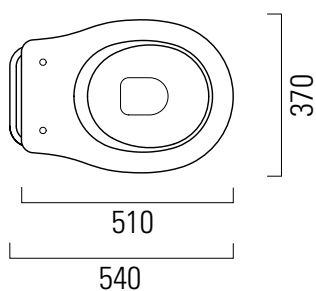

Classic

55×37

Colori - Colours	Codici - Codes	Fori - Tapholes
<input type="radio"/> Bianco lucido - White glossy	8710 11	-

Classic

46x41

Cassetta - Cistern
46x41 cm
16,2 kg

CASSETTA in ceramica per media posizione.

CISTERN ceramic for medium installation .

Colori - Colours	Codici - Codes	Fori - Tapholes
<input type="radio"/> Bianco lucido - White glossy	8790 11	

Classic

46x41

Cassetta - Cistern
46x41 cm
16,2 kg

CASSETTA in ceramica per installazione elevata.

CISTERN ceramic for elevated installation .

Colori - Colours	Codici - Codes	Fori - Tapholes
<input type="radio"/> Bianco lucido - White glossy	8780 11	