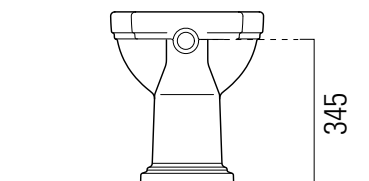

Classic

55×37

Colori - Colours	Codici - Codes	Fori - Tapholes
<input type="radio"/> Bianco lucido - White glossy	8710 11	-

Classic

46x41

Cassetta - Cistern
46x41 cm
16,2 kg

CASSETTA in ceramica per media posizione.

CISTERN ceramic for medium installation .

Colori - Colours	Codici - Codes	Fori - Tapholes
<input type="radio"/> Bianco lucido - White glossy	8790 11	

Classic

46x41

Cassetta - Cistern
46x41 cm
16,2 kg

CASSETTA in ceramica per installazione elevata.

CISTERN ceramic for elevated installation .

Colori - Colours	Codici - Codes	Fori - Tapholes
<input type="radio"/> Bianco lucido - White glossy	8780 11	