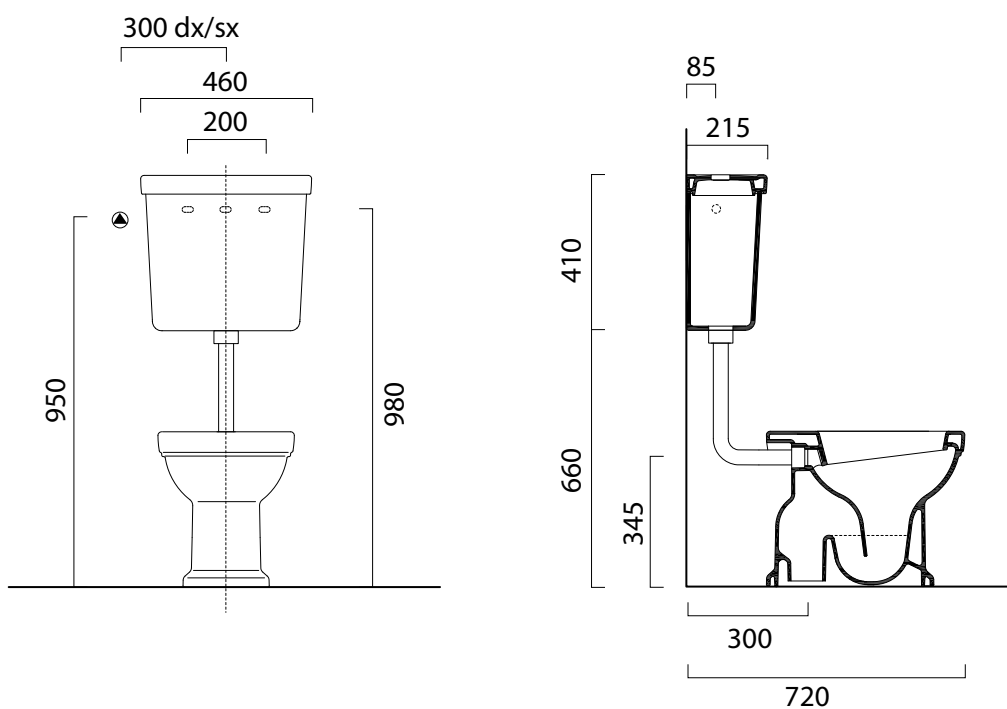

Classic

55×37

Colori - Colours	Codici - Codes	Fori - Tapholes
<input type="radio"/> Bianco lucido - White glossy	8710 11	-

Classic

46x41

Cassetta - Cistern
46x41 cm
16,2 kg

CASSETTA in ceramica per media posizione.

CISTERN ceramic for medium installation .

Colori - Colours	Codici - Codes	Fori - Tapholes
<input type="radio"/> Bianco lucido - White glossy	8790 11	

Classic

46x41

Cassetta - Cistern
46x41 cm
16,2 kg

CASSETTA in ceramica per installazione elevata.

CISTERN ceramic for elevated installation .

Colori - Colours	Codici - Codes	Fori - Tapholes
<input type="radio"/> Bianco lucido - White glossy	8780 11	