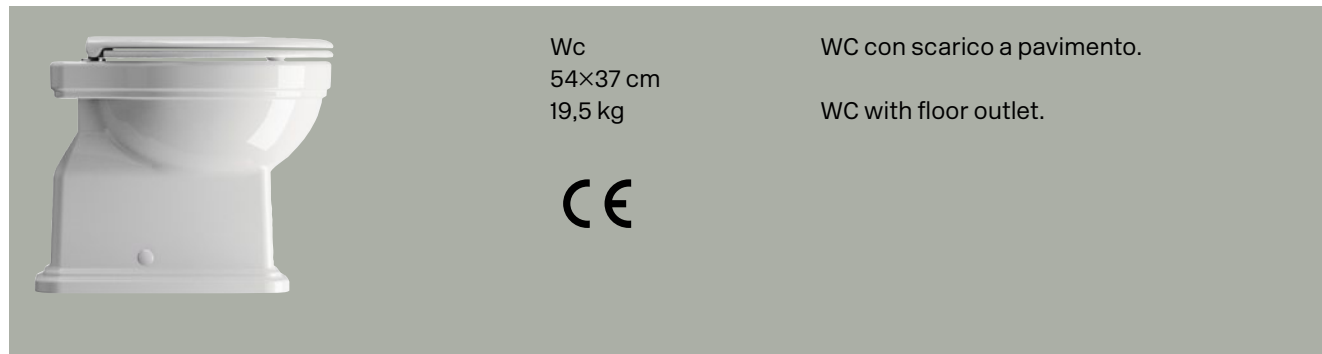

Classic

55×37

Colori - Colours	Codici - Codes	Fori - Tapholes
<input type="radio"/> Bianco lucido - White glossy	8710 11	-

Classic

46x41

Cassetta - Cistern
46x41 cm
16,2 kg

CASSETTA in ceramica per media posizione.

CISTERN ceramic for medium installation .

Colori - Colours	Codici - Codes	Fori - Tapholes
<input type="radio"/> Bianco lucido - White glossy	8790 11	

Classic

46x41

Cassetta - Cistern
46x41 cm
16,2 kg

CASSETTA in ceramica per installazione elevata.

CISTERN ceramic for elevated installation .

Colori - Colours	Codici - Codes	Fori - Tapholes
<input type="radio"/> Bianco lucido - White glossy	8780 11	