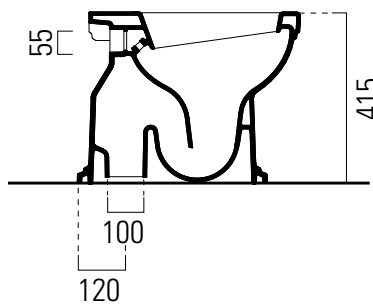

Classic

55×37

Colori - Colours	Codici - Codes	Fori - Tapholes
<input type="radio"/> Bianco lucido - White glossy	8710 11	-

Classic

46x41

Cassetta - Cistern
46x41 cm
16,2 kg

CASSETTA in ceramica per media posizione.

CISTERN ceramic for medium installation .

Colori - Colours	Codici - Codes	Fori - Tapholes
<input type="radio"/> Bianco lucido - White glossy	8790 11	

Classic

46x41

Cassetta - Cistern
46x41 cm
16,2 kg

CASSETTA in ceramica per installazione elevata.

CISTERN ceramic for elevated installation .

Colori - Colours	Codici - Codes	Fori - Tapholes
<input type="radio"/> Bianco lucido - White glossy	8780 11	