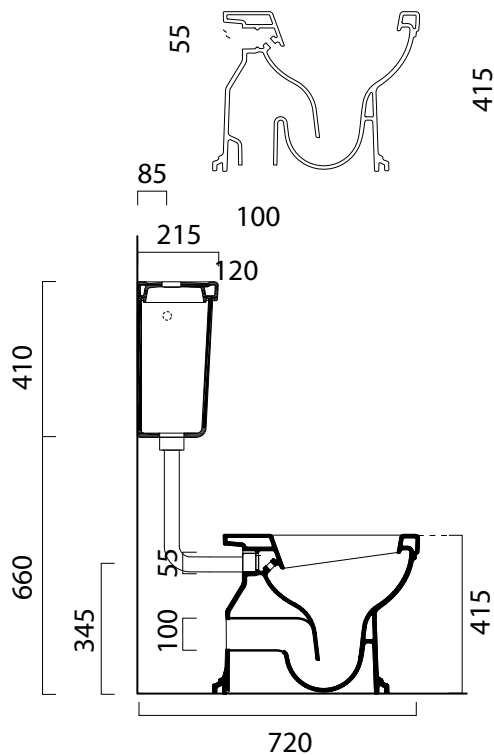

# Classic

55×37

Wc  
54×37 cm  
19,5 kg

WC con scarico a parete.  
WC with horizontal outlet.

Colori - Colours	Codici - Codes	Fori - Tapholes
<input type="radio"/> Bianco lucido - White glossy	8711 11	-

# Classic

46x41

Cassetta - Cistern  
46x41 cm  
16,2 kg

CASSETTA in ceramica per media posizione.  
CISTERN ceramic for medium installation .

Colori - Colours	Codici - Codes	Fori - Tapholes
<input type="radio"/> Bianco lucido - White glossy	8790 11	

# Classic

46x41

Cassetta - Cistern  
46x41 cm  
16,2 kg

CASSETTA in ceramica per installazione elevata.

CISTERN ceramic for elevated installation .

Colori - Colours	Codici - Codes	Fori - Tapholes
<input type="radio"/> Bianco lucido - White glossy	8780 11	