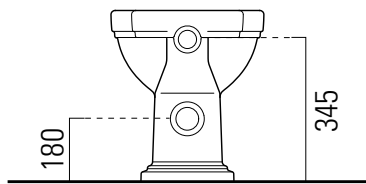

# Classic

55×37

Wc  
54×37 cm  
19,5 kg

WC con scarico a parete.  
WC with horizontal outlet.

Colori - Colours	Codici - Codes	Fori - Tapholes
<input type="radio"/> Bianco lucido - White glossy	8711 11	-

# Classic

46x41

Cassetta - Cistern  
46x41 cm  
16,2 kg

CASSETTA in ceramica per media posizione.  
CISTERN ceramic for medium installation .

Colori - Colours	Codici - Codes	Fori - Tapholes
<input type="radio"/> Bianco lucido - White glossy	8790 11	

# Classic

46x41

Cassetta - Cistern  
46x41 cm  
16,2 kg

CASSETTA in ceramica per installazione elevata.

CISTERN ceramic for elevated installation .

Colori - Colours	Codici - Codes	Fori - Tapholes
<input type="radio"/> Bianco lucido - White glossy	8780 11	