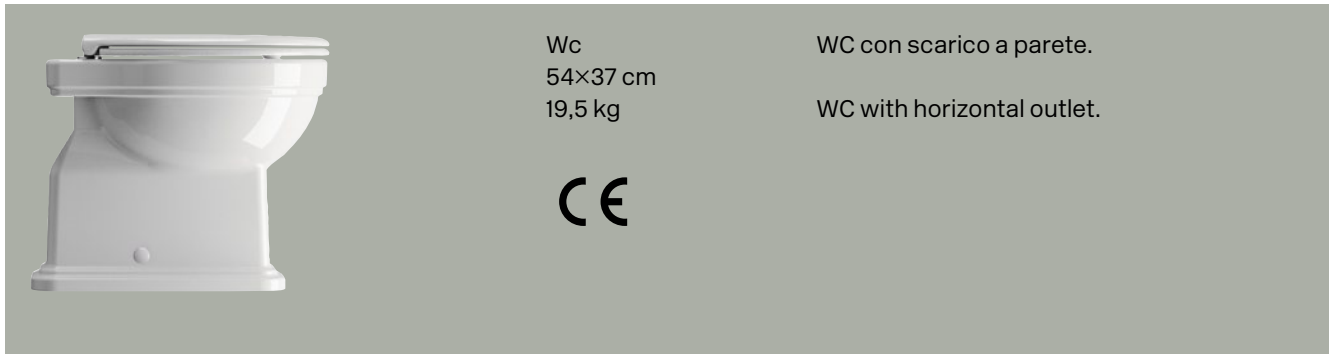

# Classic

55×37

Wc  
54×37 cm  
19,5 kg

WC con scarico a parete.  
WC with horizontal outlet.

Colori - Colours	Codici - Codes	Fori - Tapholes
<input type="radio"/> Bianco lucido - White glossy	8711 11	-

# Classic

46x41

Cassetta - Cistern  
46x41 cm  
16,2 kg

CASSETTA in ceramica per media posizione.  
CISTERN ceramic for medium installation .

Colori - Colours	Codici - Codes	Fori - Tapholes
<input type="radio"/> Bianco lucido - White glossy	8790 11	

# Classic

46x41

Cassetta - Cistern  
46x41 cm  
16,2 kg

CASSETTA in ceramica per installazione elevata.

CISTERN ceramic for elevated installation .

Colori - Colours	Codici - Codes	Fori - Tapholes
<input type="radio"/> Bianco lucido - White glossy	8780 11	