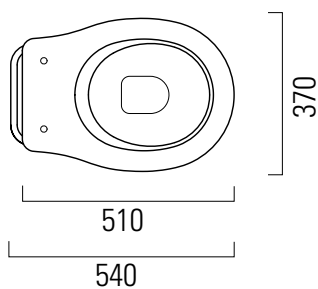

# Classic

55×37

Wc  
54×37 cm  
19,5 kg

WC con scarico a parete.  
WC with horizontal outlet.

Colori - Colours	Codici - Codes	Fori - Tapholes
<input type="radio"/> Bianco lucido - White glossy	8711 11	-

# Classic

46x41

Cassetta - Cistern  
46x41 cm  
16,2 kg

CASSETTA in ceramica per media posizione.  
CISTERN ceramic for medium installation .

Colori - Colours	Codici - Codes	Fori - Tapholes
<input type="radio"/> Bianco lucido - White glossy	8790 11	

# Classic

46x41

Cassetta - Cistern  
46x41 cm  
16,2 kg

CASSETTA in ceramica per installazione elevata.

CISTERN ceramic for elevated installation .

Colori - Colours	Codici - Codes	Fori - Tapholes
<input type="radio"/> Bianco lucido - White glossy	8780 11	