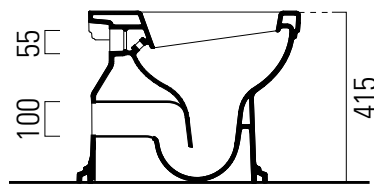

# Classic

55×37

Wc  
54×37 cm  
19,5 kg

WC con scarico a parete.  
WC with horizontal outlet.

Colori - Colours	Codici - Codes	Fori - Tapholes
<input type="radio"/> Bianco lucido - White glossy	8711 11	-

# Classic

46x41

Cassetta - Cistern  
46x41 cm  
16,2 kg

CASSETTA in ceramica per media posizione.  
CISTERN ceramic for medium installation .

Colori - Colours	Codici - Codes	Fori - Tapholes
<input type="radio"/> Bianco lucido - White glossy	8790 11	

# Classic

46x41

Cassetta - Cistern  
46x41 cm  
16,2 kg

CASSETTA in ceramica per installazione elevata.

CISTERN ceramic for elevated installation .

Colori - Colours	Codici - Codes	Fori - Tapholes
<input type="radio"/> Bianco lucido - White glossy	8780 11	