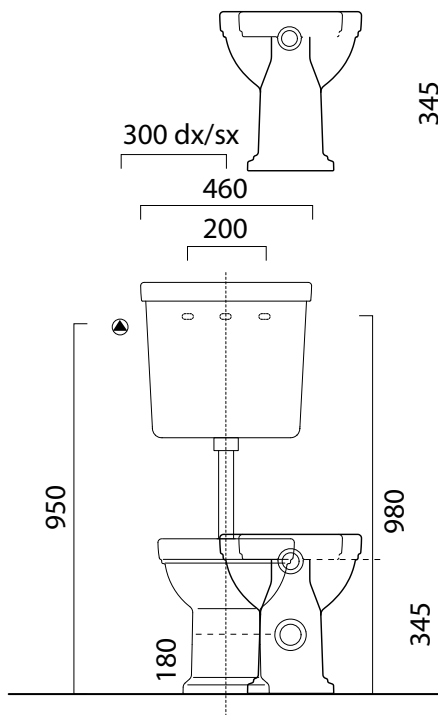

Classic

46x41

Cassetta - Cistern
46x41 cm
16,2 kg

CASSETTA in ceramica per media posizione.
CISTERN ceramic for medium installation .

Colori - Colours	Codici - Codes	Fori - Tapholes
☐ Bianco lucido - White glossy	8790 11	

370

370