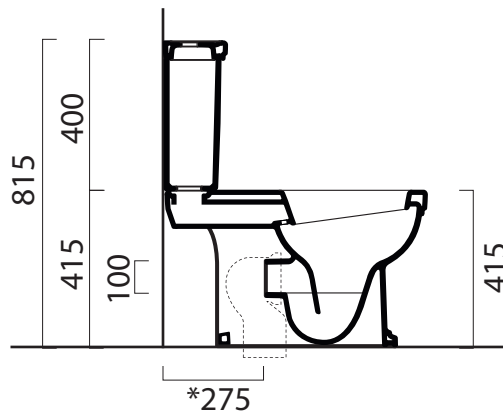

Classic

70x37

Wc
Monoblocco
70x37 cm
25,8 kg

CE

WC MONOBLOCCO con scarico a parete trasformabile a pavimento tramite curva tecnica non a corredo.

CLOSE COUPLED WC with horizontal outlet convertible to floor outlet through a technical curve not included in set.

Colori - Colours	Codici - Codes	Fori - Tapholes
<input type="radio"/> Bianco lucido - White glossy	8717 11	

Raccordi di scarico - Flushing connections	Codici - Codes	Interasse - Distance
	MCURVA	* 275
	MCURVAS	* Da 250 a 320 mm * From 250 to 320 mm
	MCURVA90	* Da 80 a 230 mm * From 80 to 230 mm

Classic

41,5x17

Cassetta
Monoblocco
41,5x17
12,3 kg

CE

CASSETTA MONOBLOCCO con entrata acqua dal retro, dal basso (predisposizione dx o sx) o laterale (predisposizione dx o sx) .

MONOBLOC CISTERN with back, bottom (pre-arranged right or left) or lateral (prearranged right or left) water entry.