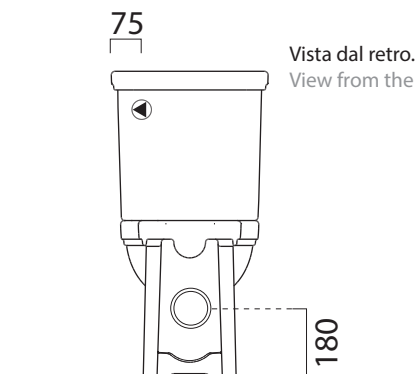

Classic

70x37

Wc
Monoblocco
70x37 cm
25,8 kg

CE

WC MONOBLOCCO con scarico a parete trasformabile a pavimento tramite curva tecnica non a corredo.

CLOSE COUPLED WC with horizontal outlet convertible to floor outlet through a technical curve not included in set.

Colori - Colours	Codici - Codes	Fori - Tapholes
<input type="radio"/> Bianco lucido - White glossy	8717 11	

Raccordi di scarico - Flushing connections	Codici - Codes	Interasse - Distance
	MCURVA	* 275
	MCURVAS	* Da 250 a 320 mm * From 250 to 320 mm
	MCURVA90	* Da 80 a 230 mm * From 80 to 230 mm

Classic

41,5x17

Cassetta
Monoblocco
41,5x17
12,3 kg

CE

CASSETTA MONOBLOCCO con entrata acqua dal retro, dal basso (predisposizione dx o sx) o laterale (predisposizione dx o sx) .

MONOBLOC CISTERN with back, bottom (pre-arranged right or left) or lateral (prearranged right or left) water entry.