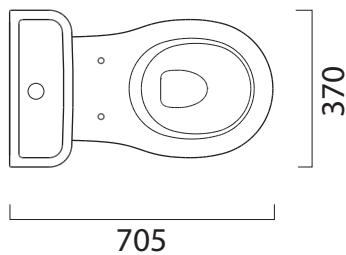

Classic

70x37

Wc
Monoblocco
70x37 cm
25,8 kg

CE

WC MONOBLOCCO con scarico a parete trasformabile a pavimento tramite curva tecnica non a corredo.

CLOSE COUPLED WC with horizontal outlet convertible to floor outlet through a technical curve not included in set.

Colori - Colours	Codici - Codes	Fori - Tapholes
<input type="radio"/> Bianco lucido - White glossy	8717 11	

Raccordi di scarico - Flushing connections	Codici - Codes	Interasse - Distance
	MCURVA	* 275
	MCURVAS	* Da 250 a 320 mm * From 250 to 320 mm
	MCURVA90	* Da 80 a 230 mm * From 80 to 230 mm

Classic

41,5x17

Cassetta
Monoblocco
41,5x17
12,3 kg

CE

CASSETTA MONOBLOCCO con entrata acqua dal retro, dal basso (predisposizione dx o sx) o laterale (predisposizione dx o sx) .

MONOBLOC CISTERN with back, bottom (pre-arranged right or left) or lateral (prearranged right or left) water entry.