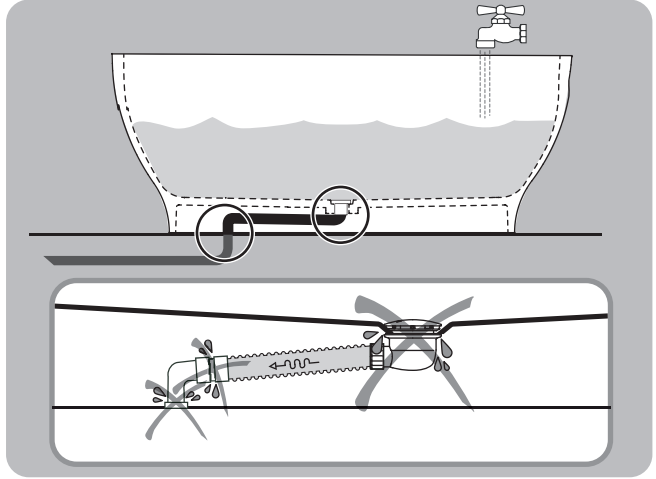

**FREESTANDING
BATHTUBS
ΜΠΑΝΙΕΡΕΣ
ΕΛΕΥΘΕΡΗΣ ΤΟΠΟΘΕΤΗΣΗΣ**

**Installation guide
Οδηγίες Εγκατάστασης**

Sirène

THE MANUAL IS INTENDED FOR DIFFERENT MODELS AND VERSIONS, SO THE PRODUCT MAY LOOK DIFFERENT FROM THE MANUAL ILLUSTRATIONS. HOWEVER THE INSTRUCTIONS REMAIN UNCHANGED.

ΑΥΤΟ ΤΟ ΕΓΧΕΙΡΙΔΙΟ ΑΦΟΡΑ ΔΙΑΦΟΡΑ ΜΟΝΤΕΛΑ ΚΑΙ ΕΚΔΟΣΕΙΣ. ΕΤΣΙ, ΤΟ ΠΡΟΙΟΝ ΣΑΣ ΜΠΟΡΕΙ ΝΑ ΦΑΙΝΕΤΑΙ ΔΙΑΦΟΡΕΤΙΚΟ ΑΠΟ ΑΥΤΟ ΣΤΙΣ ΕΙΚΟΝΕΣ ΤΟΥ ΕΓΧΕΙΡΙΔΙΟΥ. ΠΑΡΟΛΑ ΑΥΤΑ, ΟΙ ΟΔΗΓΙΕΣ ΠΑΡΑΜΕΝΟΥΝ ΙΔΙΕΣ.

LEAK TEST
ΔΟΚΙΜΗ ΣΤΕΓΑΝΟΤΗΤΑΣ