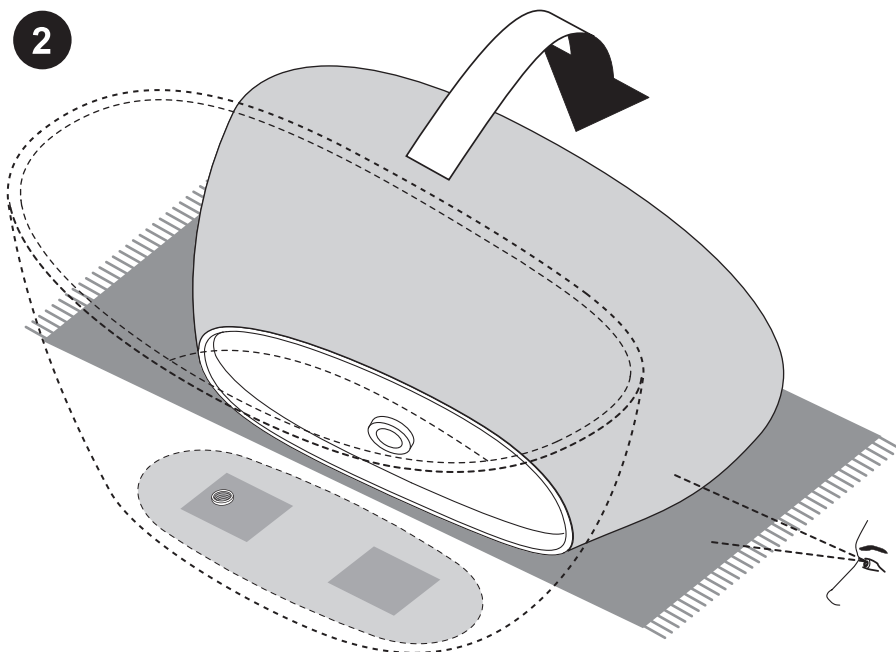

**FREESTANDING
BATHTUBS
ΜΠΑΝΙΕΡΕΣ
ΕΛΕΥΘΕΡΗΣ ΤΟΠΟΘΕΤΗΣΗΣ**

**Installation guide
Οδηγίες Εγκατάστασης**

Sirène

THE MANUAL IS INTENDED FOR DIFFERENT MODELS AND VERSIONS, SO THE PRODUCT MAY LOOK DIFFERENT FROM THE MANUAL ILLUSTRATIONS. HOWEVER THE INSTRUCTIONS REMAIN UNCHANGED.

ΑΥΤΟ ΤΟ ΕΓΧΕΙΡΙΔΙΟ ΑΦΟΡΑ ΔΙΑΦΟΡΑ ΜΟΝΤΕΛΑ ΚΑΙ ΕΚΔΟΣΕΙΣ. ΕΤΣΙ, ΤΟ ΠΡΟΙΟΝ ΣΑΣ ΜΠΟΡΕΙ ΝΑ ΦΑΙΝΕΤΑΙ ΔΙΑΦΟΡΕΤΙΚΟ ΑΠΟ ΑΥΤΟ ΣΤΙΣ ΕΙΚΟΝΕΣ ΤΟΥ ΕΓΧΕΙΡΙΔΙΟΥ. ΠΑΡΟΛΑ ΑΥΤΑ, ΟΙ ΟΔΗΓΙΕΣ ΠΑΡΑΜΕΝΟΥΝ ΙΔΙΕΣ.

LEAK TEST
ΔΟΚΙΜΗ ΣΤΕΓΑΝΟΤΗΤΑΣ