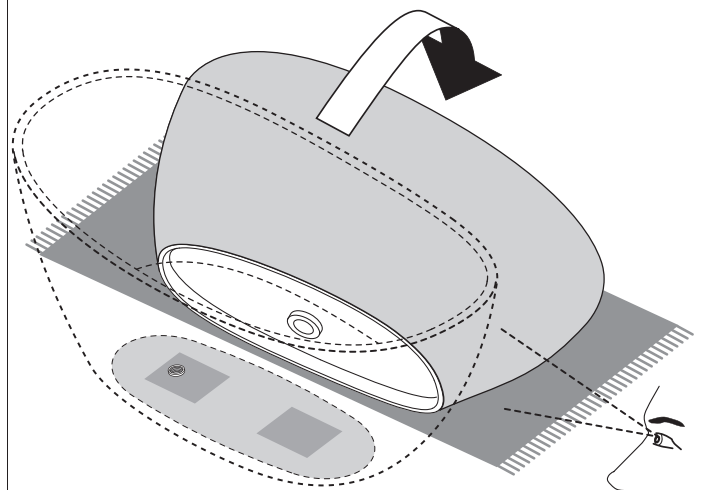

**FREESTANDING
BATHTUBS
ΜΠΑΝΙΕΡΕΣ
ΕΛΕΥΘΕΡΗΣ ΤΟΠΟΘΕΤΗΣΗΣ**

**Installation guide
Οδηγίες Εγκατάστασης**

Sirène

THE MANUAL IS INTENDED FOR DIFFERENT MODELS AND VERSIONS, SO THE PRODUCT MAY LOOK DIFFERENT FROM THE MANUAL ILLUSTRATIONS. HOWEVER THE INSTRUCTIONS REMAIN UNCHANGED.

ΑΥΤΟ ΤΟ ΕΓΧΕΙΡΙΔΙΟ ΑΦΟΡΑ ΔΙΑΦΟΡΑ ΜΟΝΤΕΛΑ ΚΑΙ ΕΚΔΟΣΕΙΣ. ΕΤΣΙ, ΤΟ ΠΡΟΙΟΝ ΣΑΣ ΜΠΟΡΕΙ ΝΑ ΦΑΙΝΕΤΑΙ ΔΙΑΦΟΡΕΤΙΚΟ ΑΠΟ ΑΥΤΟ ΣΤΙΣ ΕΙΚΟΝΕΣ ΤΟΥ ΕΓΧΕΙΡΙΔΙΟΥ. ΠΑΡΟΛΑ ΑΥΤΑ, ΟΙ ΟΔΗΓΙΕΣ ΠΑΡΑΜΕΝΟΥΝ ΙΔΙΕΣ.

LEAK TEST
ΔΟΚΙΜΗ ΣΤΕΓΑΝΟΤΗΤΑΣ