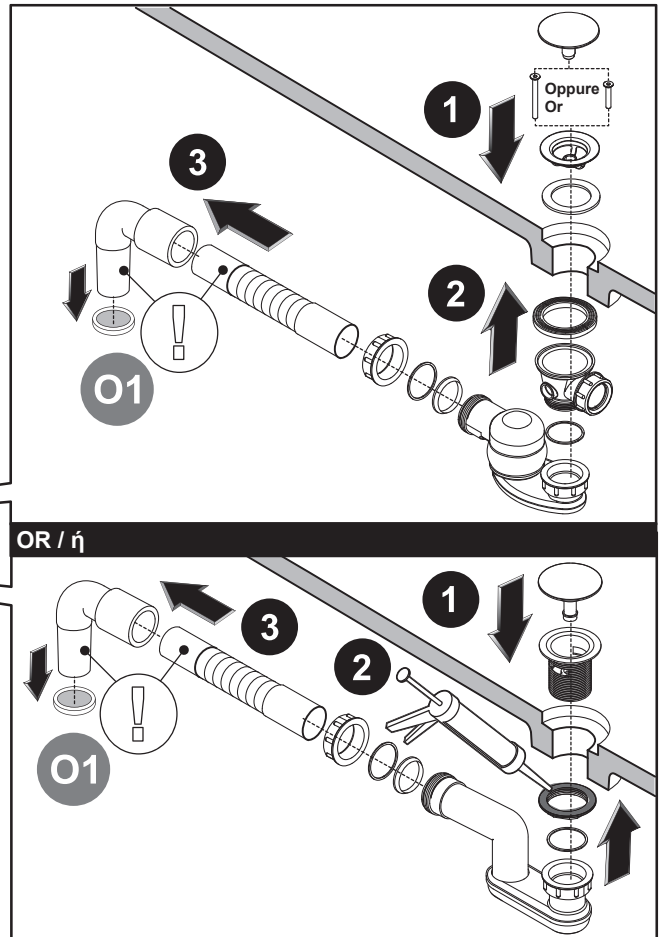

**FREESTANDING
BATHTUBS
ΜΠΑΝΙΕΡΕΣ
ΕΛΕΥΘΕΡΗΣ ΤΟΠΟΘΕΤΗΣΗΣ**

**Installation guide
Οδηγίες Εγκατάστασης**

Sirène

THE MANUAL IS INTENDED FOR DIFFERENT MODELS AND VERSIONS, SO THE PRODUCT MAY LOOK DIFFERENT FROM THE MANUAL ILLUSTRATIONS. HOWEVER THE INSTRUCTIONS REMAIN UNCHANGED.

ΑΥΤΟ ΤΟ ΕΓΧΕΙΡΙΔΙΟ ΑΦΟΡΑ ΔΙΑΦΟΡΑ ΜΟΝΤΕΛΑ ΚΑΙ ΕΚΔΟΣΕΙΣ. ΕΤΣΙ, ΤΟ ΠΡΟΙΟΝ ΣΑΣ ΜΠΟΡΕΙ ΝΑ ΦΑΙΝΕΤΑΙ ΔΙΑΦΟΡΕΤΙΚΟ ΑΠΟ ΑΥΤΟ ΣΤΙΣ ΕΙΚΟΝΕΣ ΤΟΥ ΕΓΧΕΙΡΙΔΙΟΥ. ΠΑΡΟΛΑ ΑΥΤΑ, ΟΙ ΟΔΗΓΙΕΣ ΠΑΡΑΜΕΝΟΥΝ ΙΔΙΕΣ.

LEAK TEST
ΔΟΚΙΜΗ ΣΤΕΓΑΝΟΤΗΤΑΣ