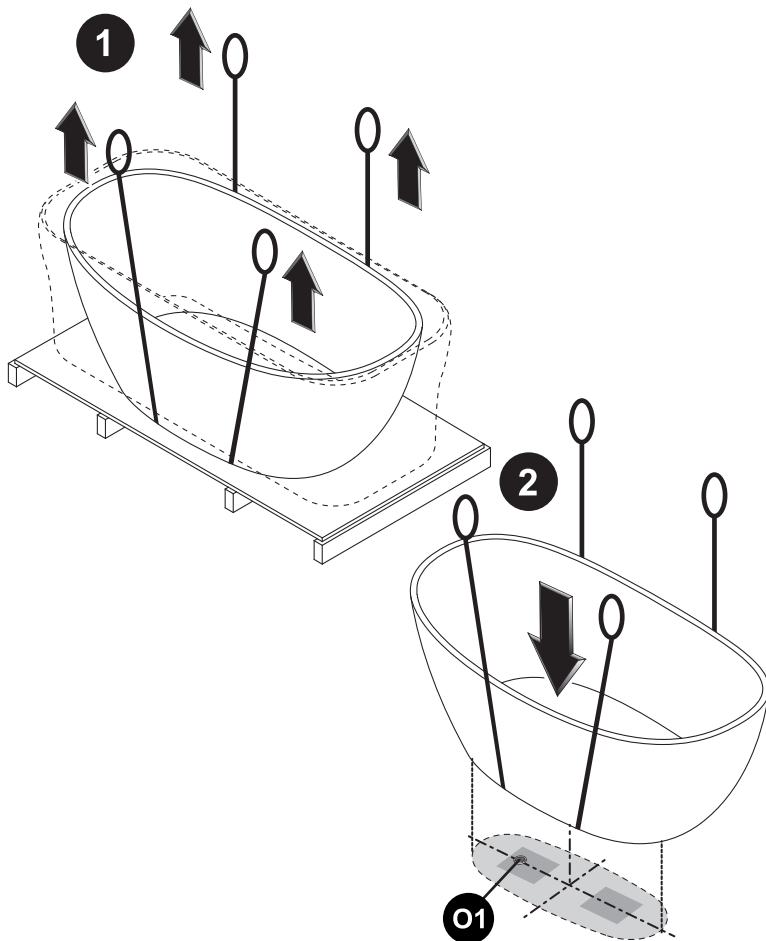

**FREESTANDING
BATHTUBS
ΜΠΑΝΙΕΡΕΣ
ΕΛΕΥΘΕΡΗΣ ΤΟΠΟΘΕΤΗΣΗΣ**

**Installation guide
Οδηγίες Εγκατάστασης**

Sirène

THE MANUAL IS INTENDED FOR DIFFERENT MODELS AND VERSIONS, SO THE PRODUCT MAY LOOK DIFFERENT FROM THE MANUAL ILLUSTRATIONS. HOWEVER THE INSTRUCTIONS REMAIN UNCHANGED.

ΑΥΤΟ ΤΟ ΕΓΧΕΙΡΙΔΙΟ ΑΦΟΡΑ ΔΙΑΦΟΡΑ ΜΟΝΤΕΛΑ ΚΑΙ ΕΚΔΟΣΕΙΣ. ΕΤΣΙ, ΤΟ ΠΡΟΙΟΝ ΣΑΣ ΜΠΟΡΕΙ ΝΑ ΦΑΙΝΕΤΑΙ ΔΙΑΦΟΡΕΤΙΚΟ ΑΠΟ ΑΥΤΟ ΣΤΙΣ ΕΙΚΟΝΕΣ ΤΟΥ ΕΓΧΕΙΡΙΔΙΟΥ. ΠΑΡΟΛΑ ΑΥΤΑ, ΟΙ ΟΔΗΓΙΕΣ ΠΑΡΑΜΕΝΟΥΝ ΙΔΙΕΣ.

LEAK TEST
ΔΟΚΙΜΗ ΣΤΕΓΑΝΟΤΗΤΑΣ