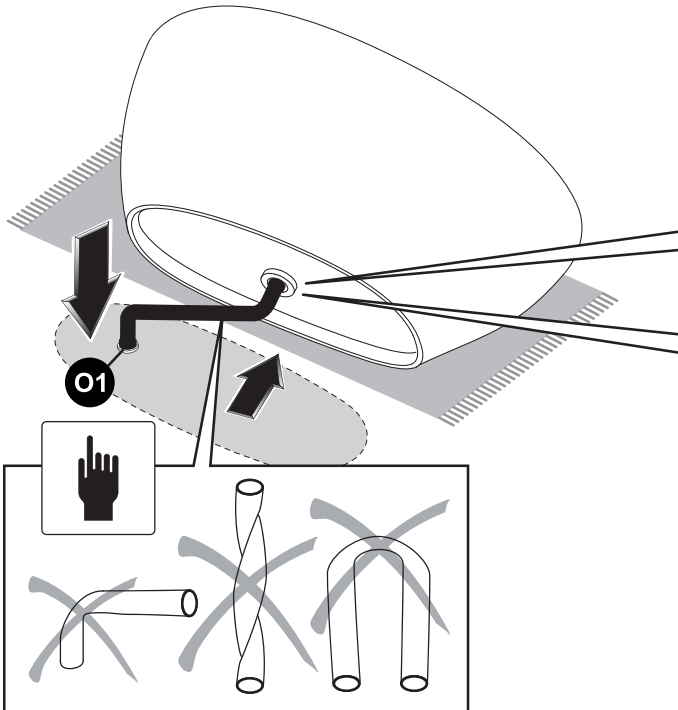

**FREESTANDING
BATHTUBS
ΜΠΑΝΙΕΡΕΣ
ΕΛΕΥΘΕΡΗΣ ΤΟΠΟΘΕΤΗΣΗΣ**

**Installation guide
Οδηγίες Εγκατάστασης**

Sirène

THE MANUAL IS INTENDED FOR DIFFERENT MODELS AND VERSIONS, SO THE PRODUCT MAY LOOK DIFFERENT FROM THE MANUAL ILLUSTRATIONS. HOWEVER THE INSTRUCTIONS REMAIN UNCHANGED.

ΑΥΤΟ ΤΟ ΕΓΧΕΙΡΙΔΙΟ ΑΦΟΡΑ ΔΙΑΦΟΡΑ ΜΟΝΤΕΛΑ ΚΑΙ ΕΚΔΟΣΕΙΣ. ΕΤΣΙ, ΤΟ ΠΡΟΙΟΝ ΣΑΣ ΜΠΟΡΕΙ ΝΑ ΦΑΙΝΕΤΑΙ ΔΙΑΦΟΡΕΤΙΚΟ ΑΠΟ ΑΥΤΟ ΣΤΙΣ ΕΙΚΟΝΕΣ ΤΟΥ ΕΓΧΕΙΡΙΔΙΟΥ. ΠΑΡΟΛΑ ΑΥΤΑ, ΟΙ ΟΔΗΓΙΕΣ ΠΑΡΑΜΕΝΟΥΝ ΙΔΙΕΣ.

LEAK TEST
ΔΟΚΙΜΗ ΣΤΕΓΑΝΟΤΗΤΑΣ