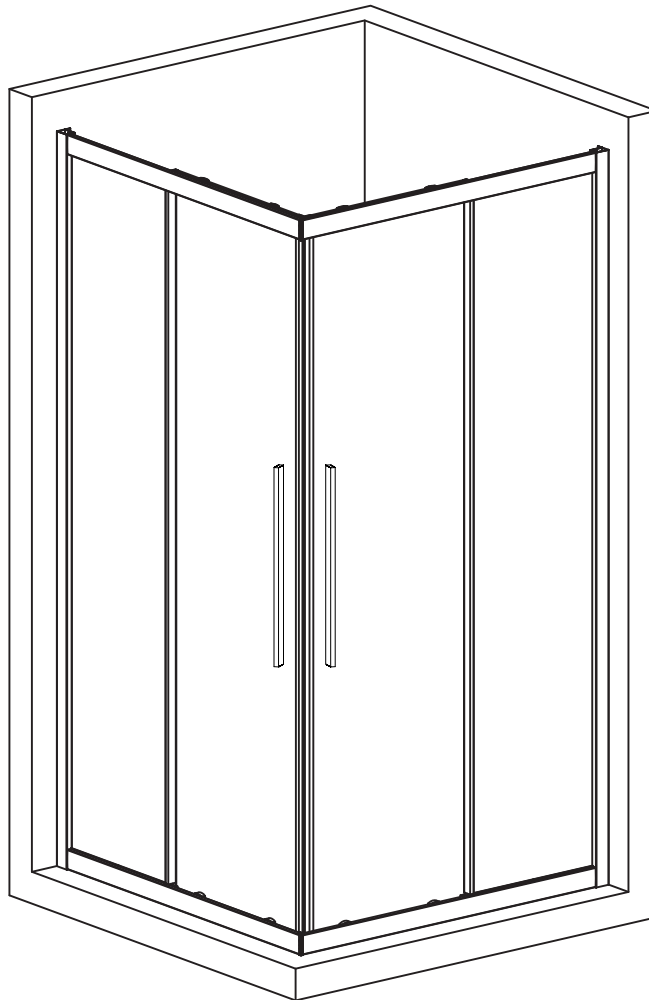

Devon Flow

Offset Corner Entry Οδηγίες Εγκατάστασης

WARRANTY

Αυτό το προϊόν είναι βαρύ και απαιτεί 2 ανθρώπους για την εγκατάστασή του.

ΓΕΝΙΚΕΣ ΠΛΗΡΟΦΟΡΙΕΣ

Παρακαλούμε ελέγξτε το προϊόν κατά την παραλαβή για τυχόν ζημιές κατά τη μεταφορά, τμήματα και συσκευασίες που μπορεί να λείπουν ή κατασκευαστικά ελαττώματα. Ζημιές που αναφέρονται μετά την εγκατάσταση ΔΕΝ γίνονται δεκτές.