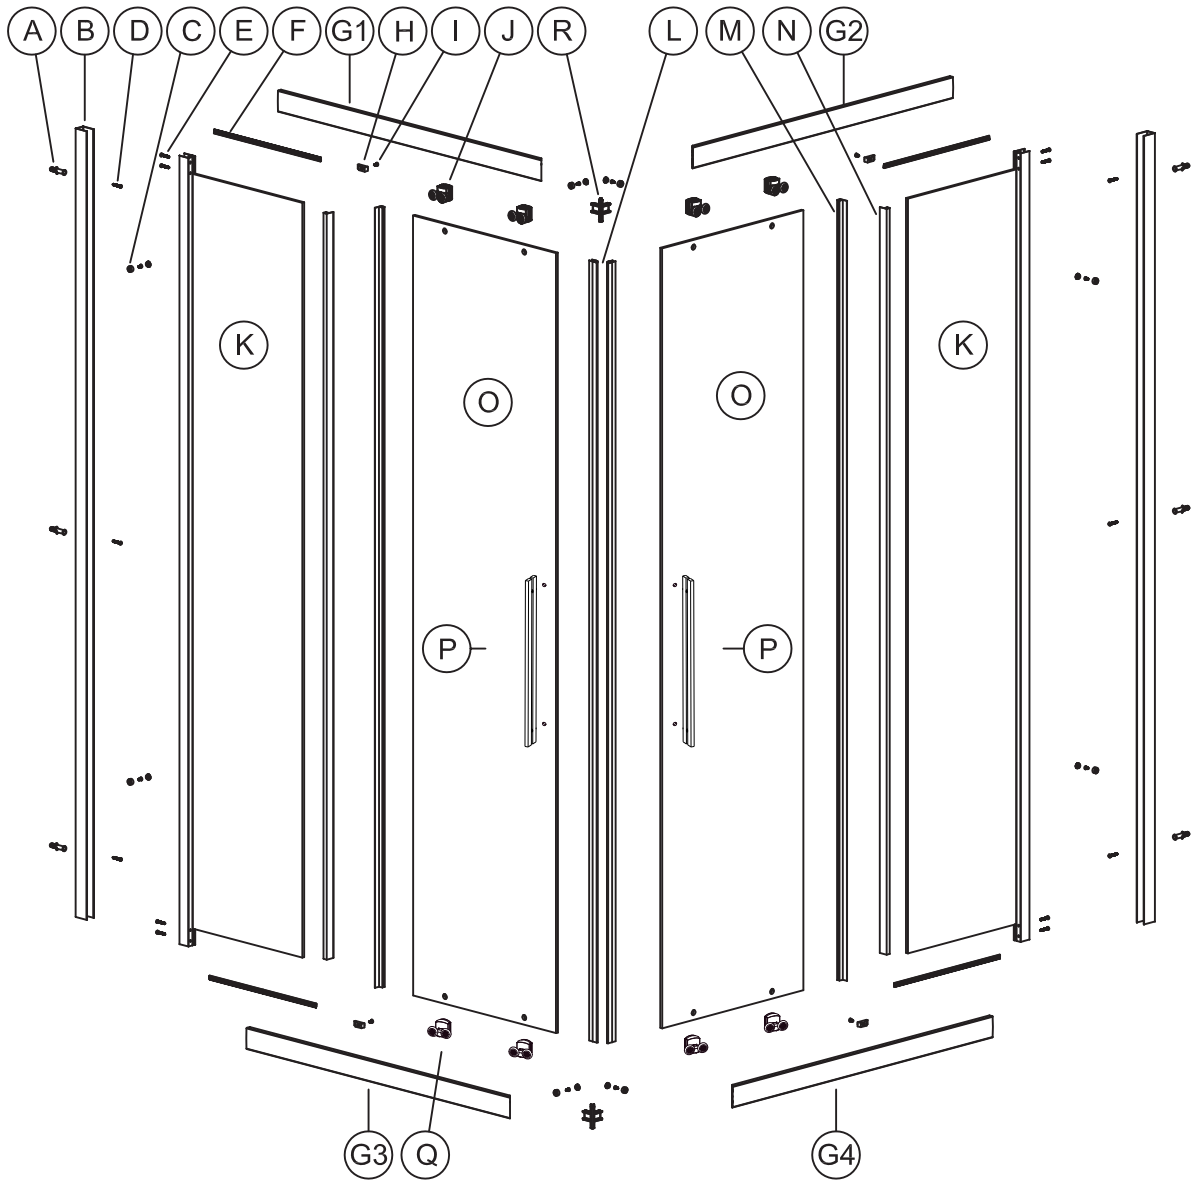

A Ø6*30 X6	B X2	C X8	D ST4.2*32 X6	E ST3.5*25 X8	F X4
G G1 G3 G2 G4 X4	H X4	I ST3.5*9.5 X12	J X4	K X2	L X2
M X2	N X2	O X2	P X2	Q X4	R X2