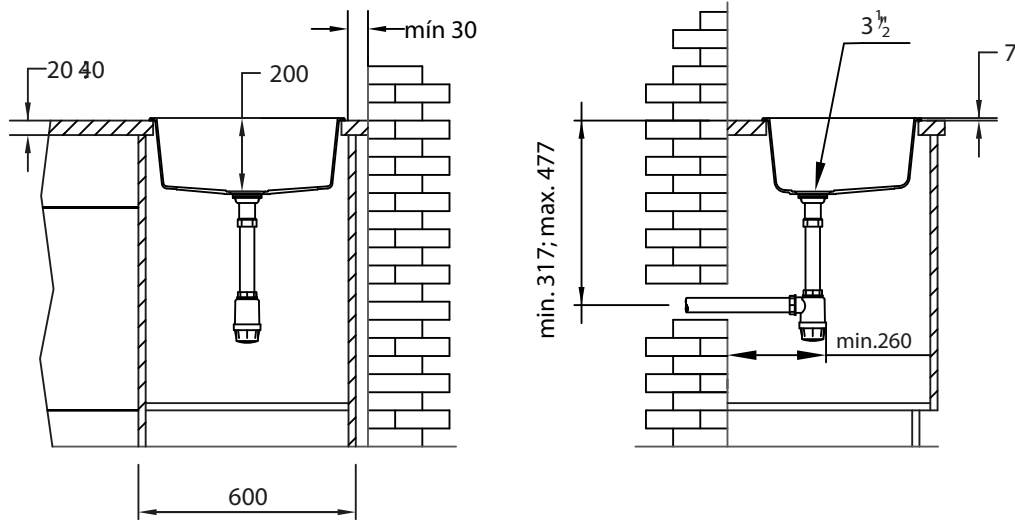

Technical Draft

KZ060

ΕΝΘΕΤΗ ΤΟΠΟΘΕΤΗΣΗ INSET INSTALLATION

Hueco para encastre
Fitting hole for inset sink

ΥΠΟΕΝΘΕΤΗ ΤΟΠΟΘΕΤΗΣΗ UNDERMOUNT INSTALLATION

Hueco para bajo encimera
Fitting hole for undermounted sink