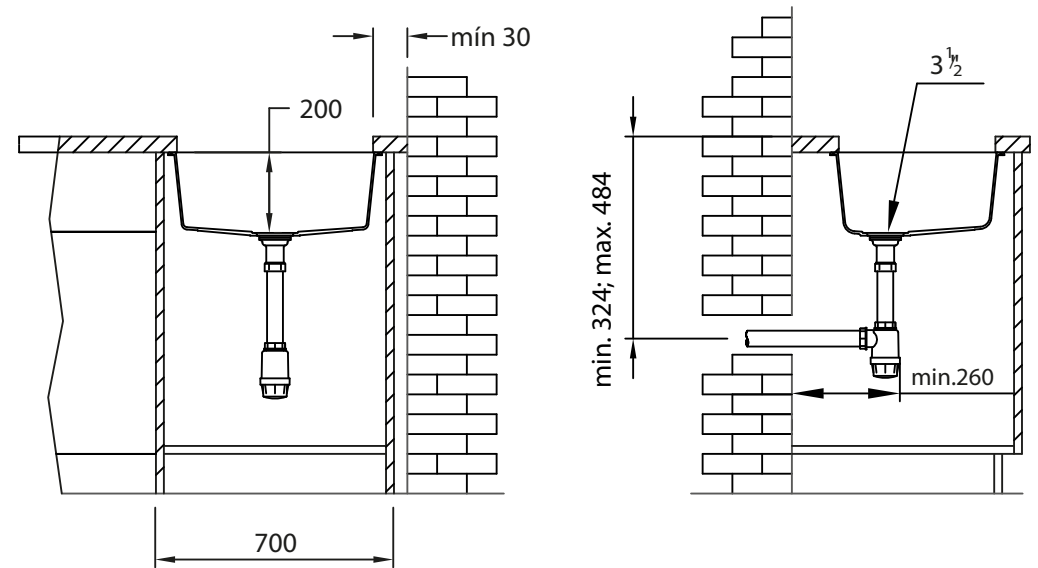

Technical Draft

KZ060

ΕΝΘΕΤΗ ΤΟΠΟΘΕΤΗΣΗ INSET INSTALLATION

Hueco para encastre
Fitting hole for inset sink

ΥΠΟΕΝΘΕΤΗ ΤΟΠΟΘΕΤΗΣΗ UNDERMOUNT INSTALLATION

Hueco para bajo encimera
Fitting hole for undermounted sink