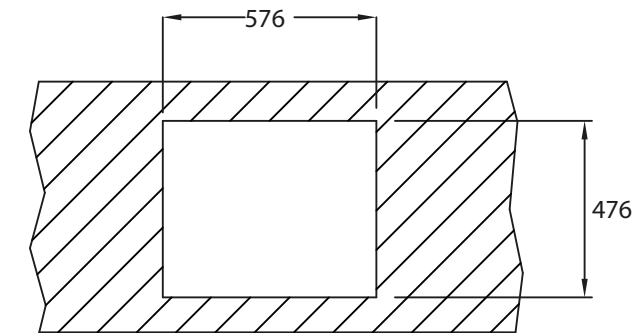

Technical Draft

KZ060

ΕΝΘΕΤΗ ΤΟΠΟΘΕΤΗΣΗ INSET INSTALLATION

Hueco para encastre
Fitting hole for inset sink

ΥΠΟΕΝΘΕΤΗ ΤΟΠΟΘΕΤΗΣΗ UNDERMOUNT INSTALLATION

Hueco para bajo encimera
Fitting hole for undermounted sink