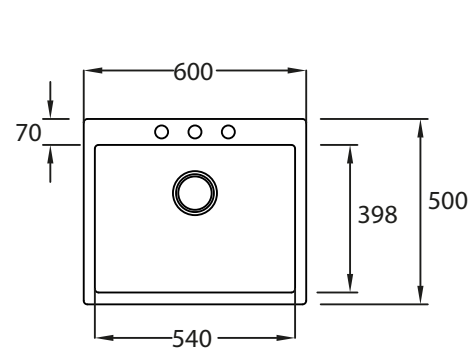

Technical Draft

KZ060

ΕΝΘΕΤΗ ΤΟΠΟΘΕΤΗΣΗ INSET INSTALLATION

Hueco para encastre
Fitting hole for inset sink

ΥΠΟΕΝΘΕΤΗ ΤΟΠΟΘΕΤΗΣΗ UNDERMOUNT INSTALLATION

Hueco para bajo encimera
Fitting hole for undermounted sink