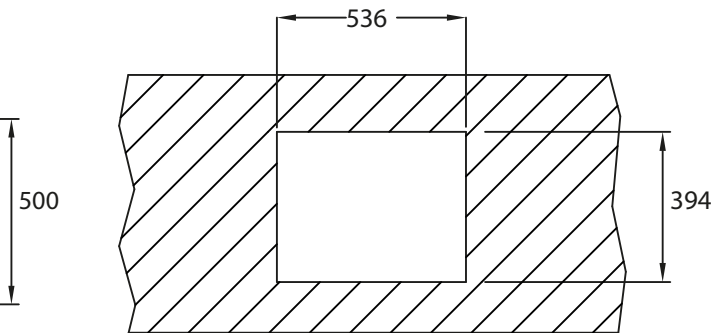

Technical Draft

KZ060

ΕΝΘΕΤΗ ΤΟΠΟΘΕΤΗΣΗ INSET INSTALLATION

Hueco para encastre
Fitting hole for inset sink

ΥΠΟΕΝΘΕΤΗ ΤΟΠΟΘΕΤΗΣΗ UNDERMOUNT INSTALLATION

Hueco para bajo encimera
Fitting hole for undermounted sink