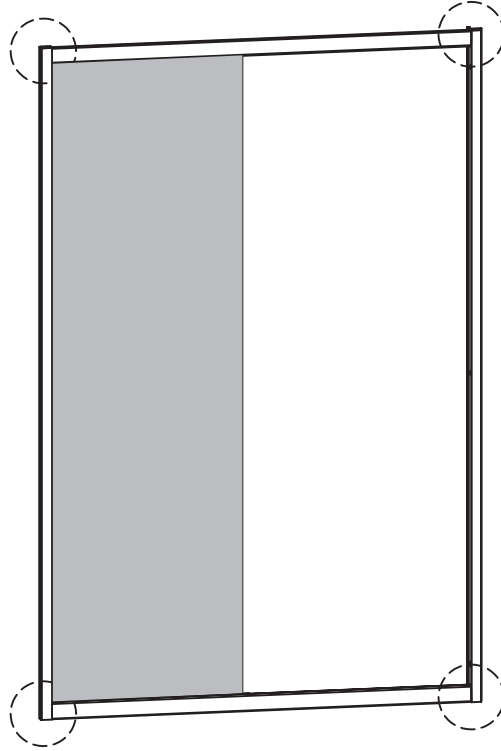

Κάθετο μαγνητικό προφίλ

Πιέστε τη φλάντζα
μεταξύ του κρυστάλλου
και του οριζόντιου προφίλ

Bx2

B

B

Ax6

Ø6*30

Ø6