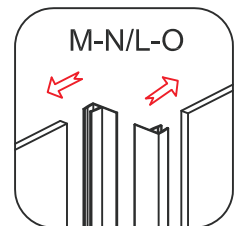

Πιέστε τη φλάντζα
μεταξύ του κρυστάλλου
και του οριζόντιου προφίλ

Bx2

B

B

Ax6

Ø6*30

Ø6

Jx4

Ox2

Qx4

Ροδάκια άνω

Ροδάκια κάτω

Ρύθμιση ύψους πόρτας

6 ΧΡΟΝΙΑ
ΕΓΓΥΗΣΗ

Σας ευχαριστούμε που επιλέξατε τις καμπίνες Devon. Τα υψηλά στάνταρ κατασκευής, σε συνδυασμό με την ποιότητα των υλικών, διασφαλίζουν την αντοχή των προϊόντων Devon.