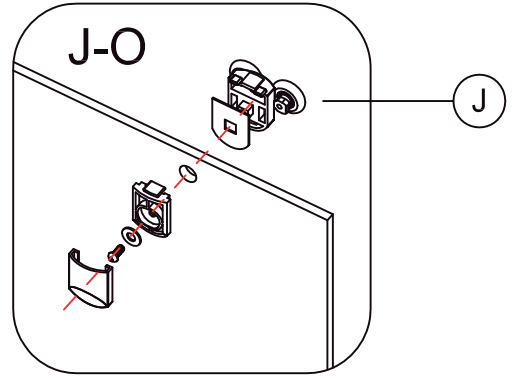

ST3.5*9.5

Ø2.8

Jx2

Ox1

Qx2

Ροδάκια άνω

Ροδάκια κάτω

Ρύθμιση ύψους πόρτας