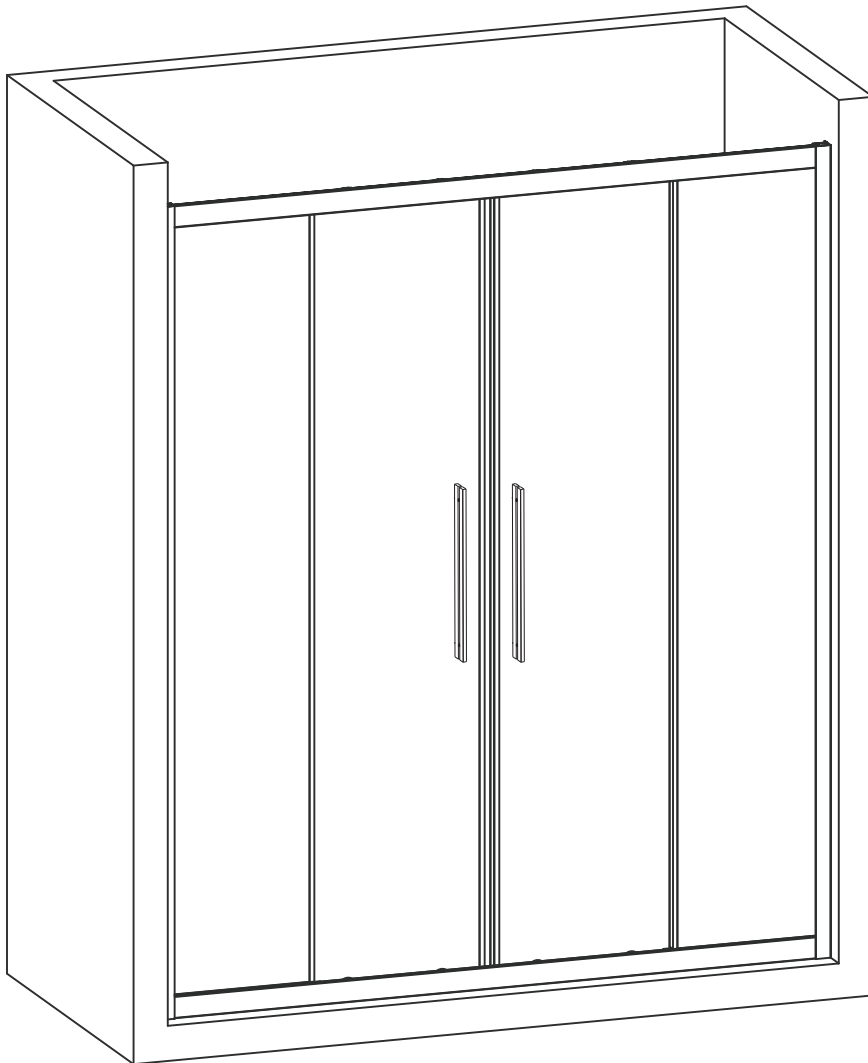

Απόκομμα Εγγύησης

Μοντέλο: Κατάστημα:

Ημερ / νία αγοράς:

Devon Flow

Double Slider

Οδηγίες Εγκατάστασης

ΓΕΝΙΚΕΣ ΠΛΗΡΟΦΟΡΙΕΣ

Παρακαλούμε ελέγξτε το προϊόν κατά την παραλαβή για τυχόν ζημιές κατά τη μεταφορά, τμήματα και συσκευασίες που μπορεί να λείπουν ή κατασκευαστικά ελαττώματα. Ζημιές που αναφέρονται μετά την εγκατάσταση ΔΕΝ γίνονται δεκτές.