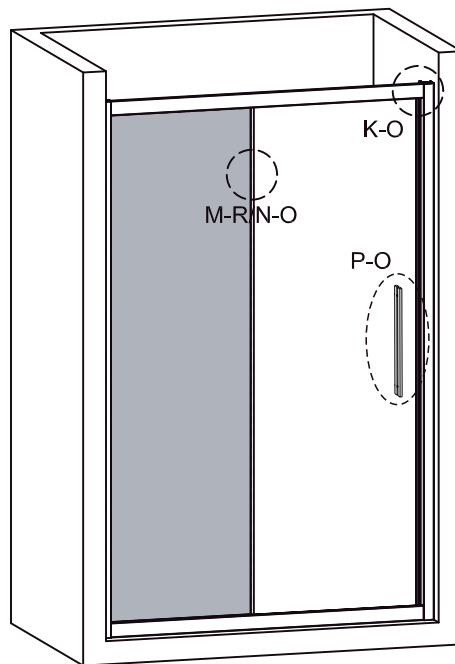

ST3.5*9.5

Ø2.8

Jx2

Ox1

Qx2

Ροδάκια άνω

Ροδάκια κάτω

Ρύθμιση ύψους πόρτας