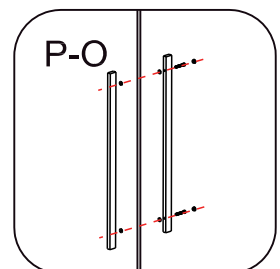

Κάθετο μαγνητικό προφίλ

Πιέστε τη φλάντζα
μεταξύ του κρυστάλλου
και του οριζόντιου προφίλ

Bx2

B

B

Ax6

Ø6*30

Ø6

ST3.5*9.5

Ø2.8

Jx2

Ox1

Qx2

Ροδάκια άνω

Ροδάκια κάτω

Ρύθμιση ύψους πόρτας