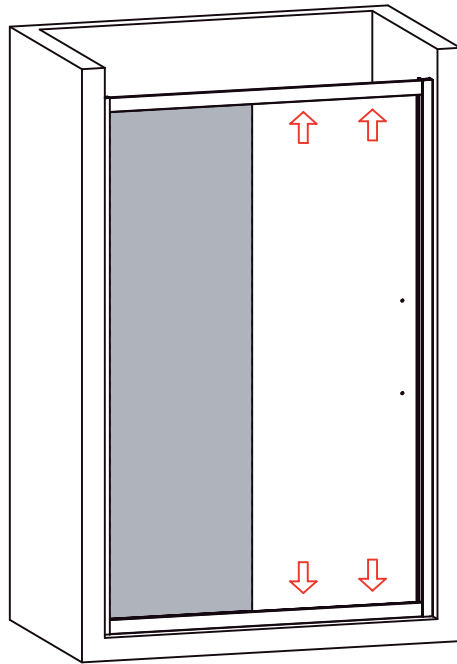

ST3.5*9.5

Ø2.8

Jx2

Ox1

Qx2

Ροδάκια άνω

Ροδάκια κάτω

Ρύθμιση ύψους πόρτας