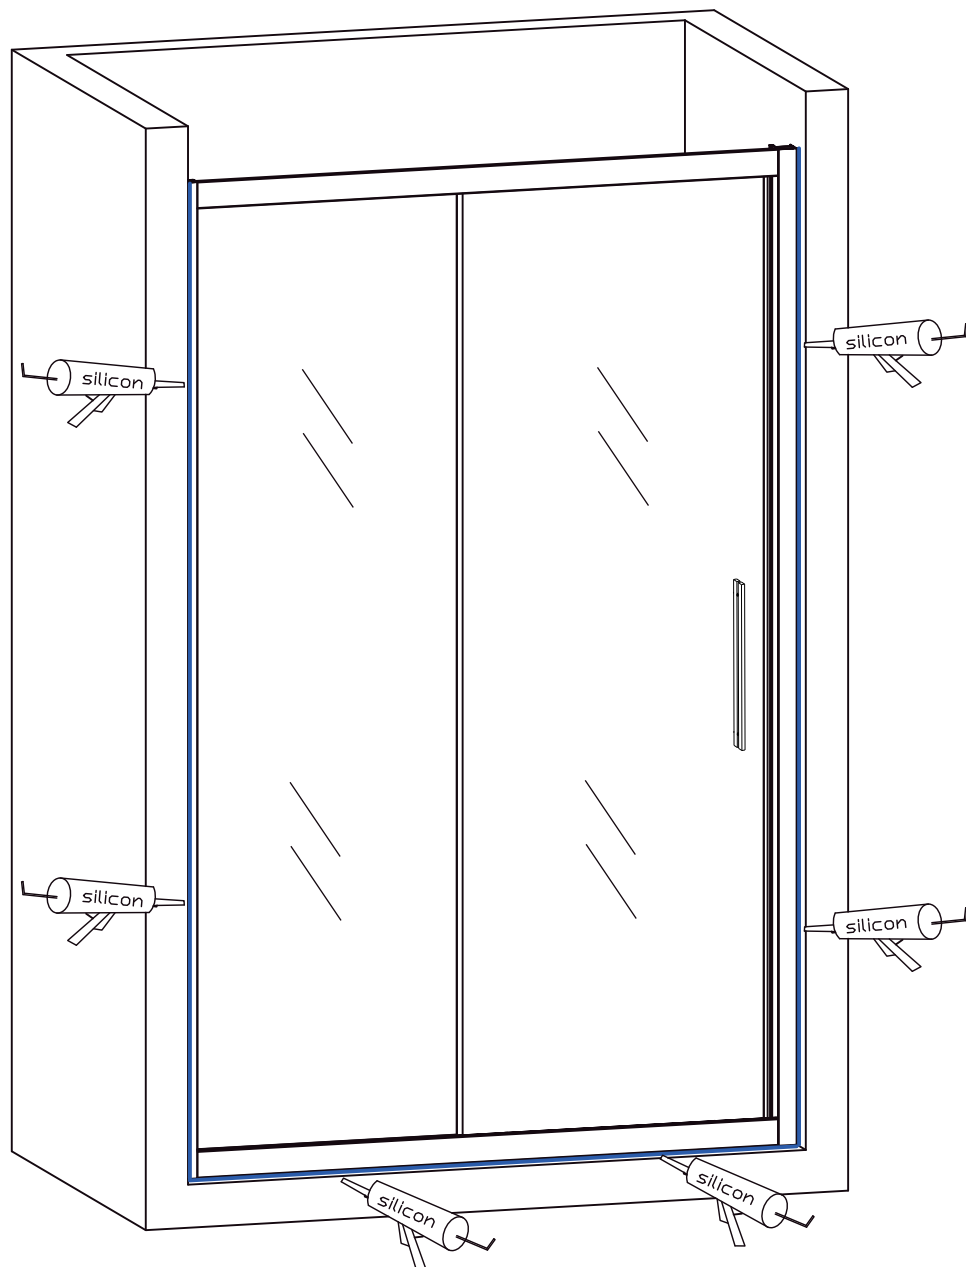

ST3.5*9.5

Ø2.8

Jx2

Ox1

Qx2

Ροδάκια άνω

Ροδάκια κάτω

Ρύθμιση ύψους πόρτας