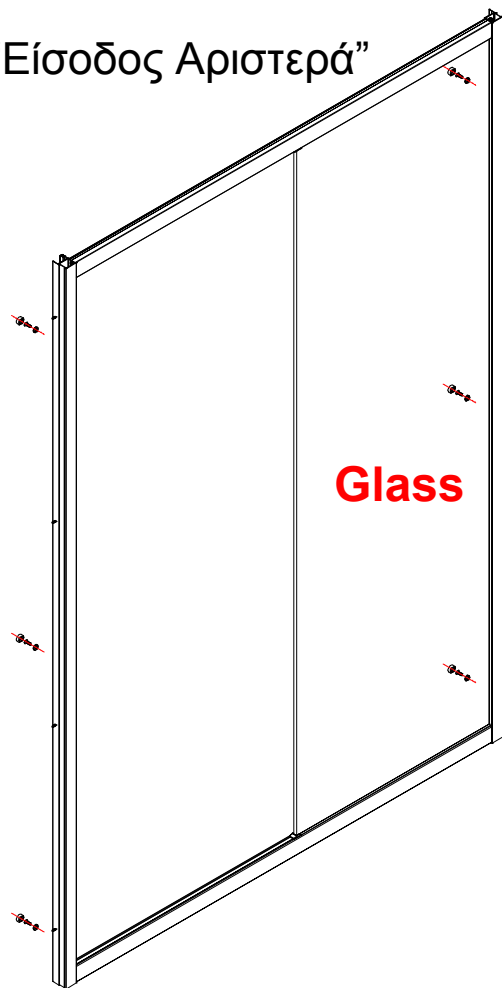

“Είσοδος Αριστερά”

Glass

OR

“Είσοδος Δεξιά”

Glass

“Είσοδος Αριστερά”

OR

“Είσοδος Δεξιά”

“Είσοδος Αριστερά”

OR

Ø3mm

X 6

ST4X10

“Είσοδος Δεξιά”

4a

“Είσοδος Αριστερά”