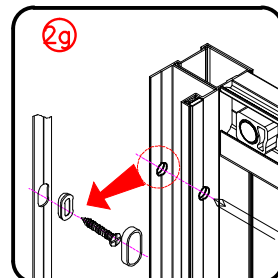

Αν υπάρχει κάποια αμφιβολία επικοινωνήστε με τον κατασκευαστή τους.

Αυτό το προϊόν είναι βαρύ και απαιτεί 2 ανθρώπους για την εγκατάστασή του.

Απαιτούμενα Εργαλεία

Ø6mm

Ø3mm

Αυτό το προϊόν είναι βαρύ και απαιτεί 2 ανθρώπους για την εγκατάστασή του.

“Είσοδος Αριστερά”

Glass

OR

“Είσοδος Δεξιά”

Glass

“Είσοδος Αριστερά”

OR

“Είσοδος Δεξιά”

“Είσοδος Αριστερά”

OR

Ø3mm

X 6

ST4X10

“Είσοδος Δεξιά”

4a

“Είσοδος Αριστερά”