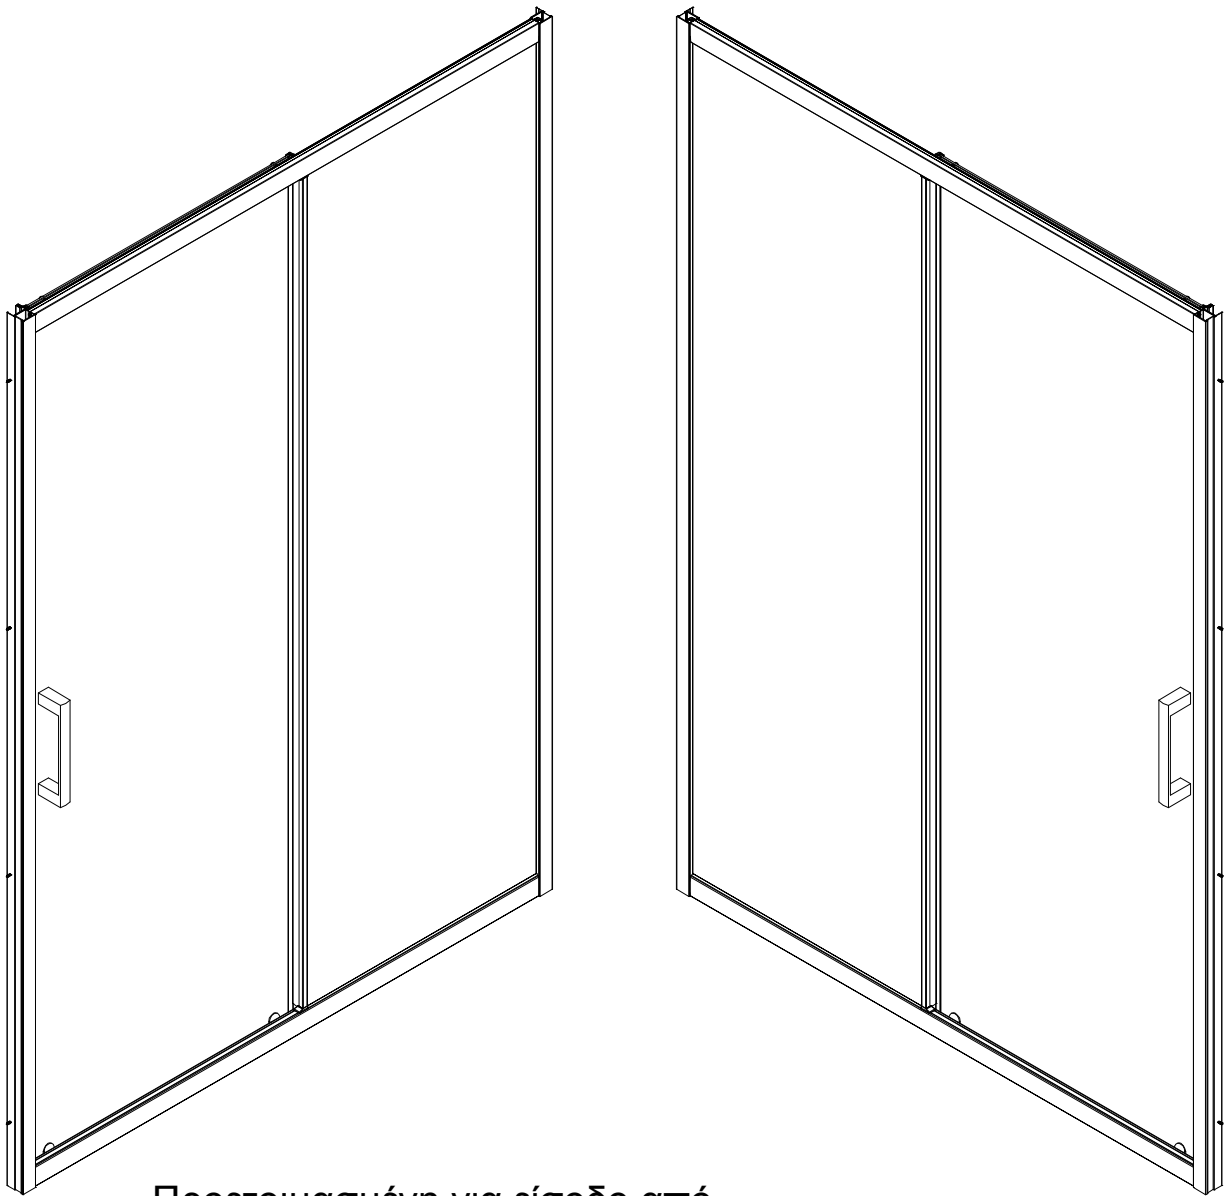

Devon Primus Plus

Single Slider Installation instructions

Προετοιμασμένη για είσοδο από
αριστερή πλευρά

ΓΕΝΙΚΕΣ ΠΛΗΡΟΦΟΡΙΕΣ

Παρακαλούμε ελέγξτε το προϊόν κατά την παραλαβή για τυχόν ζημιές κατά τη μεταφορά, τμήματα και συσκευασίες που μπορεί να λείπουν ή κατασκευαστικά ελαττώματα. Ζημιές που αναφέρονται μετά την παραλαβή ΔΕΝ γίνονται δεκτές.

Παρακαλούμε χειριστείτε το προϊόν με προσοχή, αποφεύγοντας τα χτυπήματα στις πλευρές και τις άκρες του κρυστάλλου.

Σημείωση: Το κρύσταλλο ασφαλείας δεν μπορεί να επιδιορθωθεί.

ΤΟΠΟΘΕΤΗΣΗ

Παρακαλούμε διαβάστε τις οδηγίες προσεκτικά πριν αρχίσετε την τοποθέτηση.

Το προφίλ παρέχει μέχρι 20χιλ. για ρύθμιση σε επικλινή τοίχο.

Βεβαιωθείτε ότι η ντουζιέρα είναι αλφαδιασμένη και ότι πριν την τοποθέτηση, υπάρχει στεγανωτικό υλικό μεταξύ της επιφάνειας της ντουζιέρας και της ένωσης με τα πλακάκια.

Ειδική φροντίδα πρέπει να δοθεί όταν τρυπάτε τους τοίχους για να αποφύγετε κρυμμένους σωλήνες ή ηλεκτρικά καλώδια.

Σημείωση: Αυτό το προϊόν είναι βαρύ και χρειάζονται 2 άτομα για να το εγκαταστήσουν.

ΤΟΠΟΘΕΤΗΣΗ ΝΤΟΥΖΙΕΡΑΣ