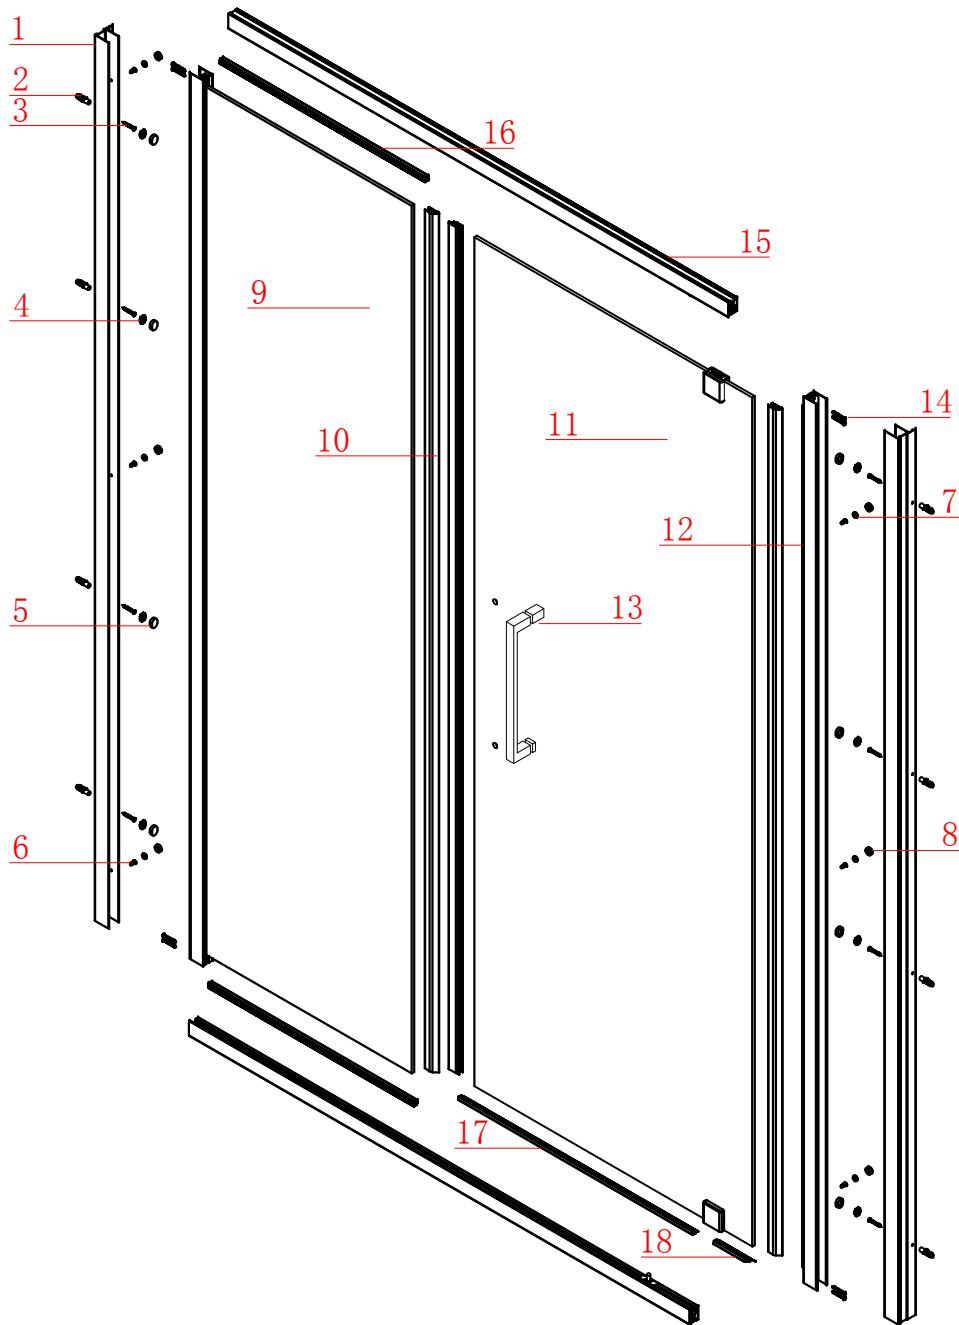

Αυτό το προϊόν είναι βαρύ και απαιτεί 2 ανθρώπους για την εγκατάστασή του.