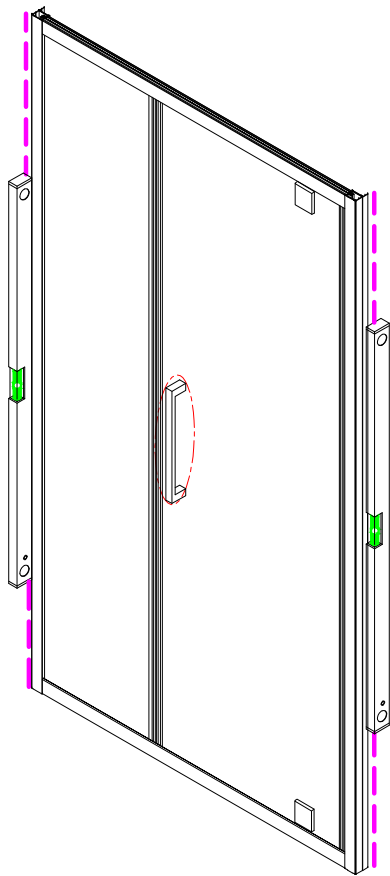

“ΠΕΡΑΣΤΕ ΣΙΛΙΚΟΝΗ ΜΟΝΟ ΣΤΗΝ ΕΞΩΤΕΡΙΚΗ ΠΛΕΥΡΑ ΤΗΣ ΚΑΜΠΙΝΑΣ, ΟΧΙ ΣΤΗΝ ΕΣΩΤΕΡΙΚΗ.”

Αυτό το προϊόν είναι βαρύ και απαιτεί 2 ανθρώπους για την εγκατάστασή του.