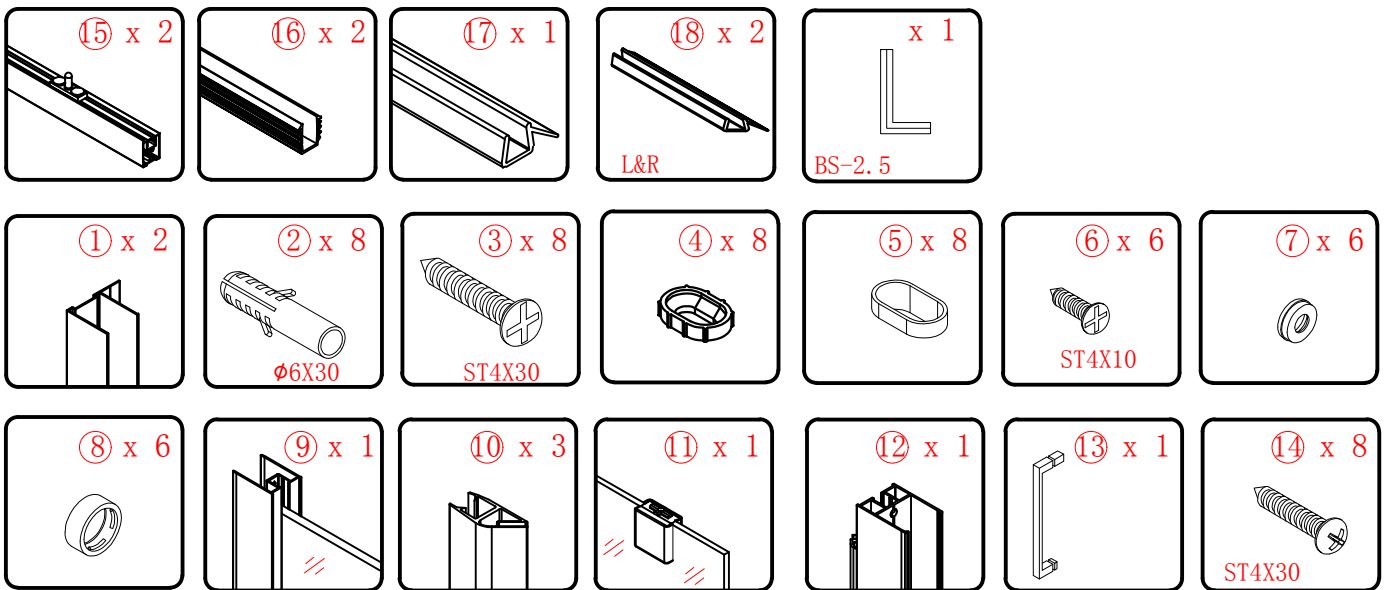

Αν υπάρχει κάποια αμφιβολία επικοινωνήστε με τον κατασκευαστή τους.

Αυτό το προϊόν είναι βαρύ και απαιτεί 2 ανθρώπους για την εγκατάστασή του.

Απαιτούμενα Εργαλεία

Ø6mm

Ø3mm

Αυτό το προϊόν είναι βαρύ και απαιτεί 2 ανθρώπους για την εγκατάστασή του.