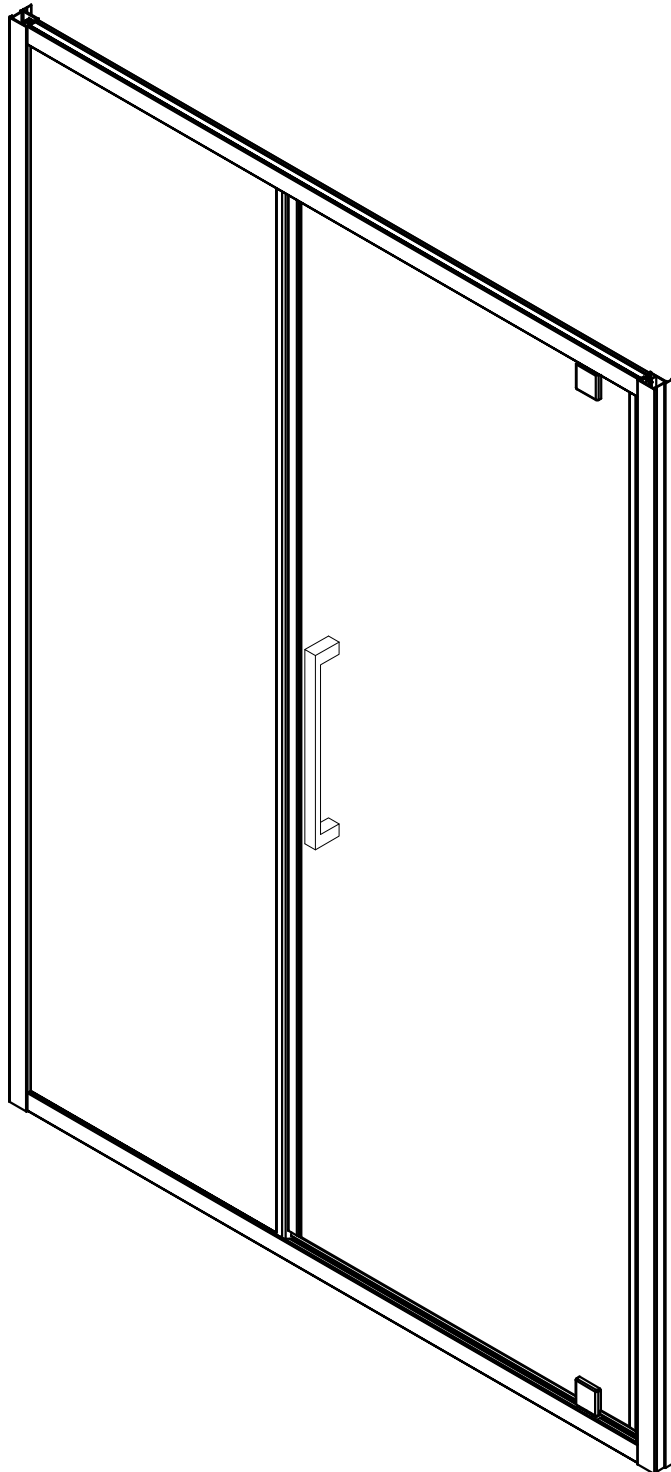

Devon Primus Plus

Pivot Door Installation instructions