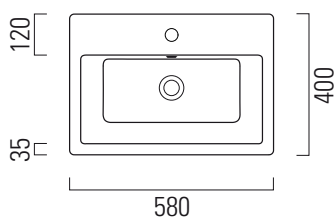

Kube X

[info](#)

58x40

Lavabo / Washbasin
58x40 cm
10,9 kg
4,5 lt

Lavabo con foro troppopieno monoforo.
Installazione ad incasso.

Washbasin with overflow, one taphole fitting.
Built-in installation.

Colori - Colours	Codici - Codes	Fori - Tapholes
<input type="radio"/> Bianco lucido - White glossy	9433111	monoforo / one taphole fitting

Taglio sul mobile
Furniture's cut