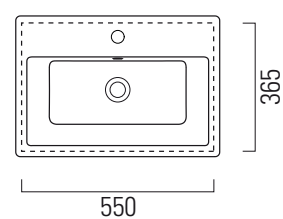

Kube X

[info](#)

58x40

Lavabo / Washbasin
58x40 cm
10,9 kg
4,5 lt

Lavabo con foro troppopieno monoforo.
Installazione ad incasso.

Washbasin with overflow, one taphole fitting.
Built-in installation.

Colori - Colours	Codici - Codes	Fori - Tapholes
<input type="radio"/> Bianco lucido - White glossy	9433111	monoforo / one taphole fitting

Taglio sul mobile
Furniture's cut