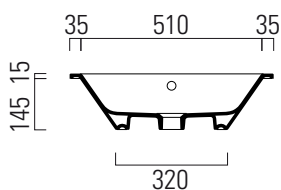

Kube X

[info](#)

58x40

Lavabo / Washbasin
58x40 cm
10,9 kg
4,5 lt

Lavabo con foro troppopieno monoforo.
Installazione ad incasso.

Washbasin with overflow, one taphole fitting.
Built-in installation.

Colori - Colours	Codici - Codes	Fori - Tapholes
<input type="radio"/> Bianco lucido - White glossy	9433111	monoforo / one taphole fitting