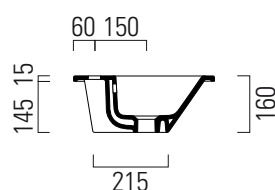

Kube X

[info](#)

58x40

Lavabo / Washbasin
58x40 cm
10,9 kg
4,5 lt

Lavabo con foro troppopieno monoforo.
Installazione ad incasso.

Washbasin with overflow, one taphole fitting.
Built-in installation.

Colori - Colours	Codici - Codes	Fori - Tapholes
<input type="radio"/> Bianco lucido - White glossy	9433111	monoforo / one taphole fitting