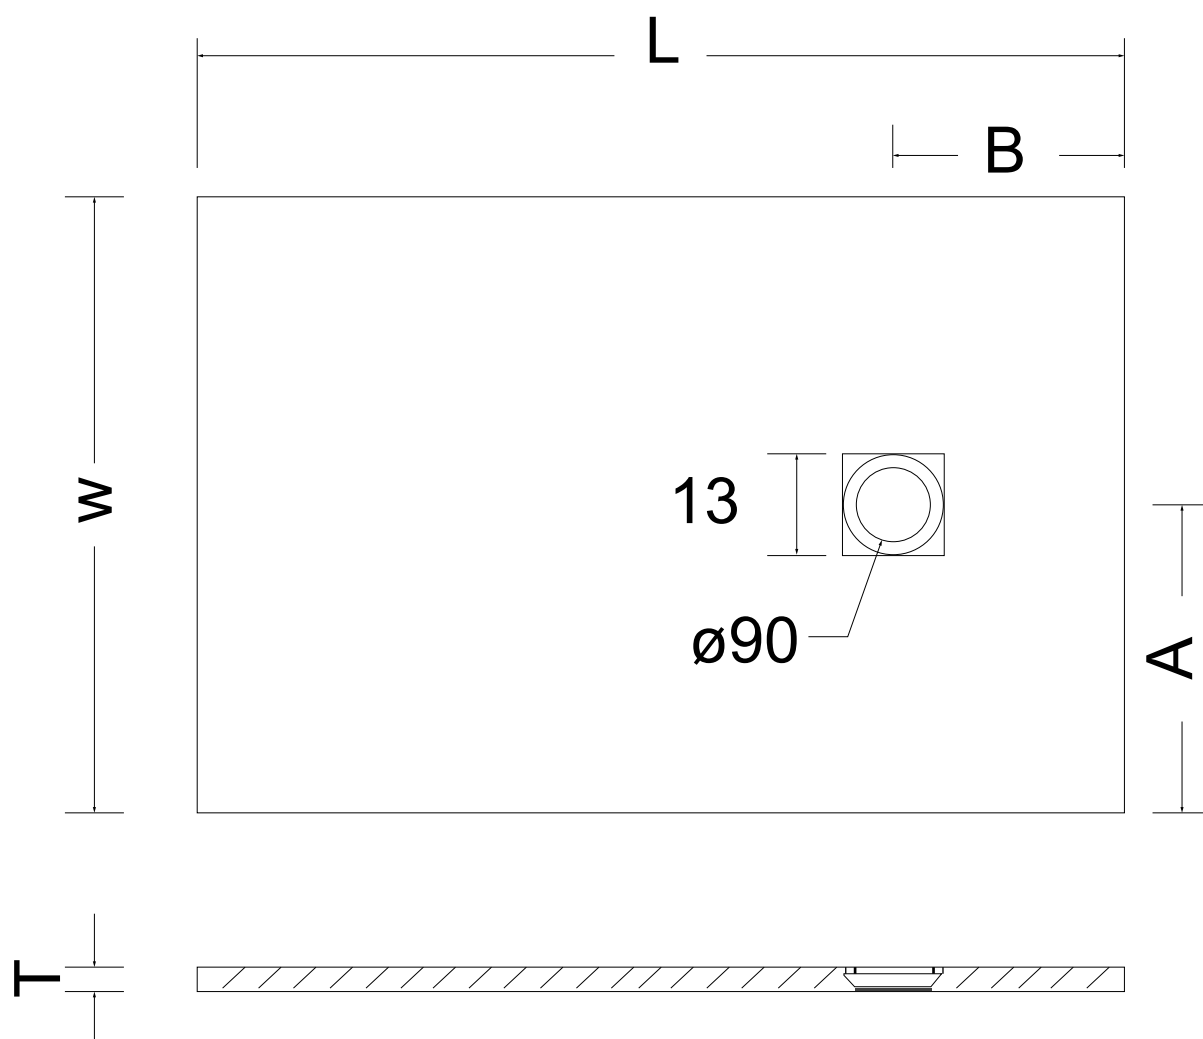

Sirène

SLATE

S10080 / S12080
S14080 / S16080

L x W (cm)	A	B
100 x 80	40	40
120 x 80	40	45
120 x 90	45	45
140 x 80	40	50
140 x 90	45	50
160 x 80	40	55