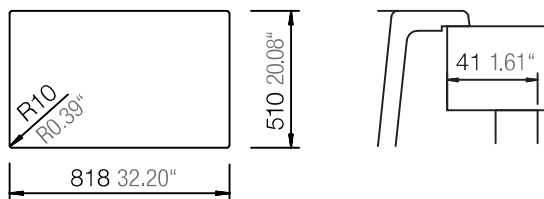

## MONO 15090

\*Entspricht einem europäischen Schrankmaß von 900mm  
Equals an european cabinet size of 900 mm

Installation: Von oben / topmount  
Ausschnitt / cut-out

MASSANGABEN / MEASUREMENTS IN MM / INCH