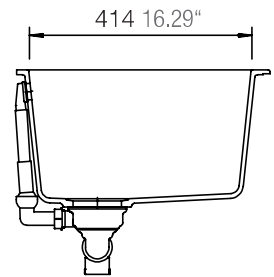

## MONO 15090

\*Entspricht einem europäischen Schrankmaß von 900mm  
Equals an european cabinet size of 900 mm

Installation: Von oben / topmount  
Ausschnitt / cut-out

MASSANGABEN / MEASUREMENTS IN MM / INCH