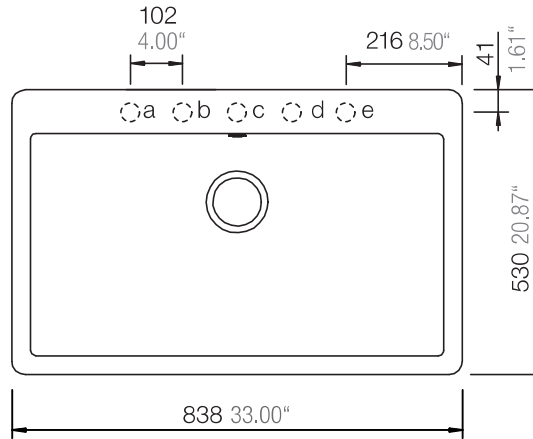

## MONO 15090

\*Entspricht einem europäischen Schrankmaß von 900mm  
Equals an european cabinet size of 900 mm

Installation: Von oben / topmount  
Ausschnitt / cut-out

MASSANGABEN / MEASUREMENTS IN MM / INCH