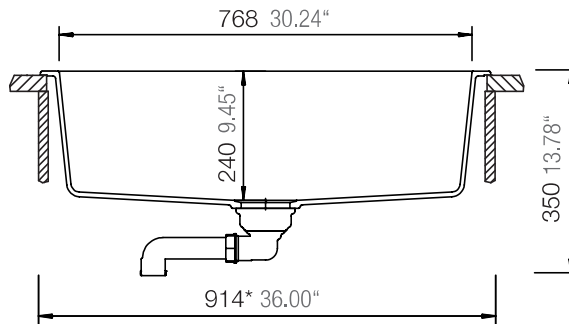

## MONO 15090

\*Entspricht einem europäischen Schrankmaß von 900mm  
Equals an european cabinet size of 900 mm

Installation: Von oben / topmount  
Ausschnitt / cut-out

MASSANGABEN / MEASUREMENTS IN MM / INCH