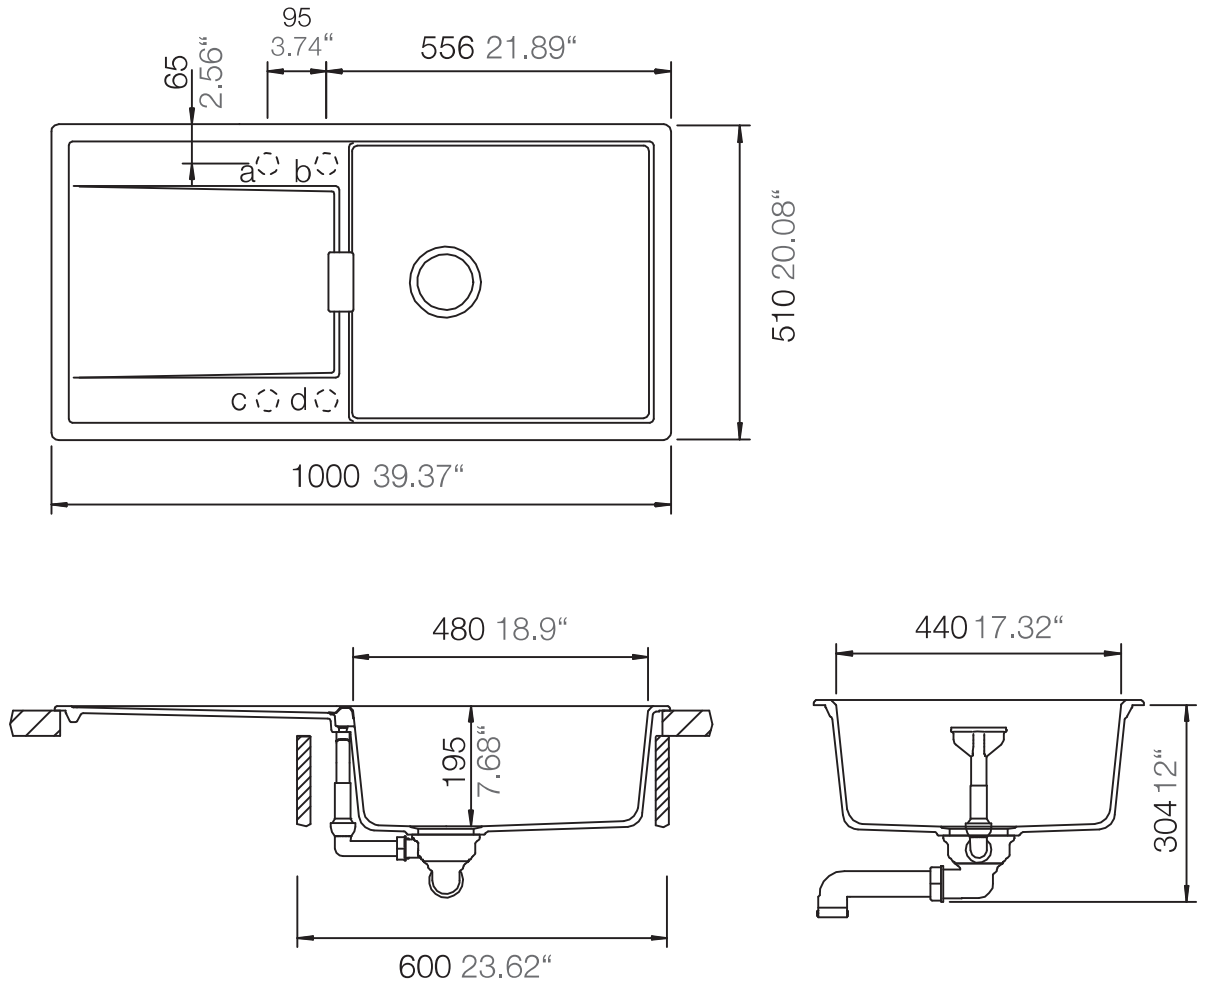

## MONO 15100

Installation: Von oben / topmount  
Ausschnitt / cut-out

MASSANGABEN / MEASUREMENTS IN MM / INCH