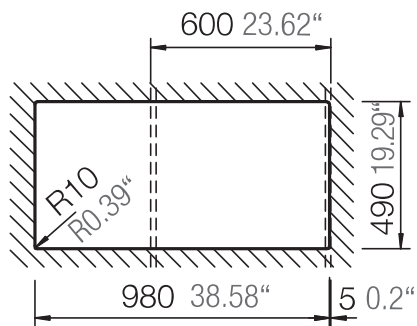

## MONO 15100

Installation: Von oben / topmount  
Ausschnitt / cut-out

MASSANGABEN / MEASUREMENTS IN MM / INCH