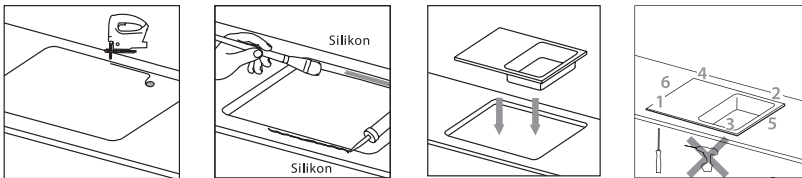

SCHOCK ◀ Ένθετη Εγκατάσταση / Διαστάσεις κοπής πάγκου

MONO 15090

MONO 15100

MONO 15180

MONO 15290

PREPSTATION 81500

MONO 15295

SCHOCK ◀ Υποκαθήμενη Εγκατάσταση (Undermount) / Διαστάσεις κοπής πάγκου