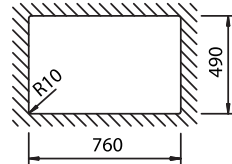

SCHOCK ◀ Ένθετη Εγκατάσταση / Διαστάσεις κοπής πάγκου

MONO 15090

MONO 15100

MONO 15180

MONO 15290

PREPSTATION 81500

MONO 15295

SCHOCK ◀ Υποκαθήμενη Εγκατάσταση (Undermount) / Διαστάσεις κοπής πάγκου