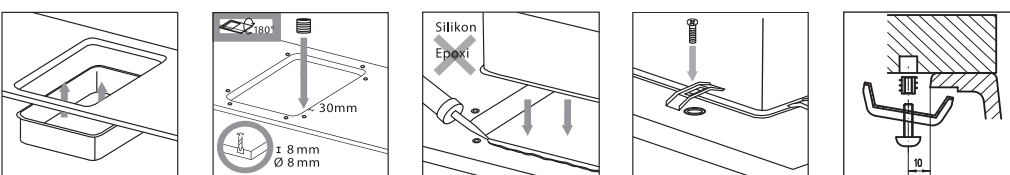

SCHOCK ◀ Ένθετη Εγκατάσταση / Διαστάσεις κοπής πάγκου

MONO 15090

MONO 15100

MONO 15180

MONO 15290

PREPSTATION 81500

MONO 15295

SCHOCK ◀ Υποκαθήμενη Εγκατάσταση (Undermount) / Διαστάσεις κοπής πάγκου