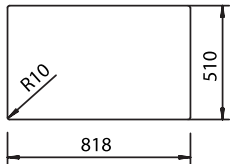

SCHOCK ◀ Ένθετη Εγκατάσταση / Διαστάσεις κοπής πάγκου

MONO 15090

MONO 15100

MONO 15180

MONO 15290

PREPSTATION 81500

MONO 15295

SCHOCK ◀ Υποκαθήμενη Εγκατάσταση (Undermount) / Διαστάσεις κοπής πάγκου