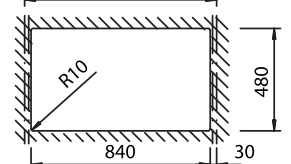

SCHOCK ◀ Ένθετη Εγκατάσταση / Διαστάσεις κοπής πάγκου

MONO 15090

MONO 15100

MONO 15180

MONO 15290

PREPSTATION 81500

MONO 15295

SCHOCK ◀ Υποκαθήμενη Εγκατάσταση (Undermount) / Διαστάσεις κοπής πάγκου