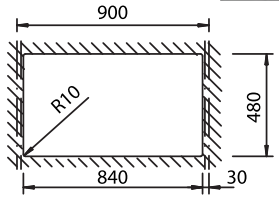

SCHOCK ◀ Ένθετη Εγκατάσταση / Διαστάσεις κοπής πάγκου

MONO 15090

MONO 15100

MONO 15180

MONO 15290

PREPSTATION 81500

MONO 15295

SCHOCK ◀ Υποκαθήμενη Εγκατάσταση (Undermount) / Διαστάσεις κοπής πάγκου