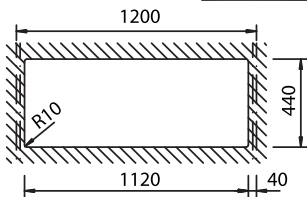

SCHOCK ◀ Ένθετη Εγκατάσταση / Διαστάσεις κοπής πάγκου

MONO 15090

MONO 15100

MONO 15180

MONO 15290

PREPSTATION 81500

MONO 15295

SCHOCK ◀ Υποκαθήμενη Εγκατάσταση (Undermount) / Διαστάσεις κοπής πάγκου