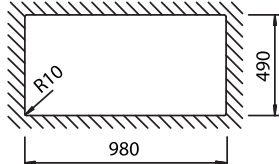

SCHOCK ◀ Ένθετη Εγκατάσταση / Διαστάσεις κοπής πάγκου

MONO 15090

MONO 15100

MONO 15180

MONO 15290

PREPSTATION 81500

MONO 15295

SCHOCK ◀ Υποκαθήμενη Εγκατάσταση (Undermount) / Διαστάσεις κοπής πάγκου