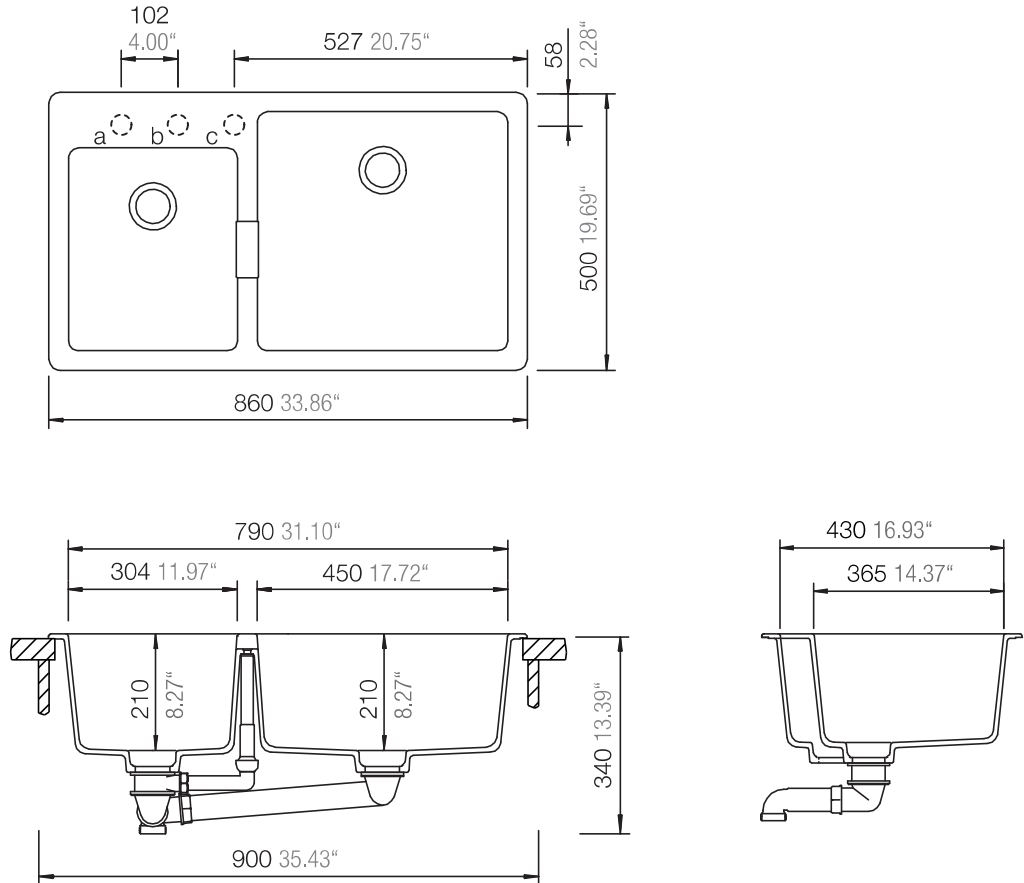

SCHOCK

CRISTADUR®

MONO 15290

Installation: Von oben / topmount
Ausschnitt / cut-out