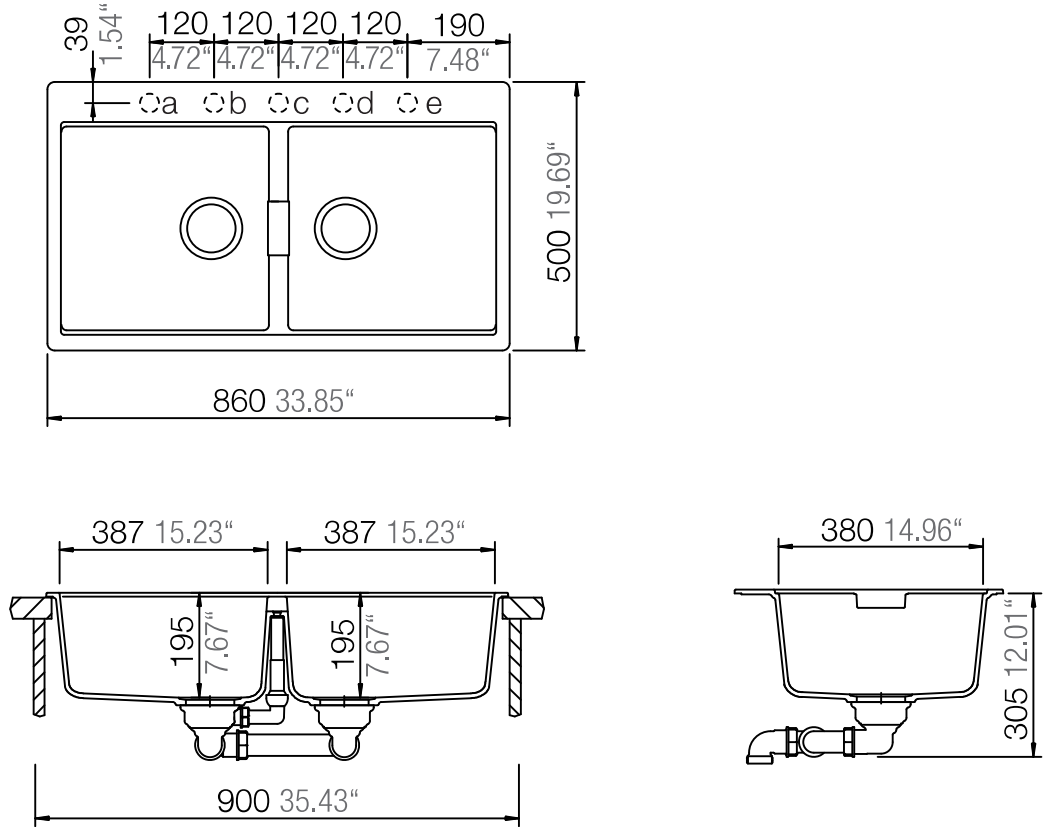

SCHOCK

CRISTADUR®

MONO 15295

Installation: Von oben / topmount
Ausschnitt / cut-out