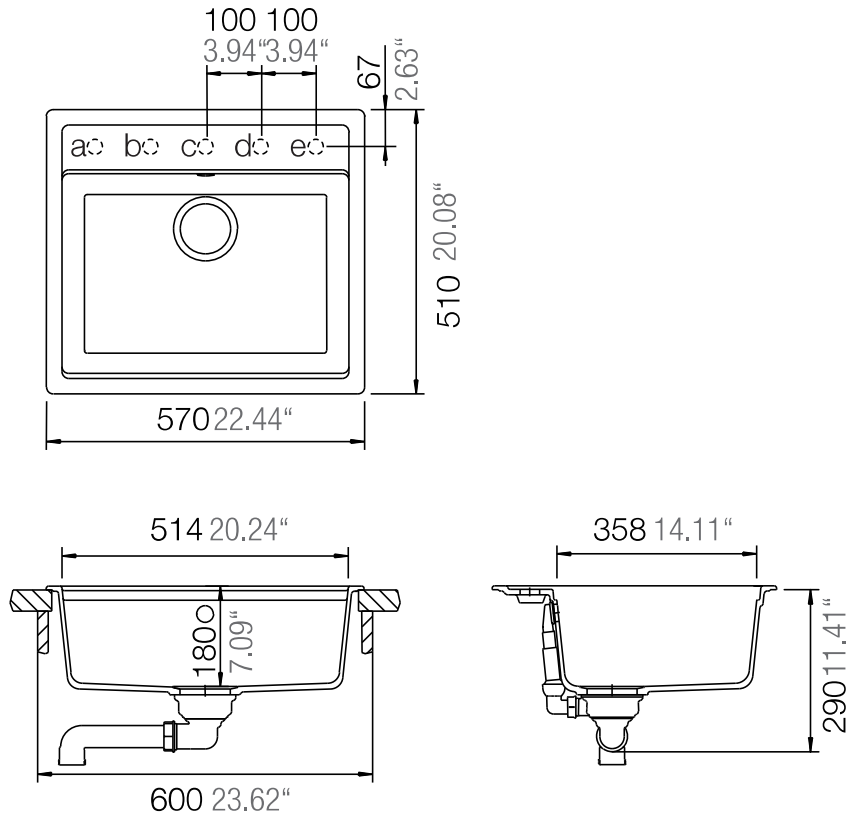

SCHOCK

CRISTALITE®

MANHATTAN 30060

Installation: Von oben / topmount
Ausschnitt / cut-out