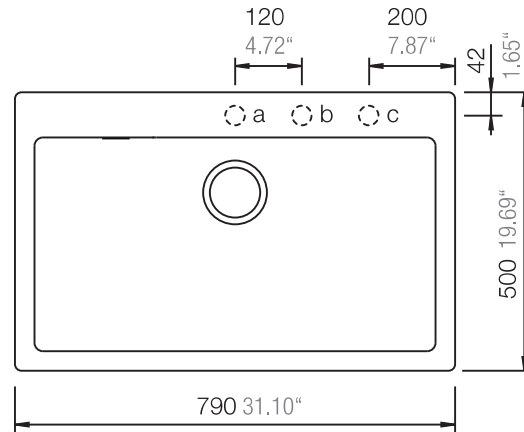

SCHOCK

CRISTALITE®

MANHATTAN 30080

Installation: Von oben / topmount
Auschnitt / cut-out