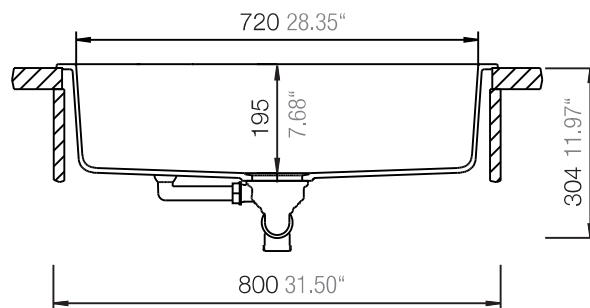

SCHOCK

CRISTALITE®

MANHATTAN 30080

Installation: Von oben / topmount
Auschnitt / cut-out