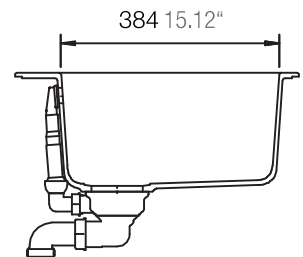

SCHOCK

CRISTALITE®

MANHATTAN 30080

Installation: Von oben / topmount
Auschnitt / cut-out