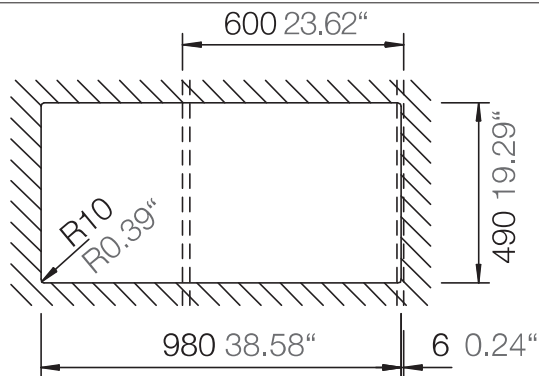

## MANHATTAN 30100

Installation: Von oben / topmount  
Auschnitt / cut-out

MASSANGABEN / MEASUREMENTS IN MM / INCH