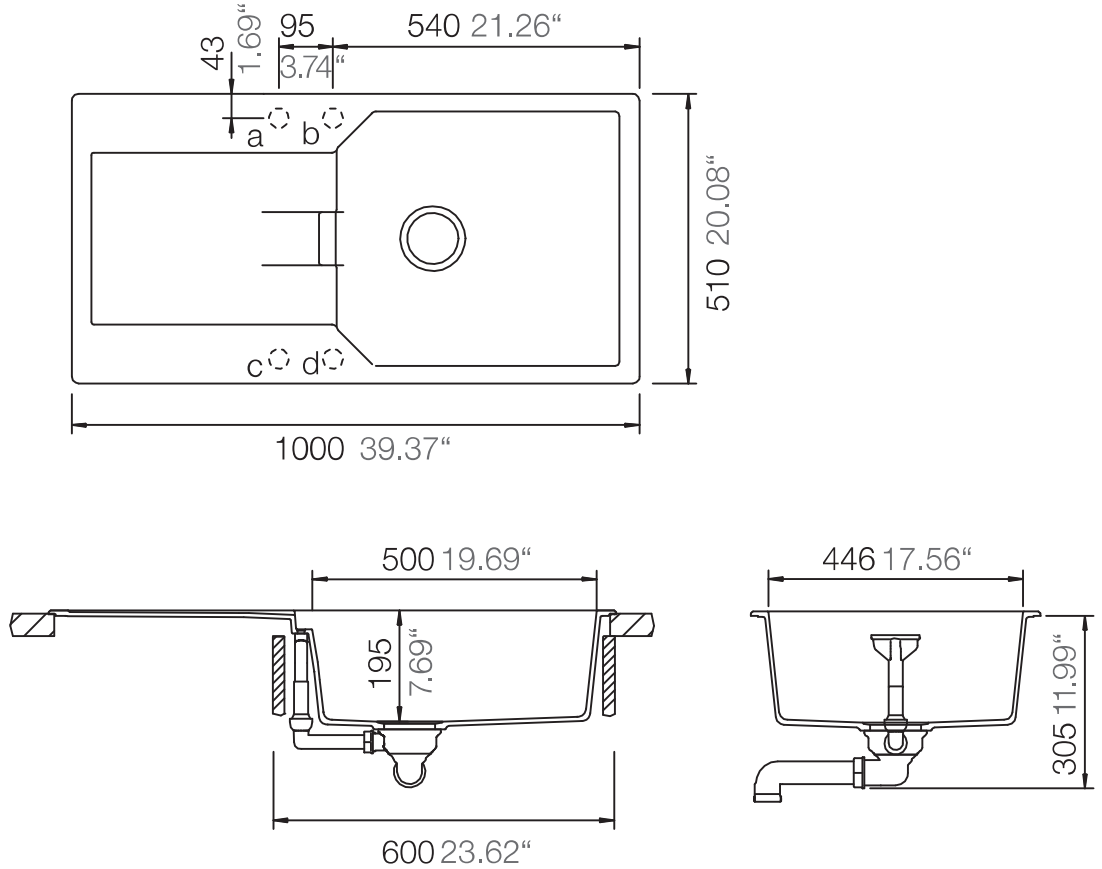

## MANHATTAN 30100

Installation: Von oben / topmount  
Auschnitt / cut-out

MASSANGABEN / MEASUREMENTS IN MM / INCH