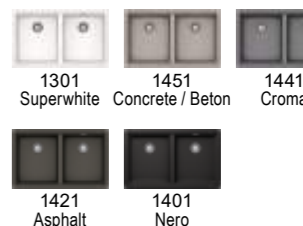

629146 + 629063
Μπωλ κρεμαστό + Πλαίσιο
Inox (35,4x32,5x6,5 εκ.)
μόνο για τον 30290U

629111
Μπωλ κρεμαστό Inox
(42,5x15,3 εκ.)
μόνο για τον 30060U

629188
Επιφάνεια αποστράγγισης
σιλικόνης (40x41,5 εκ.)

W14
Καλάθι κρεμαστό
Inox (43,5x32εκ.)

629726-xxx
Σχάρα αποστράγγισης Inox
(33,6x39,2x1,2 εκ.)
μόνο για τον 30060U

110
Inox

411
Gunmetal

5901-100 Chrome
Dispenser