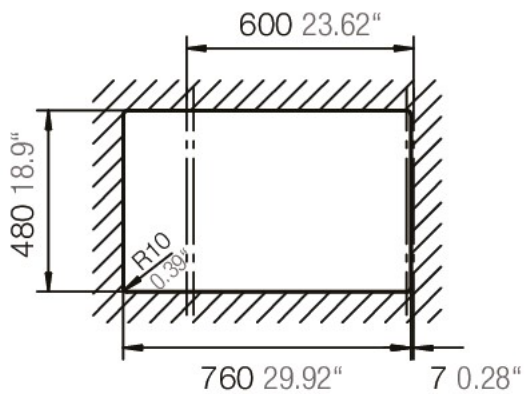

SCHOCK

MANHATTAN 30180

Installation: Von oben / topmount
Ausschnitt / cut-out

MASSANGABEN / MEASUREMENTS IN MM / INCH