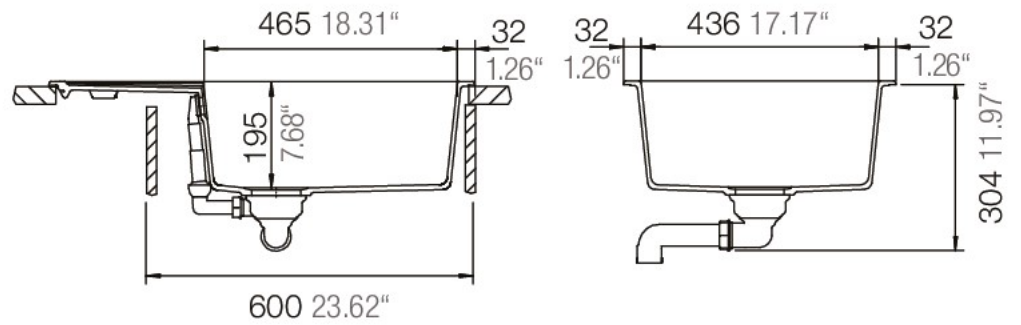

SCHOCK

MANHATTAN 30180

Installation: Von oben / topmount
Ausschnitt / cut-out

MASSANGABEN / MEASUREMENTS IN MM / INCH