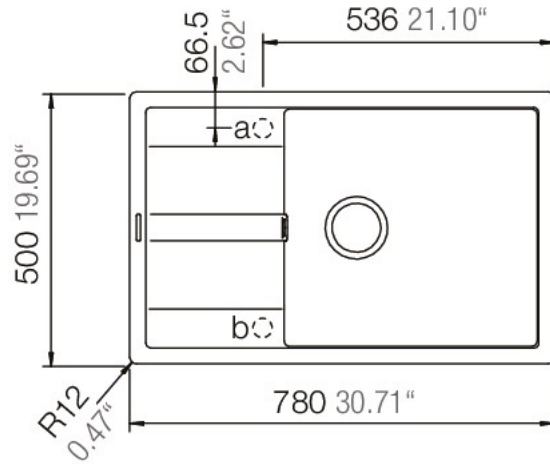

SCHOCK

MANHATTAN 30180

Installation: Von oben / topmount
Ausschnitt / cut-out

MASSANGABEN / MEASUREMENTS IN MM / INCH