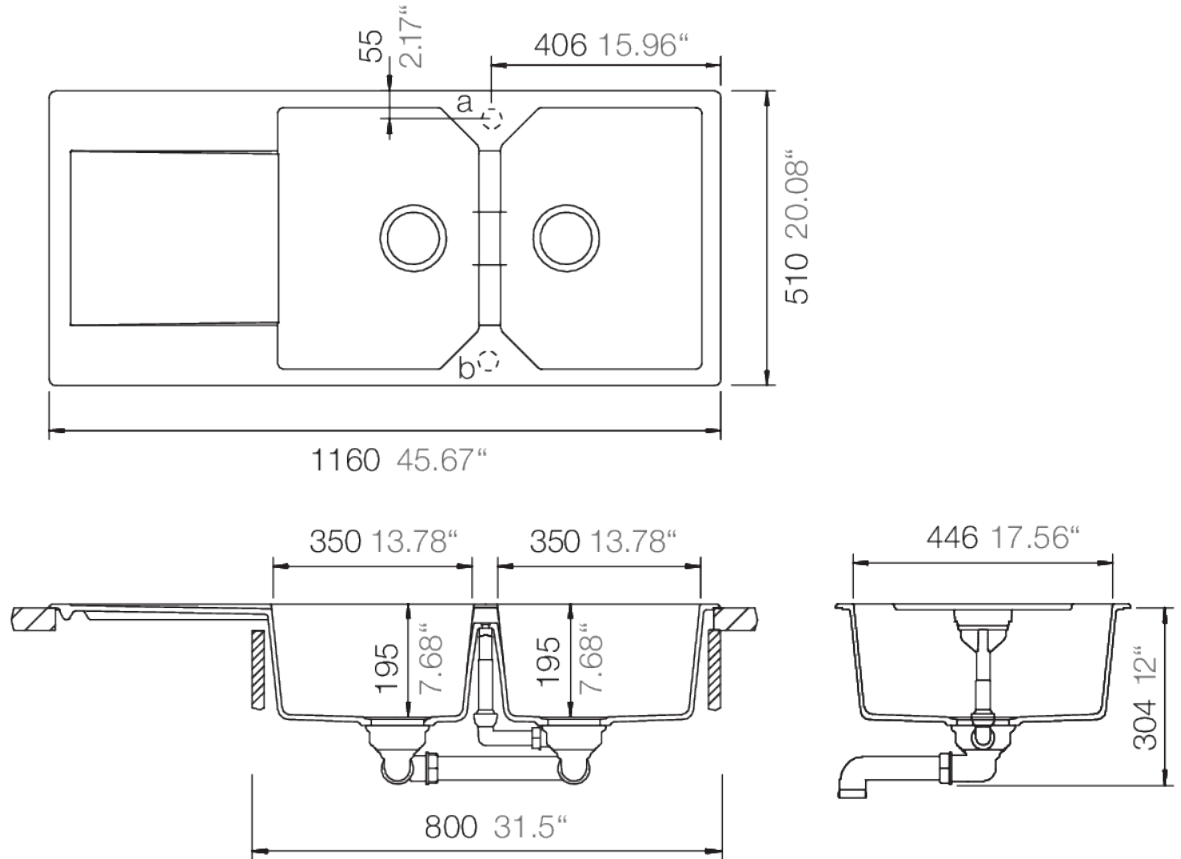

SCHOCK

CRISTALITE⁺

MANHATTAN 30300

Installation: Von oben / topmount
Ausschnitt / cut-out

MASSANGABEN / MEASUREMENTS IN MM / INCH