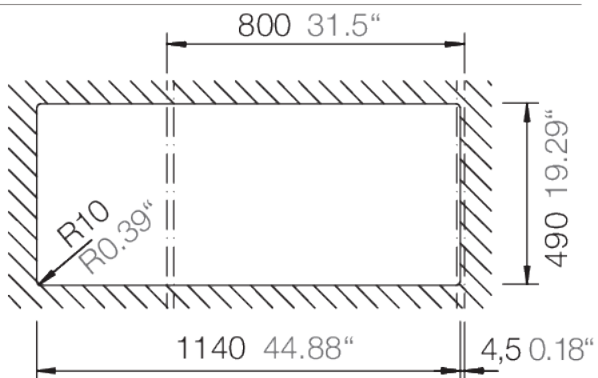

SCHOCK

CRISTALITE⁺

MANHATTAN 30300

Installation: Von oben / topmount
Ausschnitt / cut-out

MASSANGABEN / MEASUREMENTS IN MM / INCH