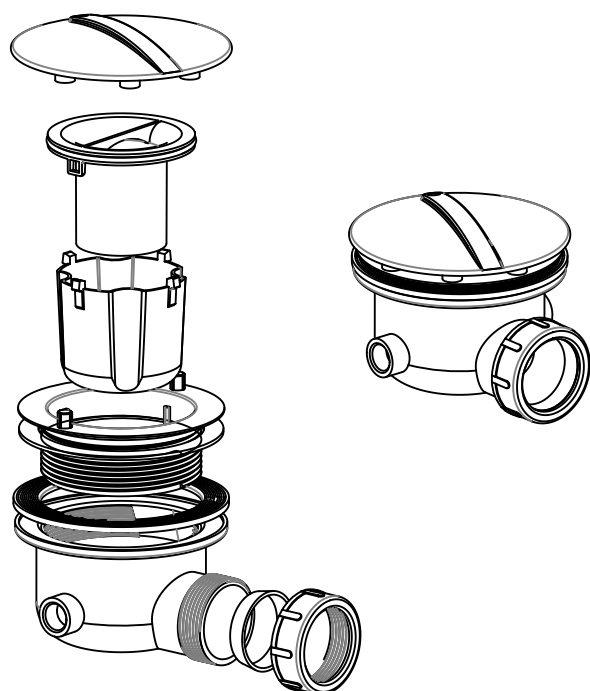

6590 SLIM 90 LUXURY

Sifone per piatto doccia foro Ø 90 mm con tappo di copertura in ABS cromo. Completamente ispezionabile. Portata > 30 l/min (richiesta norma UNI EN 274:24 l/min) Altezza 70 mm.

Shower tray siphon hole Ø 90 mm w/ABS chrome cover plug. Completely removable. Flow > 30 l/min (according to the UNI EN 274:24 l/min) Height 70 mm.

ST6590.35
Tappo di copertura in
ABS white cover plug