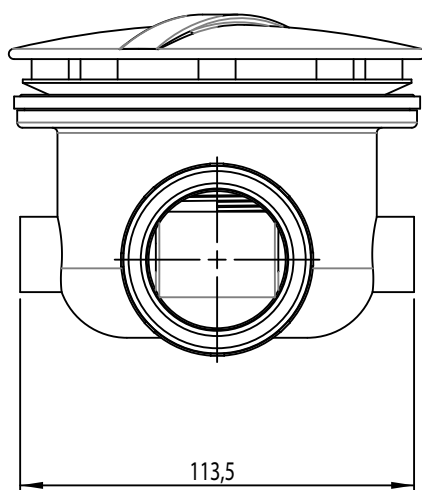

6590 SLIM 90 LUXURY

Sifone per piatto doccia foro Ø 90 mm con tappo di copertura in ABS cromo. Completamente ispezionabile. Portata > 30 l/min (richiesta norma UNI EN 274:24 l/min) Altezza 70 mm.

Shower tray siphon hole Ø 90 mm w/ABS chrome cover plug. Completely removable. Flow > 30 l/min (according to the UNI EN 274:24 l/min) Height 70 mm.

ST6590.35
Tappo di copertura in
ABS white cover plug