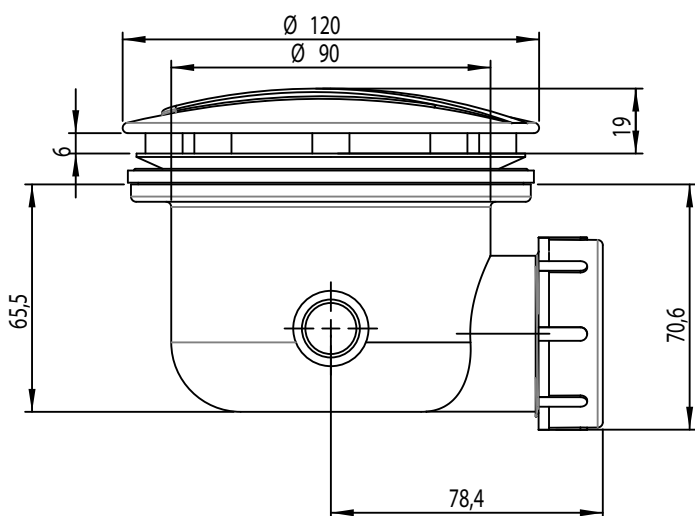

6590 SLIM 90 LUXURY

Sifone per piatto doccia foro Ø 90 mm con tappo di copertura in ABS cromo. Completamente ispezionabile. Portata > 30 l/min (richiesta norma UNI EN 274:24 l/min) Altezza 70 mm.

Shower tray siphon hole Ø 90 mm w/ABS chrome cover plug. Completely removable. Flow > 30 l/min (according to the UNI EN 274:24 l/min) Height 70 mm.

ST6590.35
Tappo di copertura in
ABS white cover plug