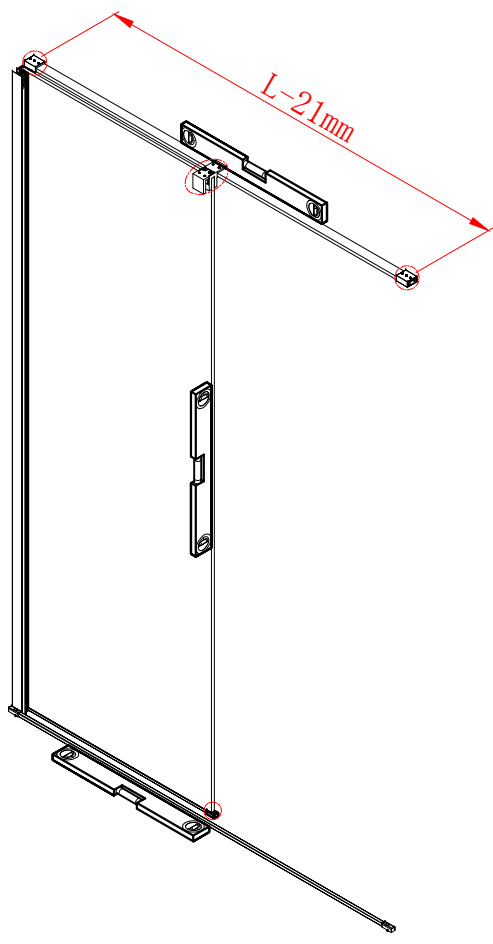

Πιέστε τη φλάντζα κατά 1/4 στο προφίλ τοίχου.

Αυτό το προϊόν είναι βαρύ και απαιτεί 2 ανθρώπους για την εγκατάστασή του.

Το αντιραυστικό προφίλ πρέπει να ευθυγραμμιστεί με το μαγνητικό προφίλ.

5

Αυτό το προϊόν είναι βαρύ και απαιτεί 2 ανθρώπους για την εγκατάστασή του.