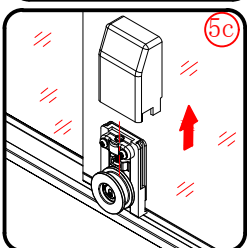

Πιέστε τη φλάντζα κατά 1/4 στο προφίλ τοίχου.

Αυτό το προϊόν είναι βαρύ και απαιτεί 2 ανθρώπους για την εγκατάστασή του.

Το αντιραυστικό προφίλ πρέπει να ευθυγραμμιστεί με το μαγνητικό προφίλ.

5

Αυτό το προϊόν είναι βαρύ και απαιτεί 2 ανθρώπους για την εγκατάστασή του.