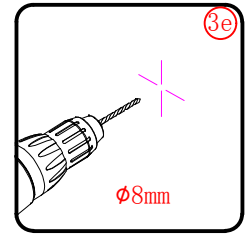

Πιέστε τη φλάντζα κατά 1/4 στο προφίλ τοίχου.

Αυτό το προϊόν είναι βαρύ και απαιτεί 2 ανθρώπους για την εγκατάστασή του.

Το αντιραυστικό προφίλ πρέπει να ευθυγραμμιστεί με το μαγνητικό προφίλ.

5

Αυτό το προϊόν είναι βαρύ και απαιτεί 2 ανθρώπους για την εγκατάστασή του.