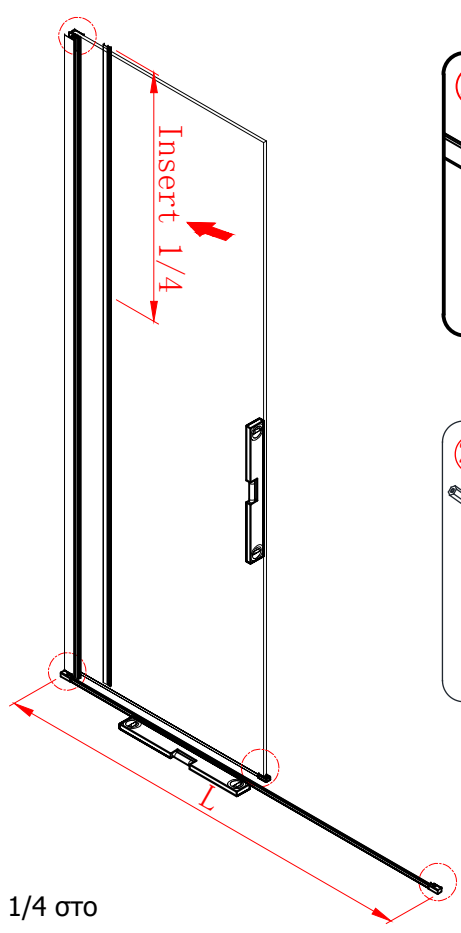

Πιέστε τη φλάντζα κατά 1/4 στο προφίλ τοίχου.

Αυτό το προϊόν είναι βαρύ και απαιτεί 2 ανθρώπους για την εγκατάστασή του.

Το αντιραυστικό προφίλ πρέπει να ευθυγραμμιστεί με το μαγνητικό προφίλ.

5

Αυτό το προϊόν είναι βαρύ και απαιτεί 2 ανθρώπους για την εγκατάστασή του.