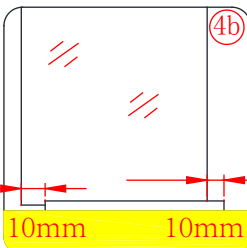

Πιέστε τη φλάντζα κατά 1/4 στο προφίλ τοίχου.

Αυτό το προϊόν είναι βαρύ και απαιτεί 2 ανθρώπους για την εγκατάστασή του.

Το αντιραυστικό προφίλ πρέπει να ευθυγραμμιστεί με το μαγνητικό προφίλ.

5

Αυτό το προϊόν είναι βαρύ και απαιτεί 2 ανθρώπους για την εγκατάστασή του.