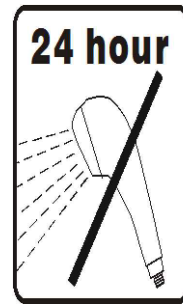

Πιέστε τη φλάντζα κατά 3/4 στο προφίλ τοίχου.