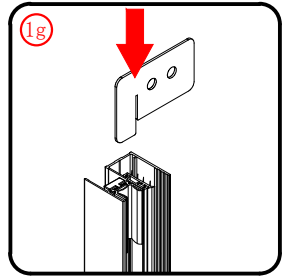

Αυτό το προϊόν είναι βαρύ και απαιτεί 2 ανθρώπους για την εγκατάστασή του.