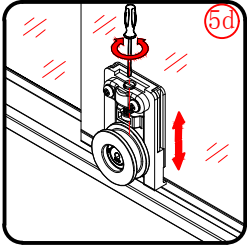

Πιέστε τη φλάντζα κατά 1/4 στο προφίλ τοίχου.

Αυτό το προϊόν είναι βαρύ και απαιτεί 2 ανθρώπους για την εγκατάστασή του.

Το αντιραυστικό προφίλ πρέπει να ευθυγραμμιστεί με το μαγνητικό προφίλ.

5

Αυτό το προϊόν είναι βαρύ και απαιτεί 2 ανθρώπους για την εγκατάστασή του.