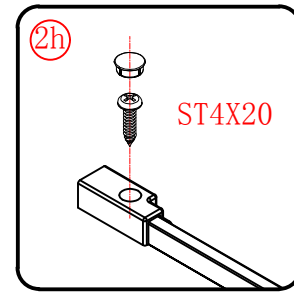

Πιέστε τη φλάντζα κατά 1/4 στο προφίλ τοίχου.

Αυτό το προϊόν είναι βαρύ και απαιτεί 2 ανθρώπους για την εγκατάστασή του.

Το αντιραυστικό προφίλ πρέπει να ευθυγραμμιστεί με το μαγνητικό προφίλ.

5

Αυτό το προϊόν είναι βαρύ και απαιτεί 2 ανθρώπους για την εγκατάστασή του.