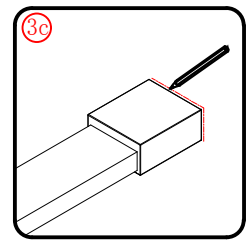

Πιέστε τη φλάντζα κατά 1/4 στο προφίλ τοίχου.

Αυτό το προϊόν είναι βαρύ και απαιτεί 2 ανθρώπους για την εγκατάστασή του.

Το αντιραυστικό προφίλ πρέπει να ευθυγραμμιστεί με το μαγνητικό προφίλ.

5

Αυτό το προϊόν είναι βαρύ και απαιτεί 2 ανθρώπους για την εγκατάστασή του.