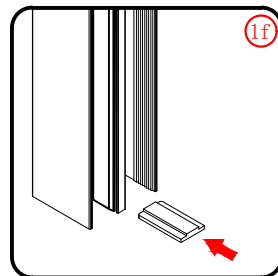

Αυτό το προϊόν είναι βαρύ και απαιτεί 2 ανθρώπους για την εγκατάστασή του.