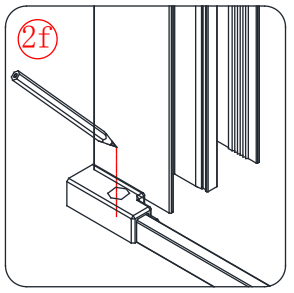

Πιέστε τη φλάντζα κατά 1/4 στο προφίλ τοίχου.

Αυτό το προϊόν είναι βαρύ και απαιτεί 2 ανθρώπους για την εγκατάστασή του.

Το αντιραυστικό προφίλ πρέπει να ευθυγραμμιστεί με το μαγνητικό προφίλ.

5

Αυτό το προϊόν είναι βαρύ και απαιτεί 2 ανθρώπους για την εγκατάστασή του.