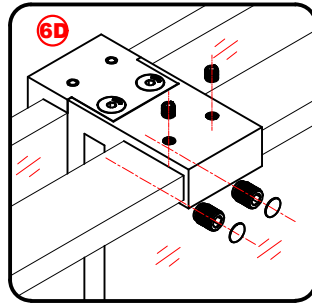

Πιέστε τη φλάντζα κατά 1/4 στο προφίλ τοίχου.

Αυτό το προϊόν είναι βαρύ και απαιτεί 2 ανθρώπους για την εγκατάστασή του.

Το αντιραυστικό προφίλ πρέπει να ευθυγραμμιστεί με το μαγνητικό προφίλ.

5

Αυτό το προϊόν είναι βαρύ και απαιτεί 2 ανθρώπους για την εγκατάστασή του.