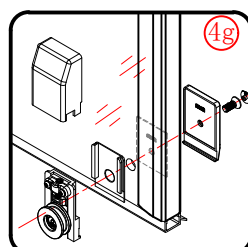

Πιέστε τη φλάντζα κατά 1/4 στο προφίλ τοίχου.

Αυτό το προϊόν είναι βαρύ και απαιτεί 2 ανθρώπους για την εγκατάστασή του.

Το αντιραυστικό προφίλ πρέπει να ευθυγραμμιστεί με το μαγνητικό προφίλ.

5

Αυτό το προϊόν είναι βαρύ και απαιτεί 2 ανθρώπους για την εγκατάστασή του.