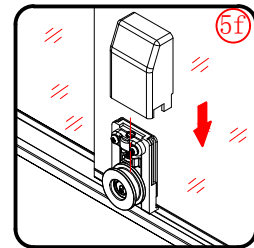

Πιέστε τη φλάντζα κατά 1/4 στο προφίλ τοίχου.

Αυτό το προϊόν είναι βαρύ και απαιτεί 2 ανθρώπους για την εγκατάστασή του.

Το αντιραυστικό προφίλ πρέπει να ευθυγραμμιστεί με το μαγνητικό προφίλ.

5

Αυτό το προϊόν είναι βαρύ και απαιτεί 2 ανθρώπους για την εγκατάστασή του.