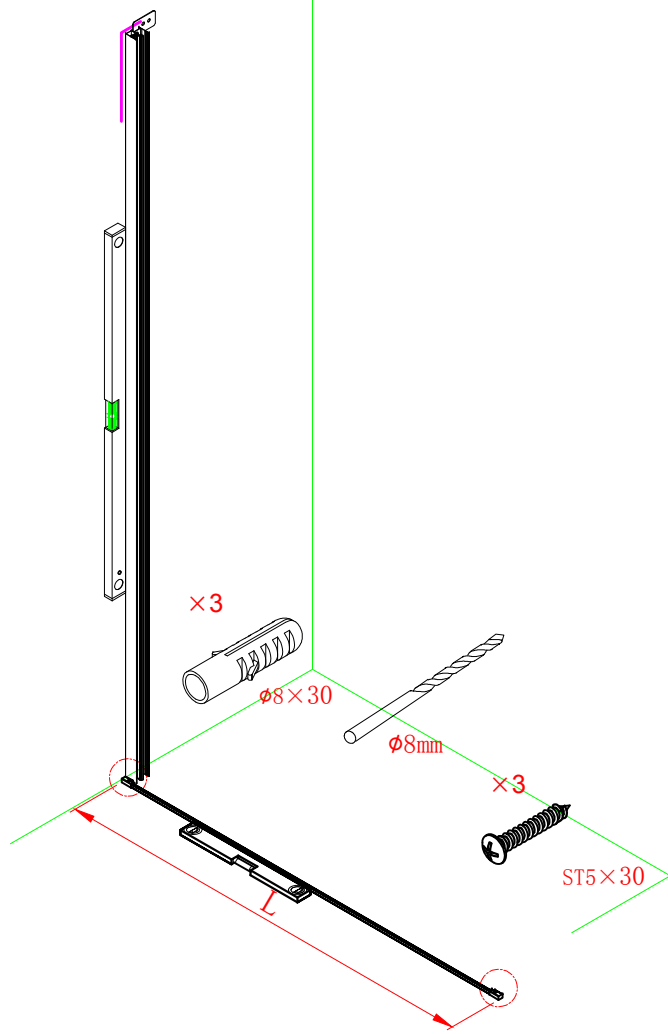

Αυτό το προϊόν είναι βαρύ και απαιτεί 2 ανθρώπους για την εγκατάστασή του.