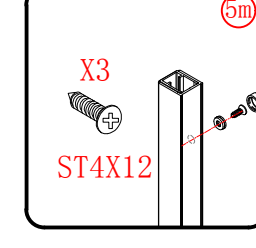

Πιέστε τη φλάντζα κατά 1/4 στο προφίλ τοίχου.

Αυτό το προϊόν είναι βαρύ και απαιτεί 2 ανθρώπους για την εγκατάστασή του.

Το αντιραυστικό προφίλ πρέπει να ευθυγραμμιστεί με το μαγνητικό προφίλ.

5

Αυτό το προϊόν είναι βαρύ και απαιτεί 2 ανθρώπους για την εγκατάστασή του.