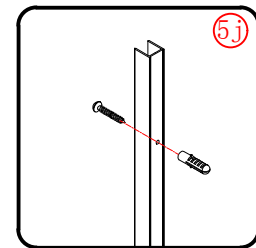

Πιέστε τη φλάντζα κατά 1/4 στο προφίλ τοίχου.

Αυτό το προϊόν είναι βαρύ και απαιτεί 2 ανθρώπους για την εγκατάστασή του.

Το αντιραυστικό προφίλ πρέπει να ευθυγραμμιστεί με το μαγνητικό προφίλ.

5

Αυτό το προϊόν είναι βαρύ και απαιτεί 2 ανθρώπους για την εγκατάστασή του.