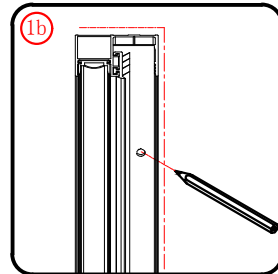

Αυτό το προϊόν είναι βαρύ και απαιτεί 2 ανθρώπους για την εγκατάστασή του.