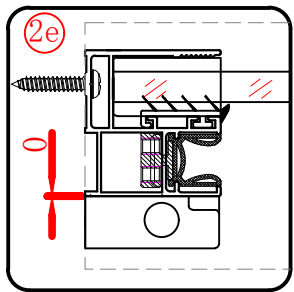

Πιέστε τη φλάντζα κατά 1/4 στο προφίλ τοίχου.

Αυτό το προϊόν είναι βαρύ και απαιτεί 2 ανθρώπους για την εγκατάστασή του.

Το αντιραυστικό προφίλ πρέπει να ευθυγραμμιστεί με το μαγνητικό προφίλ.

5

Αυτό το προϊόν είναι βαρύ και απαιτεί 2 ανθρώπους για την εγκατάστασή του.