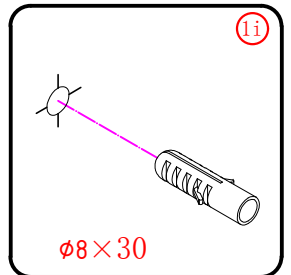

Αυτό το προϊόν είναι βαρύ και απαιτεί 2 ανθρώπους για την εγκατάστασή του.