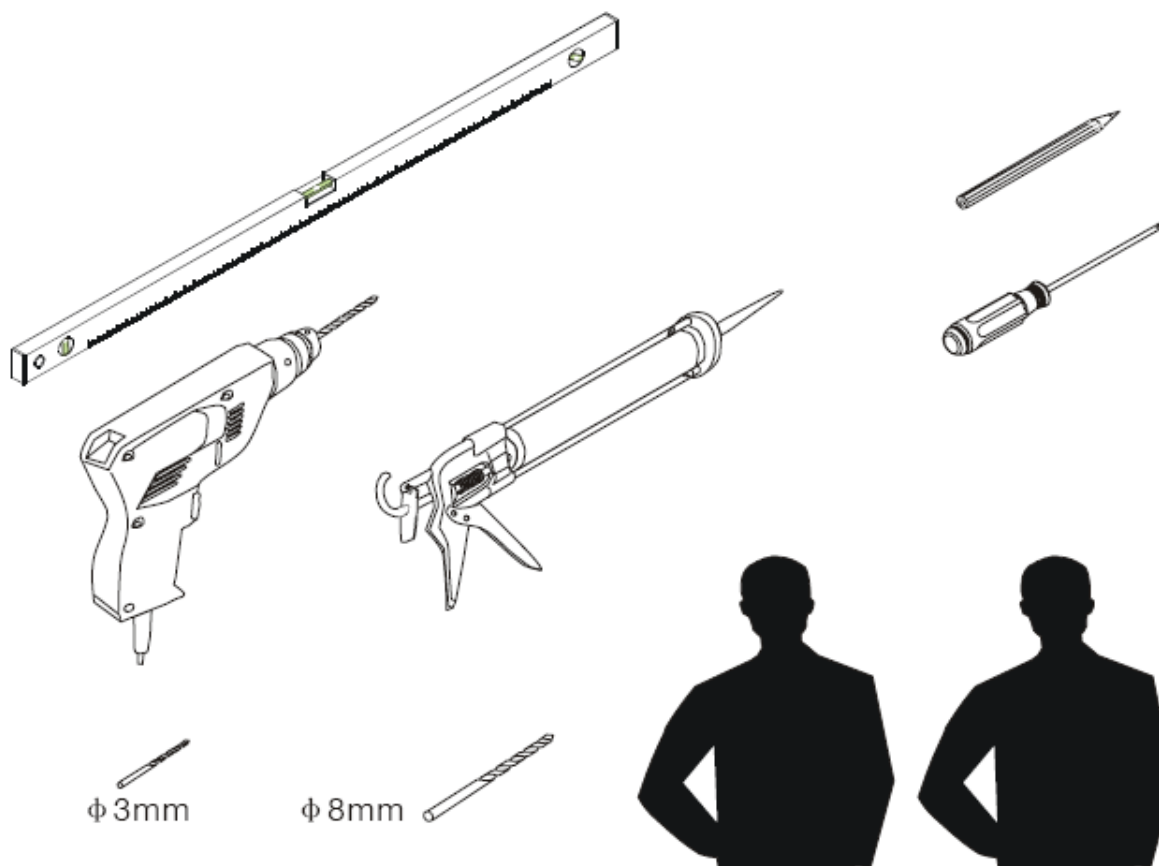

Σημείωση: Το κρύσταλλο ασφαλείας δεν μπορεί να επιδιορθωθεί.

ΤΟΠΟΘΕΤΗΣΗ ΚΑΜΠΙΝΑΣ

Παρακαλούμε διαβάστε τις οδηγίες προσεκτικά πριν αρχίσετε την τοποθέτηση.

Το προφίλ τοίχου παρέχει μέχρι 20χιλ. για ρύθμιση σε επικλινή τοίχο.

Βεβαιωθείτε ότι το δάπεδο είναι αλφαδιασμένο. Προσοχή πρέπει να δοθεί όταν τρυπάτε τους τοίχους για να αποφύγετε κρυμμένους σωλήνες ή ηλεκτρικά καλώδια.

Σημείωση: Αυτό το προϊόν είναι βαρύ και χρειάζονται 2 άτομα για να το εγκαταστήσουν.

Αφαιρέστε το

προστατευτικό φιλμ από τα προφίλ αλουμινίου πριν την εγκατάσταση.

ΟΔΗΓΙΕΣ ΣΥΝΤΗΡΗΣΗΣ

Μετά τη χρήση, η καμπίνα θα πρέπει να καθαριστεί με σαπούνι και νερό. Αυτό είναι ιδιαίτερα σημαντικό σε περιοχές με σκληρό νερό, όπου τα υπολείμματα αλάτων συσσωρεύονται στα κρύσταλλα.

Καθαριστικά με κόκκους ή στιλβωτικά δεν πρέπει να χρησιμοποιούνται.

Φροντίστε να μην έρχεται σε επαφή με δυνατά χημικά, όπως π.χ. χλώριο - Viakal (ειδικά στις καμπίνες με stripes, στις οποίες μπορεί να προκληθεί φθορά στο σχέδιο).

Τα καθαριστικά τζαμιών μπορούν να χρησιμοποιηθούν αλλά με προσοχή. Αν υπάρχει αμφιβολία, επικοινωνήστε με τον κατασκευαστή του καθαριστικού.

ΑΠΑΙΤΟΥΜΕΝΑ ΕΡΓΑΛΕΙΑ

Αυτό το προϊόν είναι βαρύ και απαιτεί 2 ανθρώπους για την εγκατάστασή του.