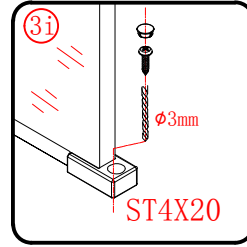

Πιέστε τη φλάντζα κατά 1/4 στο προφίλ τοίχου.

Αυτό το προϊόν είναι βαρύ και απαιτεί 2 ανθρώπους για την εγκατάστασή του.

Το αντιραυστικό προφίλ πρέπει να ευθυγραμμιστεί με το μαγνητικό προφίλ.

5

Αυτό το προϊόν είναι βαρύ και απαιτεί 2 ανθρώπους για την εγκατάστασή του.