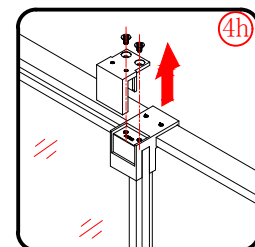

Πιέστε τη φλάντζα κατά 1/4 στο προφίλ τοίχου.

Αυτό το προϊόν είναι βαρύ και απαιτεί 2 ανθρώπους για την εγκατάστασή του.

Το αντιραυστικό προφίλ πρέπει να ευθυγραμμιστεί με το μαγνητικό προφίλ.

5

Αυτό το προϊόν είναι βαρύ και απαιτεί 2 ανθρώπους για την εγκατάστασή του.