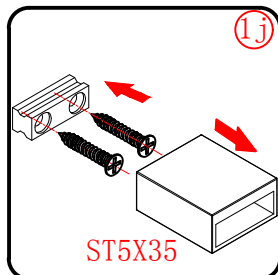

Αυτό το προϊόν είναι βαρύ και απαιτεί 2 ανθρώπους για την εγκατάστασή του.