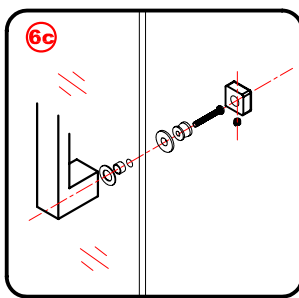

Πιέστε τη φλάντζα κατά 1/4 στο προφίλ τοίχου.

Αυτό το προϊόν είναι βαρύ και απαιτεί 2 ανθρώπους για την εγκατάστασή του.

Το αντιραυστικό προφίλ πρέπει να ευθυγραμμιστεί με το μαγνητικό προφίλ.

5

Αυτό το προϊόν είναι βαρύ και απαιτεί 2 ανθρώπους για την εγκατάστασή του.