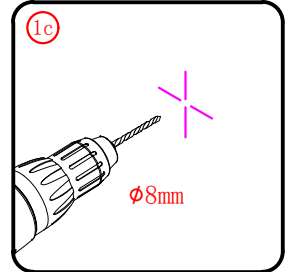

Αυτό το προϊόν είναι βαρύ και απαιτεί 2 ανθρώπους για την εγκατάστασή του.