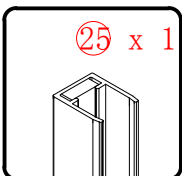

Αυτό το προϊόν είναι βαρύ και απαιτεί 2 ανθρώπους για την εγκατάστασή του.