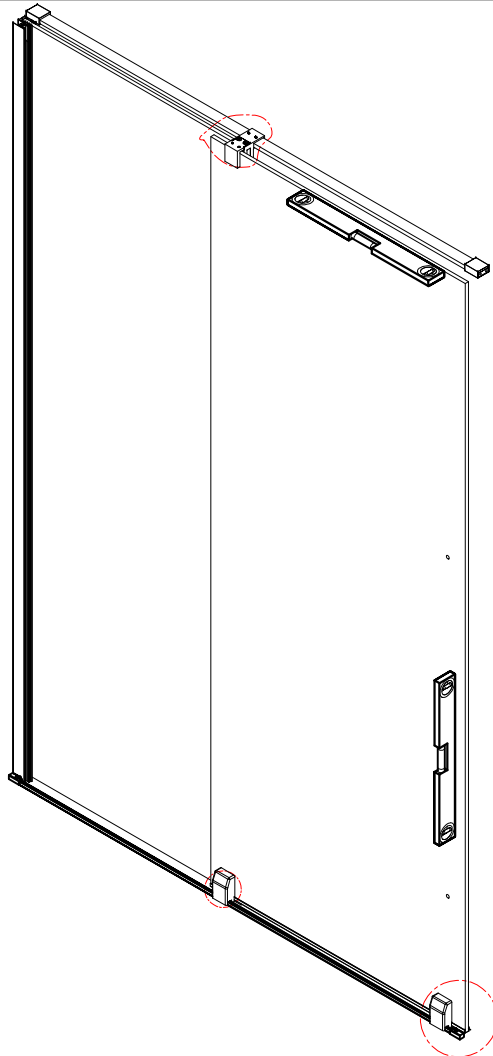

Πιέστε τη φλάντζα κατά 1/4 στο προφίλ τοίχου.

Αυτό το προϊόν είναι βαρύ και απαιτεί 2 ανθρώπους για την εγκατάστασή του.

Το αντιραυστικό προφίλ πρέπει να ευθυγραμμιστεί με το μαγνητικό προφίλ.

5

Αυτό το προϊόν είναι βαρύ και απαιτεί 2 ανθρώπους για την εγκατάστασή του.