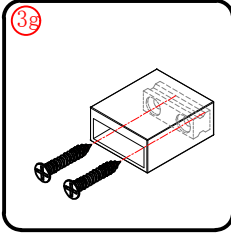

Πιέστε τη φλάντζα κατά 1/4 στο προφίλ τοίχου.

Αυτό το προϊόν είναι βαρύ και απαιτεί 2 ανθρώπους για την εγκατάστασή του.

Το αντιραυστικό προφίλ πρέπει να ευθυγραμμιστεί με το μαγνητικό προφίλ.

5

Αυτό το προϊόν είναι βαρύ και απαιτεί 2 ανθρώπους για την εγκατάστασή του.