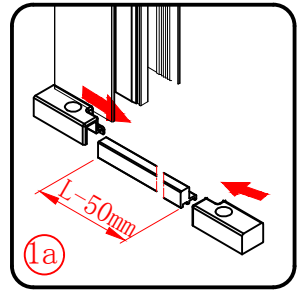

Αυτό το προϊόν είναι βαρύ και απαιτεί 2 ανθρώπους για την εγκατάστασή του.