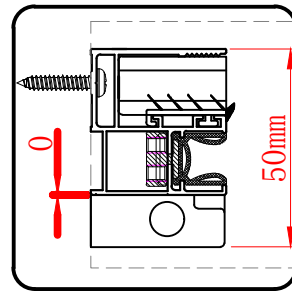

Αυτό το προϊόν είναι βαρύ και απαιτεί 2 ανθρώπους για την εγκατάστασή του.