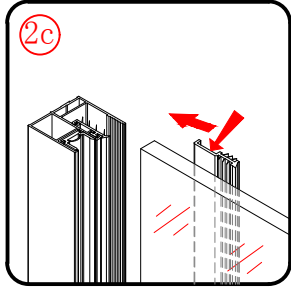

Πιέστε τη φλάντζα κατά 1/4 στο προφίλ τοίχου.

Αυτό το προϊόν είναι βαρύ και απαιτεί 2 ανθρώπους για την εγκατάστασή του.

Το αντιραυστικό προφίλ πρέπει να ευθυγραμμιστεί με το μαγνητικό προφίλ.

5

Αυτό το προϊόν είναι βαρύ και απαιτεί 2 ανθρώπους για την εγκατάστασή του.