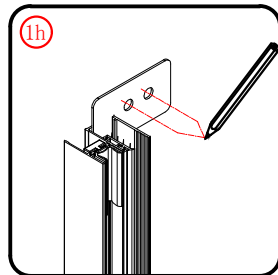

Αυτό το προϊόν είναι βαρύ και απαιτεί 2 ανθρώπους για την εγκατάστασή του.