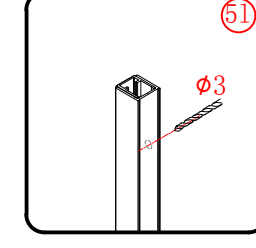

Πιέστε τη φλάντζα κατά 1/4 στο προφίλ τοίχου.

Αυτό το προϊόν είναι βαρύ και απαιτεί 2 ανθρώπους για την εγκατάστασή του.

Το αντιραυστικό προφίλ πρέπει να ευθυγραμμιστεί με το μαγνητικό προφίλ.

5

Αυτό το προϊόν είναι βαρύ και απαιτεί 2 ανθρώπους για την εγκατάστασή του.