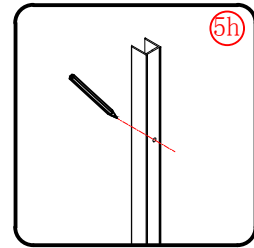

Πιέστε τη φλάντζα κατά 1/4 στο προφίλ τοίχου.

Αυτό το προϊόν είναι βαρύ και απαιτεί 2 ανθρώπους για την εγκατάστασή του.

Το αντιραυστικό προφίλ πρέπει να ευθυγραμμιστεί με το μαγνητικό προφίλ.

5

Αυτό το προϊόν είναι βαρύ και απαιτεί 2 ανθρώπους για την εγκατάστασή του.