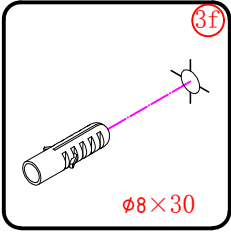

Πιέστε τη φλάντζα κατά 1/4 στο προφίλ τοίχου.

Αυτό το προϊόν είναι βαρύ και απαιτεί 2 ανθρώπους για την εγκατάστασή του.

Το αντιραυστικό προφίλ πρέπει να ευθυγραμμιστεί με το μαγνητικό προφίλ.

5

Αυτό το προϊόν είναι βαρύ και απαιτεί 2 ανθρώπους για την εγκατάστασή του.