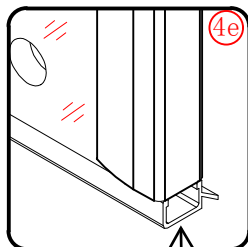

Πιέστε τη φλάντζα κατά 1/4 στο προφίλ τοίχου.

Αυτό το προϊόν είναι βαρύ και απαιτεί 2 ανθρώπους για την εγκατάστασή του.

Το αντιραυστικό προφίλ πρέπει να ευθυγραμμιστεί με το μαγνητικό προφίλ.

5

Αυτό το προϊόν είναι βαρύ και απαιτεί 2 ανθρώπους για την εγκατάστασή του.