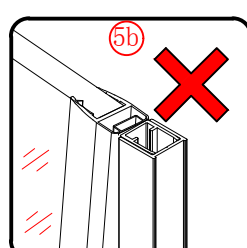

Πιέστε τη φλάντζα κατά 1/4 στο προφίλ τοίχου.

Αυτό το προϊόν είναι βαρύ και απαιτεί 2 ανθρώπους για την εγκατάστασή του.

Το αντιραυστικό προφίλ πρέπει να ευθυγραμμιστεί με το μαγνητικό προφίλ.

5

Αυτό το προϊόν είναι βαρύ και απαιτεί 2 ανθρώπους για την εγκατάστασή του.