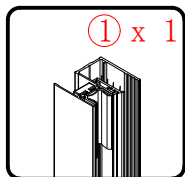

Αυτό το προϊόν είναι βαρύ και απαιτεί 2 ανθρώπους για την εγκατάστασή του.