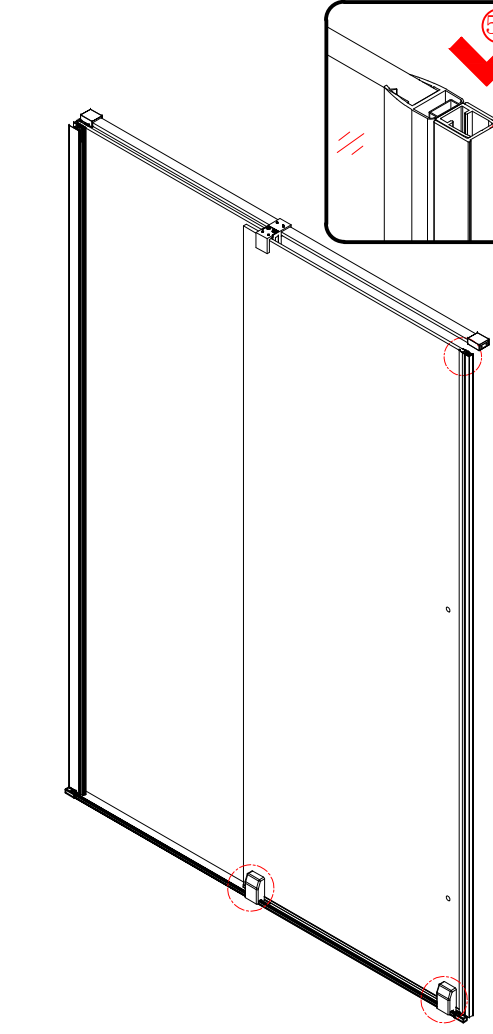

Πιέστε τη φλάντζα κατά 1/4 στο προφίλ τοίχου.

Αυτό το προϊόν είναι βαρύ και απαιτεί 2 ανθρώπους για την εγκατάστασή του.

Το αντιραυστικό προφίλ πρέπει να ευθυγραμμιστεί με το μαγνητικό προφίλ.

5

Αυτό το προϊόν είναι βαρύ και απαιτεί 2 ανθρώπους για την εγκατάστασή του.