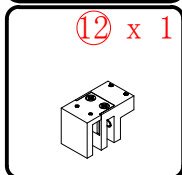

Αυτό το προϊόν είναι βαρύ και απαιτεί 2 ανθρώπους για την εγκατάστασή του.