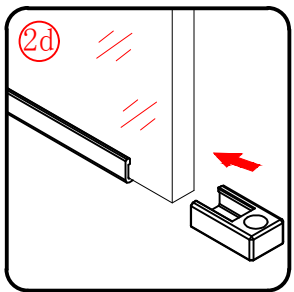

Πιέστε τη φλάντζα κατά 1/4 στο προφίλ τοίχου.

Αυτό το προϊόν είναι βαρύ και απαιτεί 2 ανθρώπους για την εγκατάστασή του.

Το αντιραυστικό προφίλ πρέπει να ευθυγραμμιστεί με το μαγνητικό προφίλ.

5

Αυτό το προϊόν είναι βαρύ και απαιτεί 2 ανθρώπους για την εγκατάστασή του.