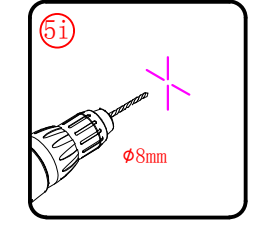

Πιέστε τη φλάντζα κατά 1/4 στο προφίλ τοίχου.

Αυτό το προϊόν είναι βαρύ και απαιτεί 2 ανθρώπους για την εγκατάστασή του.

Το αντιραυστικό προφίλ πρέπει να ευθυγραμμιστεί με το μαγνητικό προφίλ.

5

Αυτό το προϊόν είναι βαρύ και απαιτεί 2 ανθρώπους για την εγκατάστασή του.