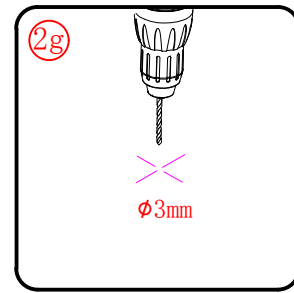

Πιέστε τη φλάντζα κατά 1/4 στο προφίλ τοίχου.

Αυτό το προϊόν είναι βαρύ και απαιτεί 2 ανθρώπους για την εγκατάστασή του.

Το αντιραυστικό προφίλ πρέπει να ευθυγραμμιστεί με το μαγνητικό προφίλ.

5

Αυτό το προϊόν είναι βαρύ και απαιτεί 2 ανθρώπους για την εγκατάστασή του.