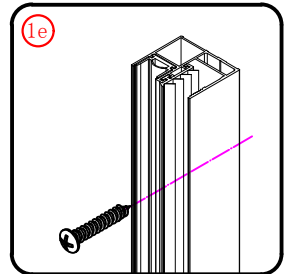

## ΑΠΑΙΤΟΥΜΕΝΑ ΕΡΓΑΛΕΙΑ

Αυτό το προϊόν είναι βαρύ και απαιτεί 2 ανθρώπους για την εγκατάστασή του.

Αυτό το προϊόν είναι βαρύ και απαιτεί 2 ανθρώπους για την εγκατάστασή του.

Αυτό το προϊόν είναι βαρύ και απαιτεί 2 ανθρώπους για την εγκατάστασή του.

Πιέστε τη φλάντζα κατά 1/4 στο προφίλ τοίχου.

Αυτό το προϊόν είναι βαρύ και απαιτεί 2 ανθρώπους για την εγκατάστασή του.

Το αντιραυστικό προφίλ πρέπει να ευθυγραμμιστεί με το μαγνητικό προφίλ.

5

Αυτό το προϊόν είναι βαρύ και απαιτεί 2 ανθρώπους για την εγκατάστασή του.