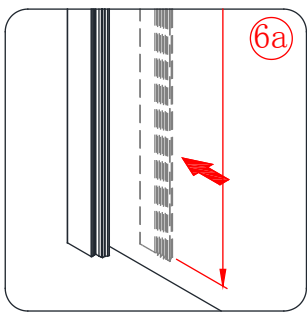

Πιέστε τη φλάντζα κατά 1/4 στο προφίλ τοίχου.

Αυτό το προϊόν είναι βαρύ και απαιτεί 2 ανθρώπους για την εγκατάστασή του.

Το αντιραυστικό προφίλ πρέπει να ευθυγραμμιστεί με το μαγνητικό προφίλ.

5

Αυτό το προϊόν είναι βαρύ και απαιτεί 2 ανθρώπους για την εγκατάστασή του.