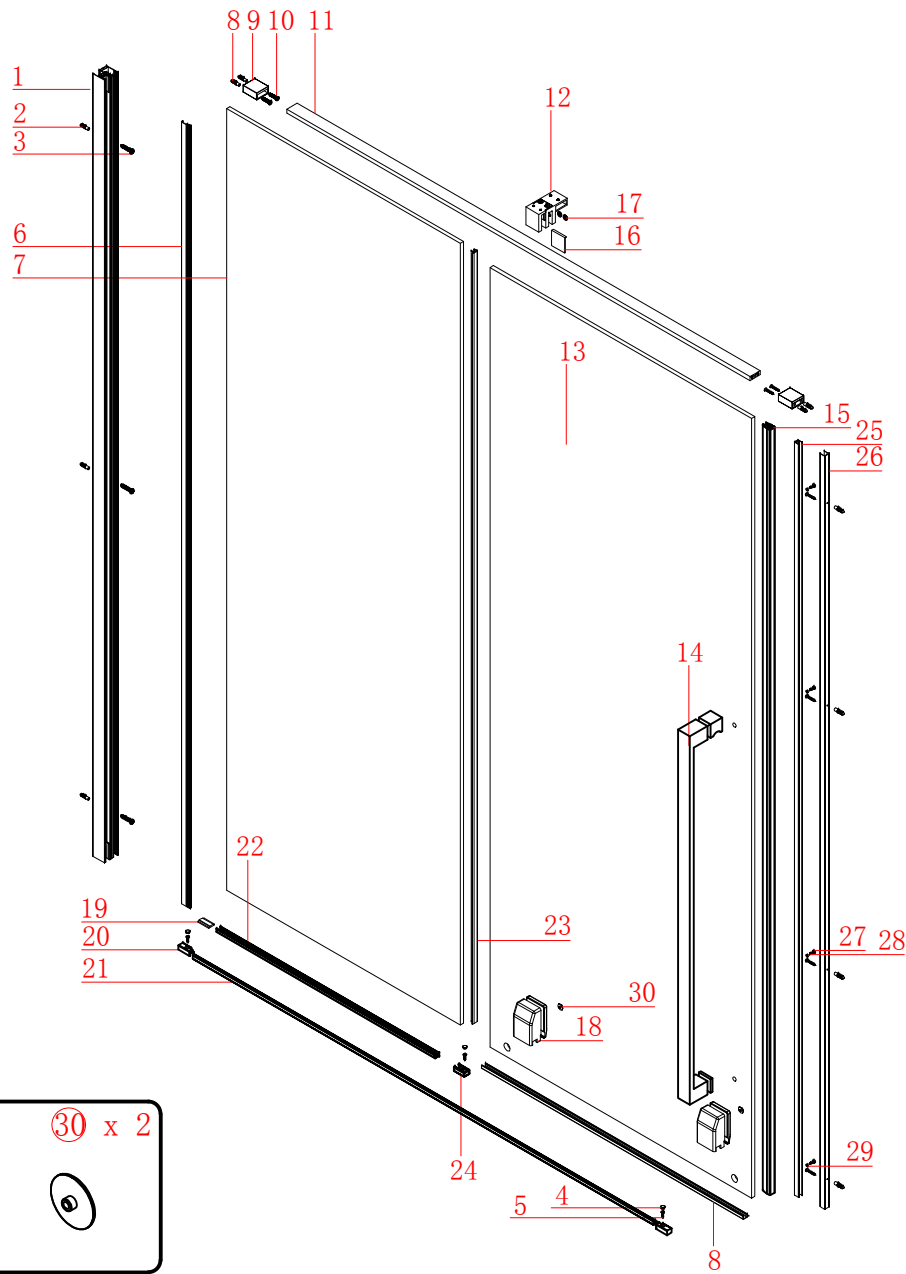

Αυτό το προϊόν είναι βαρύ και απαιτεί 2 ανθρώπους για την εγκατάστασή του.