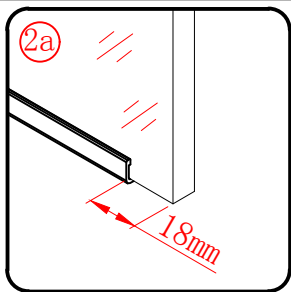

Πιέστε τη φλάντζα κατά 1/4 στο προφίλ τοίχου.

Αυτό το προϊόν είναι βαρύ και απαιτεί 2 ανθρώπους για την εγκατάστασή του.

Το αντιραυστικό προφίλ πρέπει να ευθυγραμμιστεί με το μαγνητικό προφίλ.

5

Αυτό το προϊόν είναι βαρύ και απαιτεί 2 ανθρώπους για την εγκατάστασή του.