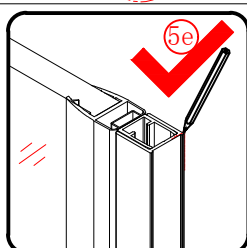

Πιέστε τη φλάντζα κατά 1/4 στο προφίλ τοίχου.

Αυτό το προϊόν είναι βαρύ και απαιτεί 2 ανθρώπους για την εγκατάστασή του.

Το αντιραυστικό προφίλ πρέπει να ευθυγραμμιστεί με το μαγνητικό προφίλ.

5

Αυτό το προϊόν είναι βαρύ και απαιτεί 2 ανθρώπους για την εγκατάστασή του.