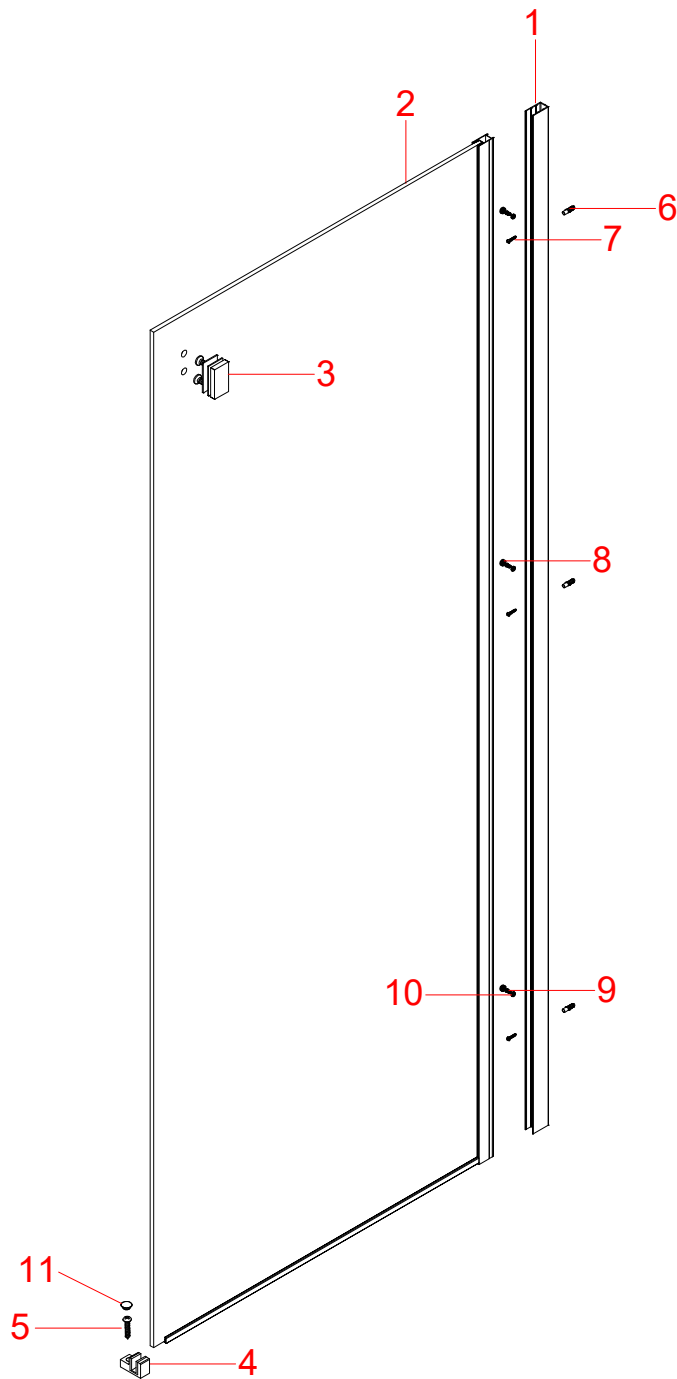

Αυτό το προϊόν είναι βαρύ και απαιτεί 2 ανθρώπους για την εγκατάστασή του.