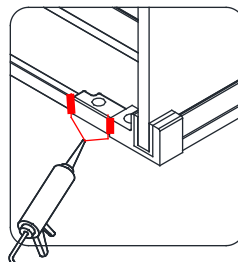

7

Αυτό το προϊόν είναι βαρύ και απαιτεί 2 ανθρώπους για την εγκατάστασή του.