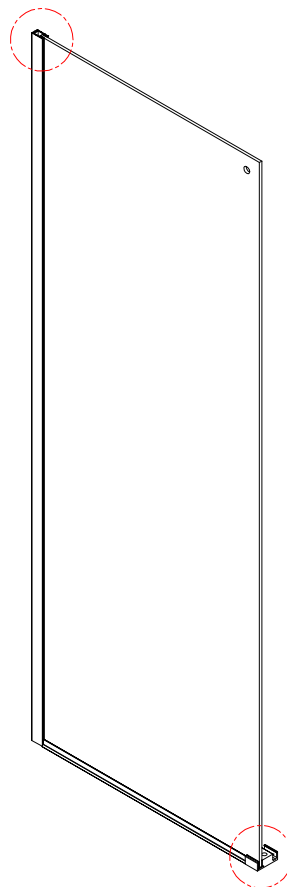

Σημείωση: Το κρύσταλλο ασφαλείας δεν μπορεί να επιδιορθωθεί.

ΤΟΠΟΘΕΤΗΣΗ ΚΑΜΠΙΝΑΣ

Παρακαλούμε διαβάστε τις οδηγίες προσεκτικά πριν αρχίσετε την τοποθέτηση.

Το προφίλ τοίχου παρέχει μέχρι 20χιλ. για ρύθμιση σε επικλινή τοίχο.

Αυτό το προϊόν είναι βαρύ και απαιτεί 2 ανθρώπους για την εγκατάστασή του.

A= SLM110C=1084-1104/
 SLM120C=1184-1204/
 SLM130C=1284-1304/
 SLM140C=1384-1404/
 SLM150C=1484-1504/
 SLM160C=1584-1604

Αυτό το προϊόν είναι βαρύ και απαιτεί 2 ανθρώπους για την εγκατάστασή του.