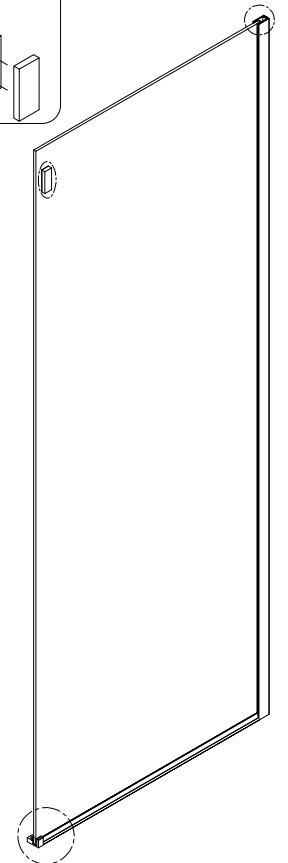

Αυτό το προϊόν είναι βαρύ και απαιτεί 2 ανθρώπους για την εγκατάστασή του.