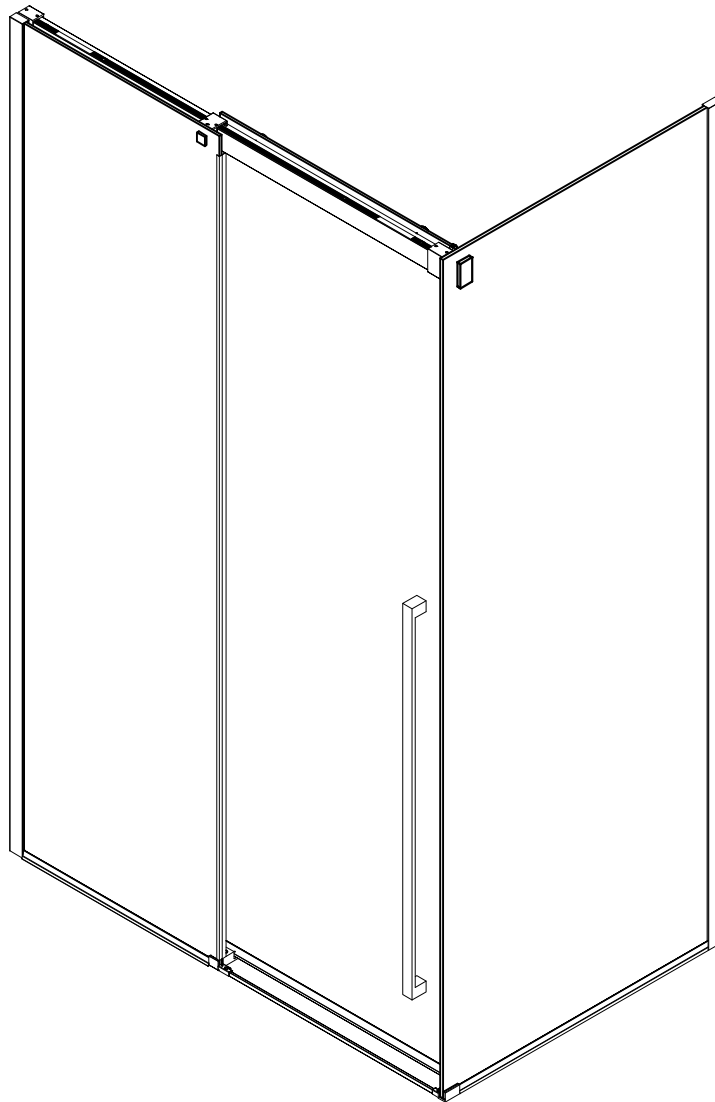

SMOOTH SERIES

ΟΔΗΓΙΕΣ ΕΓΚΑΤΑΣΤΑΣΗΣ SIDE PANEL

ΓΕΝΙΚΕΣ ΠΛΗΡΟΦΟΡΙΕΣ

Παρακαλούμε να ελέγξετε το προϊόν κατά την παραλαβή για τυχόν ζημιές κατά τη μεταφορά, εξαρτήματα που μπορεί να λείπουν ή κατασκευαστικά ελαττώματα. Ζημιές που αναφέρονται μετά την παραλαβή ΔΕΝ γίνονται δεκτές. Παρακαλούμε χειριστείτε το προϊόν με προσοχή, αποφεύγοντας τα χτυπήματα στις πλευρές και τις άκρες του κρυστάλλου.

Σημείωση: Το κρύσταλλο ασφαλείας δεν μπορεί να επιδιορθωθεί.

ΤΟΠΟΘΕΤΗΣΗ ΚΑΜΠΙΝΑΣ

Παρακαλούμε διαβάστε τις οδηγίες προσεκτικά πριν αρχίσετε την τοποθέτηση.

Το προφίλ τοίχου παρέχει μέχρι 20χιλ. για ρύθμιση σε επικλινή τοίχο.