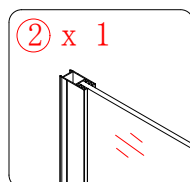

Αυτό το προϊόν είναι βαρύ και απαιτεί 2 ανθρώπους για την εγκατάστασή του.