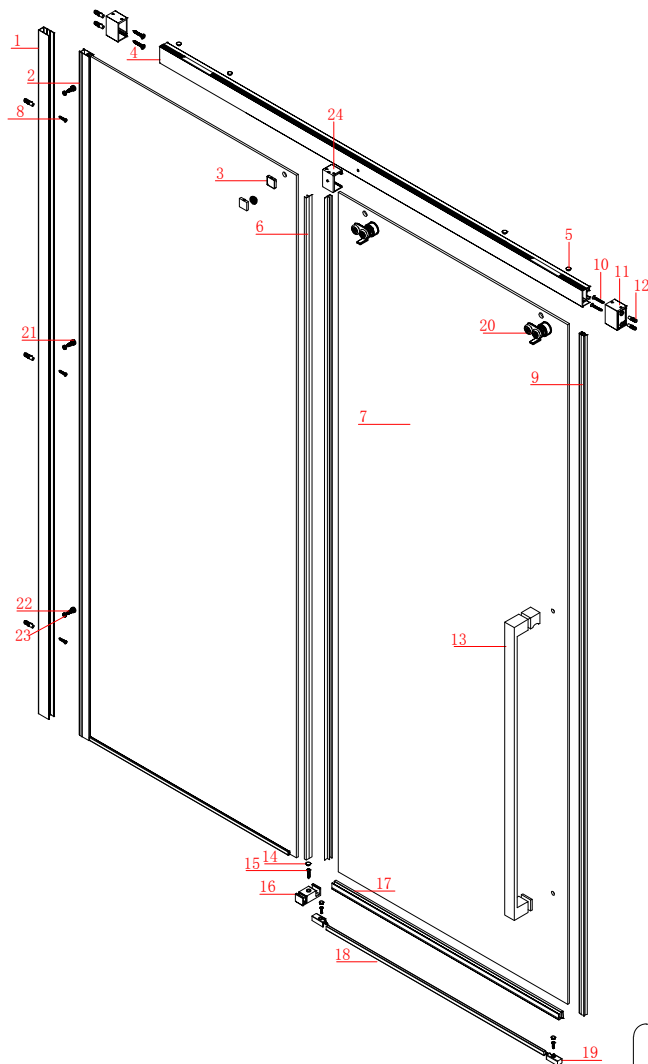

Αυτό το προϊόν είναι βαρύ και απαιτεί 2 ανθρώπους για την εγκατάστασή του.