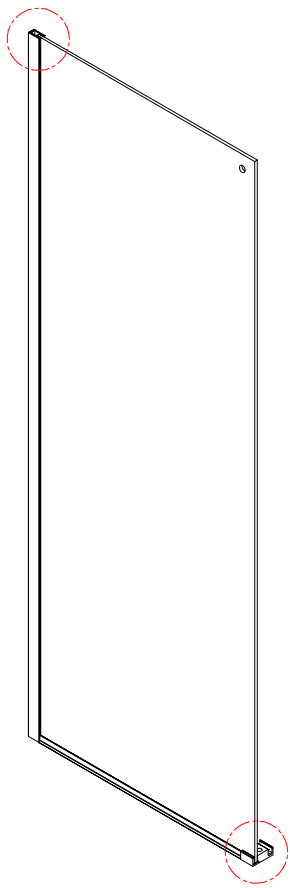

Αυτό το προϊόν είναι βαρύ και απαιτεί 2 ανθρώπους για την εγκατάστασή του.