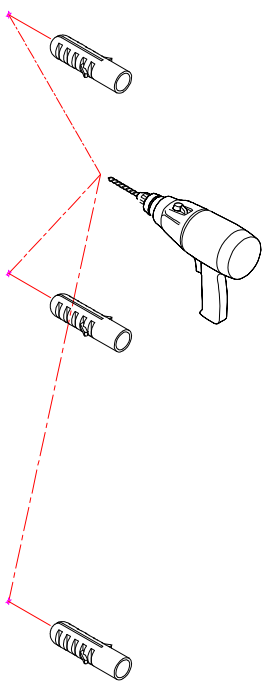

Αυτό το προϊόν είναι βαρύ και απαιτεί 2 ανθρώπους για την εγκατάστασή του.