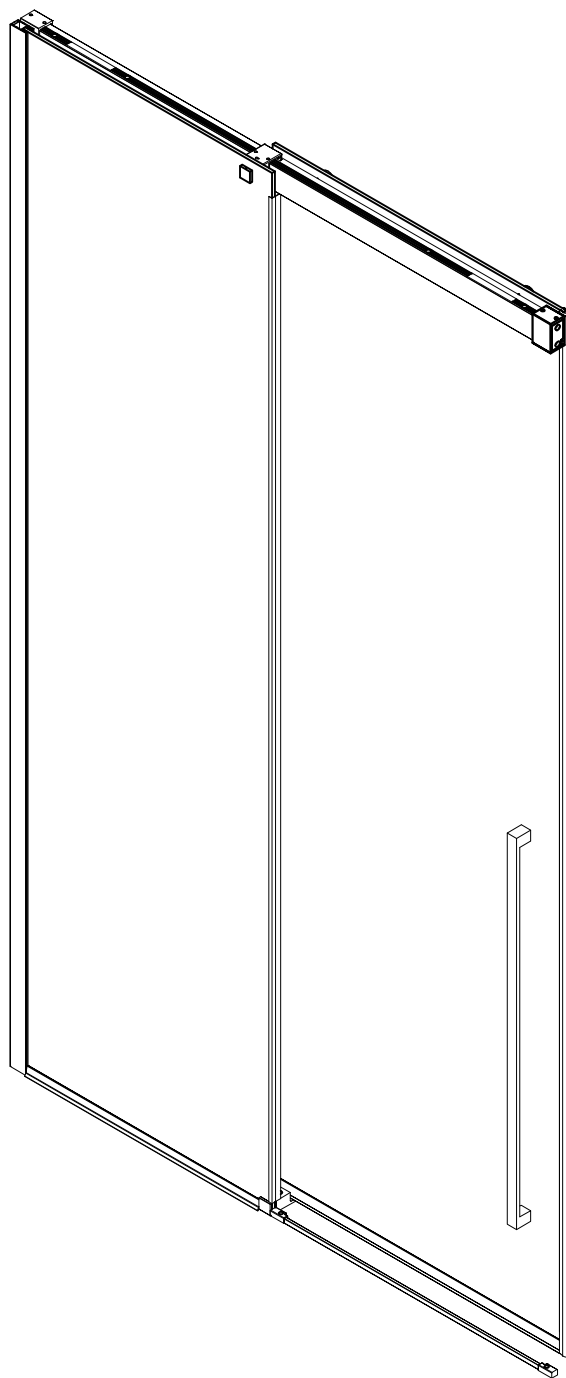

SMOOTH SERIES

ΟΔΗΓΙΕΣ ΕΓΚΑΤΑΣΤΑΣΗΣ ΣΥΡΟΜΕΝΗΣ ΠΟΡΤΑΣ