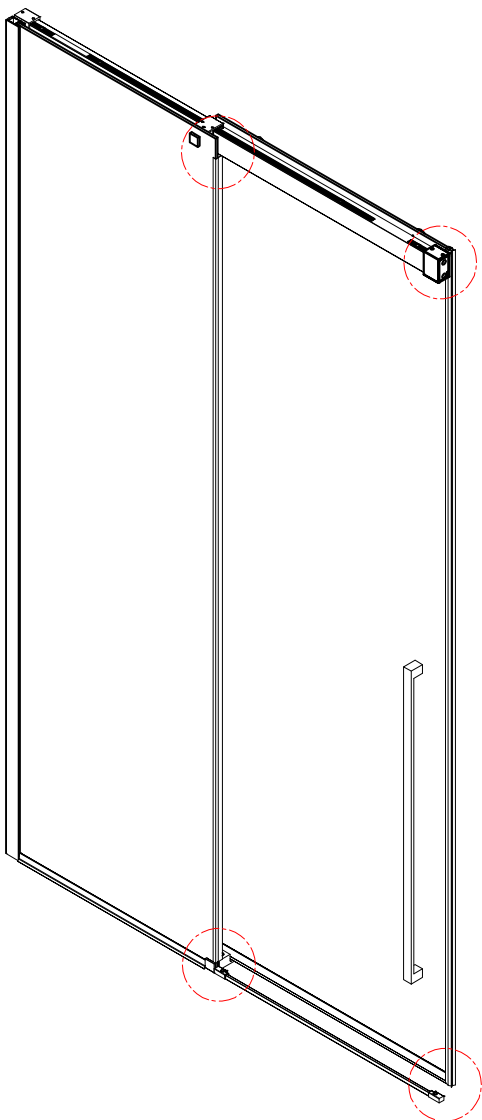

Αυτό το προϊόν είναι βαρύ και απαιτεί 2 ανθρώπους για την εγκατάστασή του.