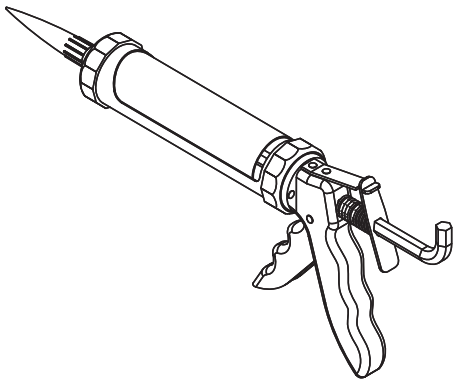

Devon Noxx

Single Slider Οδηγίες Εγκατάστασης

 X2	 Ø6X30 X6	 ST4.2X30 X6	 X12	 M3X6 X6	 X3
 X1	 ST3.5X32 X8	 X1	 X2	 K1 X1 K2 X1	 X2
 X2	 X1	 X1	 X1	 X1	 M3X6 X2
 X2	 X2				