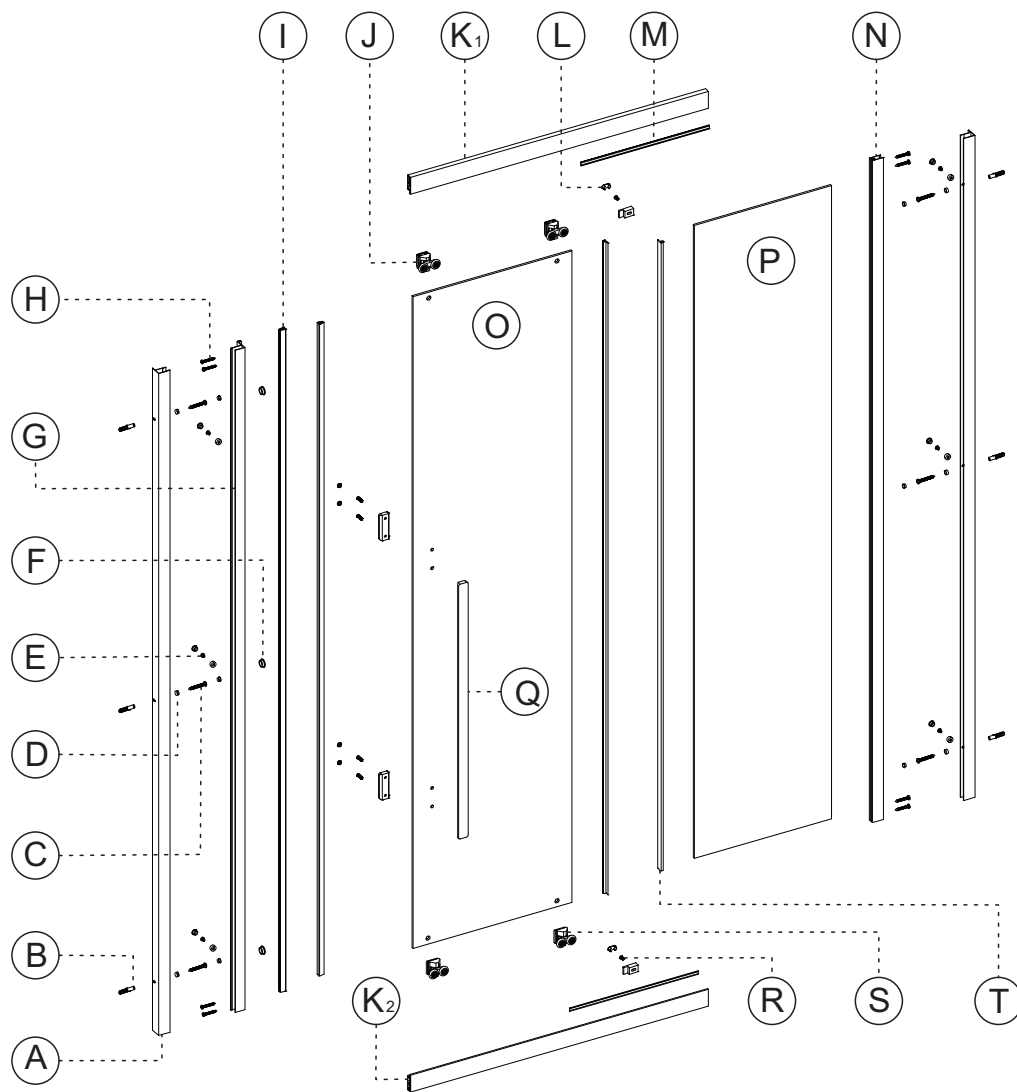

Devon Noxx

Single Slider Οδηγίες Εγκατάστασης

 X2	 Ø6X30 X6	 ST4.2X30 X6	 X12	 M3X6 X6	 X3
 X1	 ST3.5X32 X8	 X1	 X2	 K1 X1 K2 X1	 X2
 X2	 X1	 X1	 X1	 X1	 M3X6 X2
 X2	 X2				