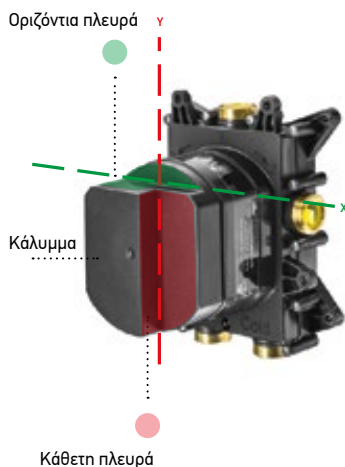

# CORE PUSH | CENTRAL CONTROL

Επιλογή εξόδου νερού

έξοδος 1

κεφαλή ντους

έξοδος 2

τηλέφωνο

έξοδος 3

jet

Ρύθμιση ποσότητας

Ο εξωτερικός μεταλλικός δακτύλιος περιστρέφεται κατά 90° και επιτρέπει τη ρύθμιση της ποσότητας του νερού

**ΒΑΘΟΣ ΕΝΤΟΙΧΙΣΜΟΥ**  
μέγιστο βάθος εντοιχισμού χωρίς κάποιο ειδικό κιτ επέκτασης.

1

4

**ΔΥΝΑΤΟΤΗΤΑ ΑΝΤΙΣΤΡΟΦΗΣ**

σε περίπτωση λανθασμένης υδραυλικής εγκατάστασης, η διόρθωση του σφάλματος είναι εύκολη.

ΚΡΥΟ

ΖΕΣΤΟ

## CORE PLUS+

**ΕΥΚΟΛΗ ΕΓΚΑΤΑΣΤΑΣΗ**

οι επίπεδες πλευρές στο κάλυμμα προστασίας αποτρέπουν σφάλματα κλίσης κατά την εγκατάσταση.

Οριζόντια πλευρά

Κάλυμμα

Κάθετη πλευρά

**ΣΤΕΓΑΝΟΤΗΤΑ ΕΣΩΤΕΡΙΚΑ**

το περίβλημα από θερμοπλαστικό καουτσούκ προστατεύει τον τοίχο από υγρασία και εξασφαλίζει ηχομόνωση.