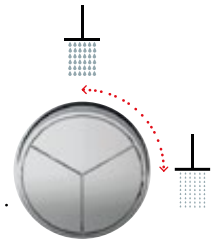

# CORE PUSH | CENTRAL CONTROL

Επιλογή εξόδου νερού

έξοδος 1

κεφαλή ντους

έξοδος 2

τηλέφωνο

έξοδος 3

jet

Ρύθμιση ποσότητας

Ο εξωτερικός μεταλλικός δακτύλιος περιστρέφεται κατά 90° και επιτρέπει τη ρύθμιση της ποσότητας του νερού

**ΒΑΘΟΣ ΕΝΤΟΙΧΙΣΜΟΥ**  
μέγιστο βάθος εντοιχισμού χωρίς κάποιο ειδικό κιτ επέκτασης.

1

4

**ΔΥΝΑΤΟΤΗΤΑ ΑΝΤΙΣΤΡΟΦΗΣ**

σε περίπτωση λανθασμένης υδραυλικής εγκατάστασης, η διόρθωση του σφάλματος είναι εύκολη.

ΚΡΥΟ

ΖΕΣΤΟ

## CORE PLUS+

**ΕΥΚΟΛΗ ΕΓΚΑΤΑΣΤΑΣΗ**

οι επίπεδες πλευρές στο κάλυμμα προστασίας αποτρέπουν σφάλματα κλίσης κατά την εγκατάσταση.

Οριζόντια πλευρά

Κάλυμμα

Κάθετη πλευρά

**ΣΤΕΓΑΝΟΤΗΤΑ ΕΣΩΤΕΡΙΚΑ**

το περίβλημα από θερμοπλαστικό καουτσούκ προστατεύει τον τοίχο από υγρασία και εξασφαλίζει ηχομόνωση.