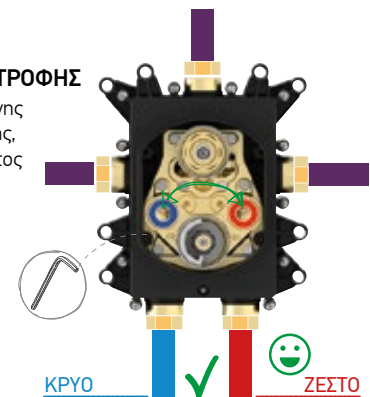

# CORE PUSH | CENTRAL CONTROL

Επιλογή εξόδου νερού

έξοδος 1

κεφαλή ντους

έξοδος 2

τηλέφωνο

έξοδος 3

jet

Ρύθμιση ποσότητας

Ο εξωτερικός μεταλλικός δακτύλιος περιστρέφεται κατά 90° και επιτρέπει τη ρύθμιση της ποσότητας του νερού

**ΒΑΘΟΣ ΕΝΤΟΙΧΙΣΜΟΥ**  
μέγιστο βάθος εντοιχισμού χωρίς κάποιο ειδικό κιτ επέκτασης.

1

4

**ΔΥΝΑΤΟΤΗΤΑ ΑΝΤΙΣΤΡΟΦΗΣ**

σε περίπτωση λανθασμένης υδραυλικής εγκατάστασης, η διόρθωση του σφάλματος είναι εύκολη.

ΚΡΥΟ

ΖΕΣΤΟ