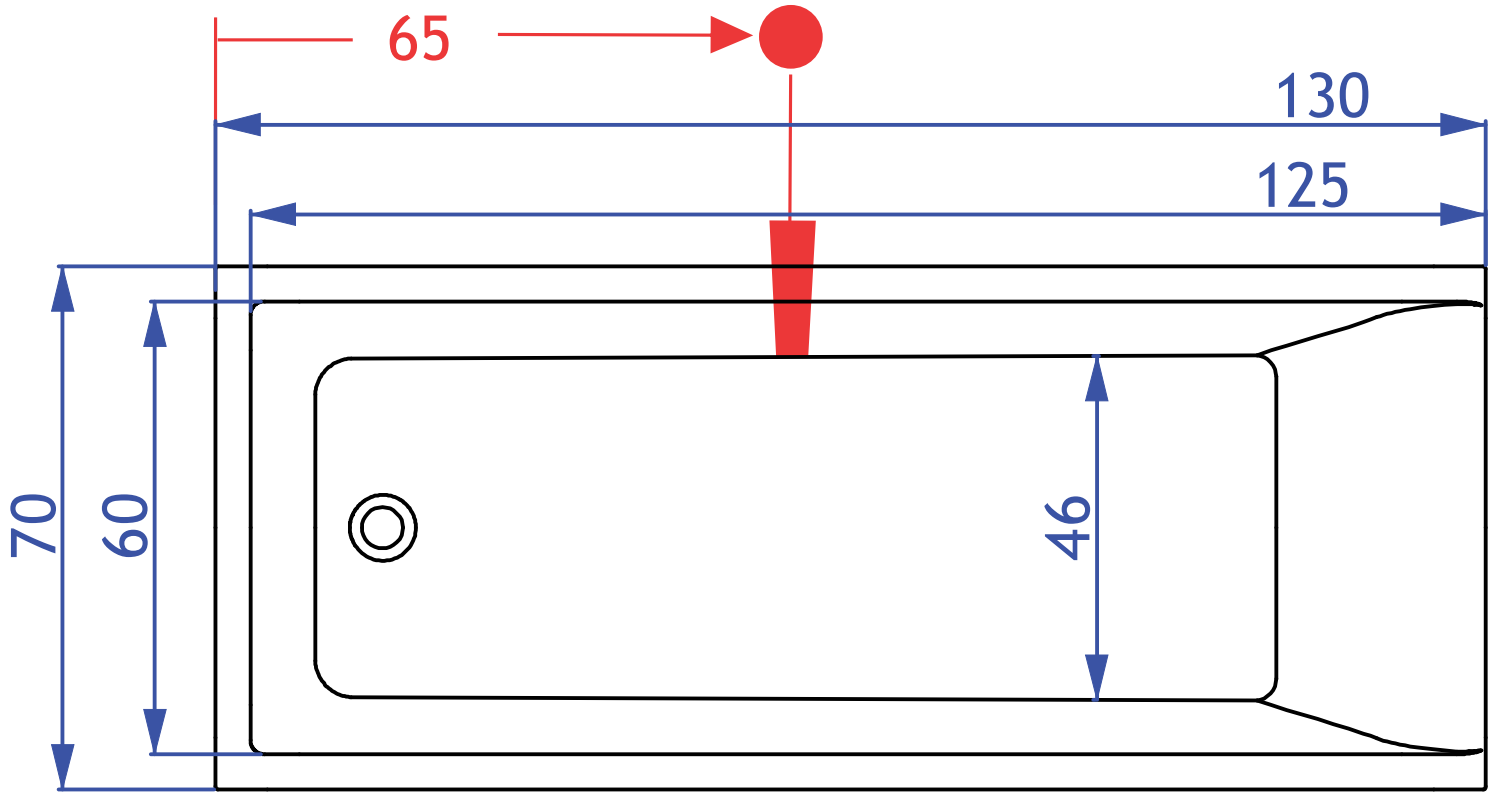

Sirene

Clarissa 130x70

Προτεινόμενη θέση μπαταρίας λουτρού
Suggested position of bath tap