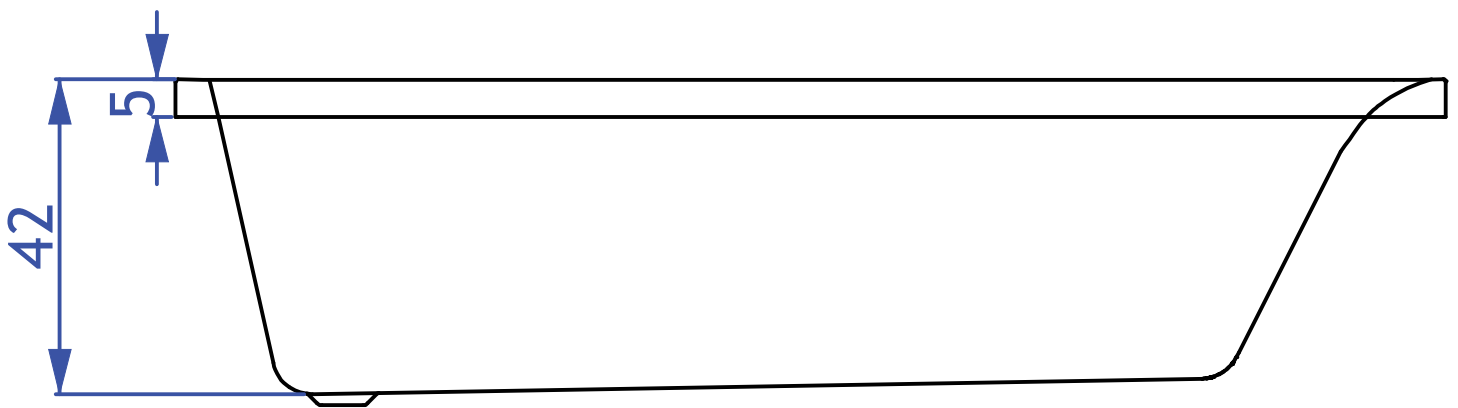

Sirene

Clarissa 130x70

Προτεινόμενη θέση μπαταρίας λουτρού
Suggested position of bath tap