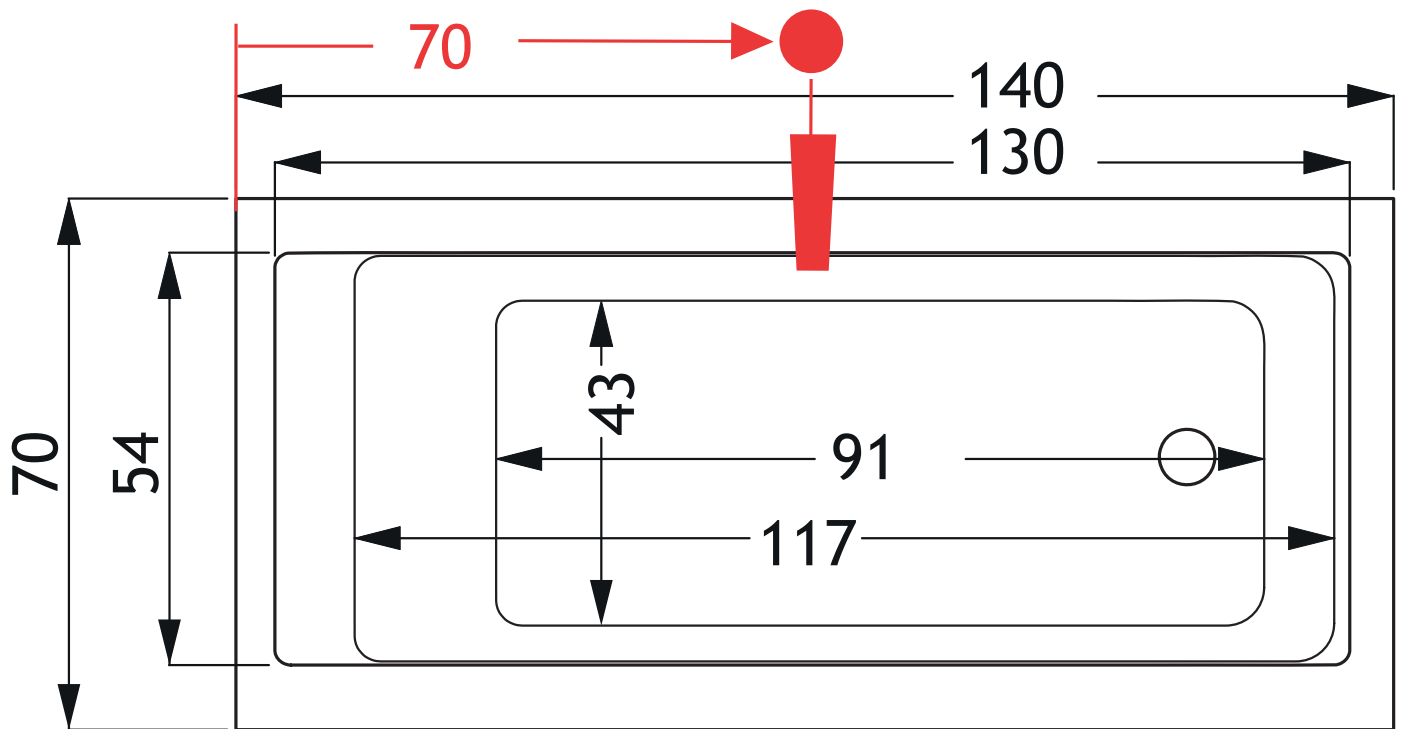

Sirène

Cubic 140x70

Προτεινόμενη θέση μπαταρίας λουτρού
Suggested position of bath tap