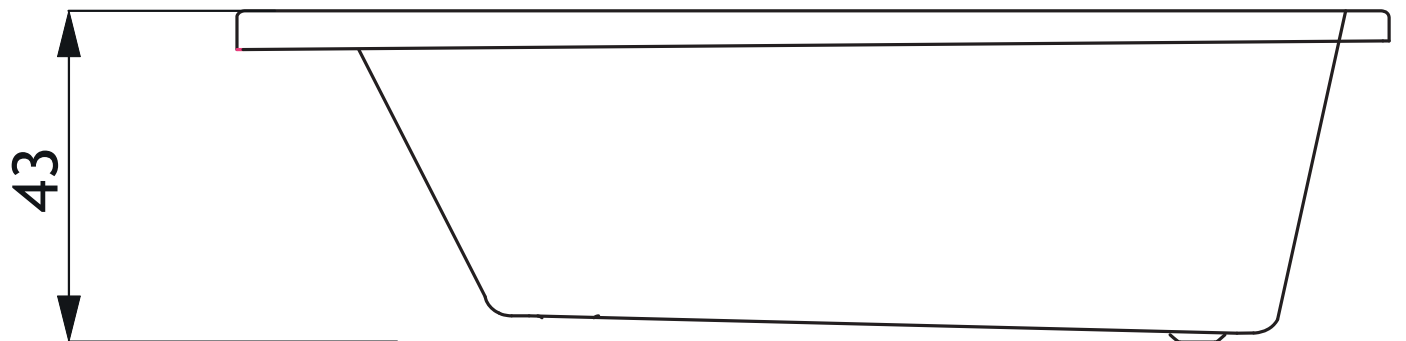

Sirène

Cubic 140x70

Προτεινόμενη θέση μπαταρίας λουτρού
Suggested position of bath tap