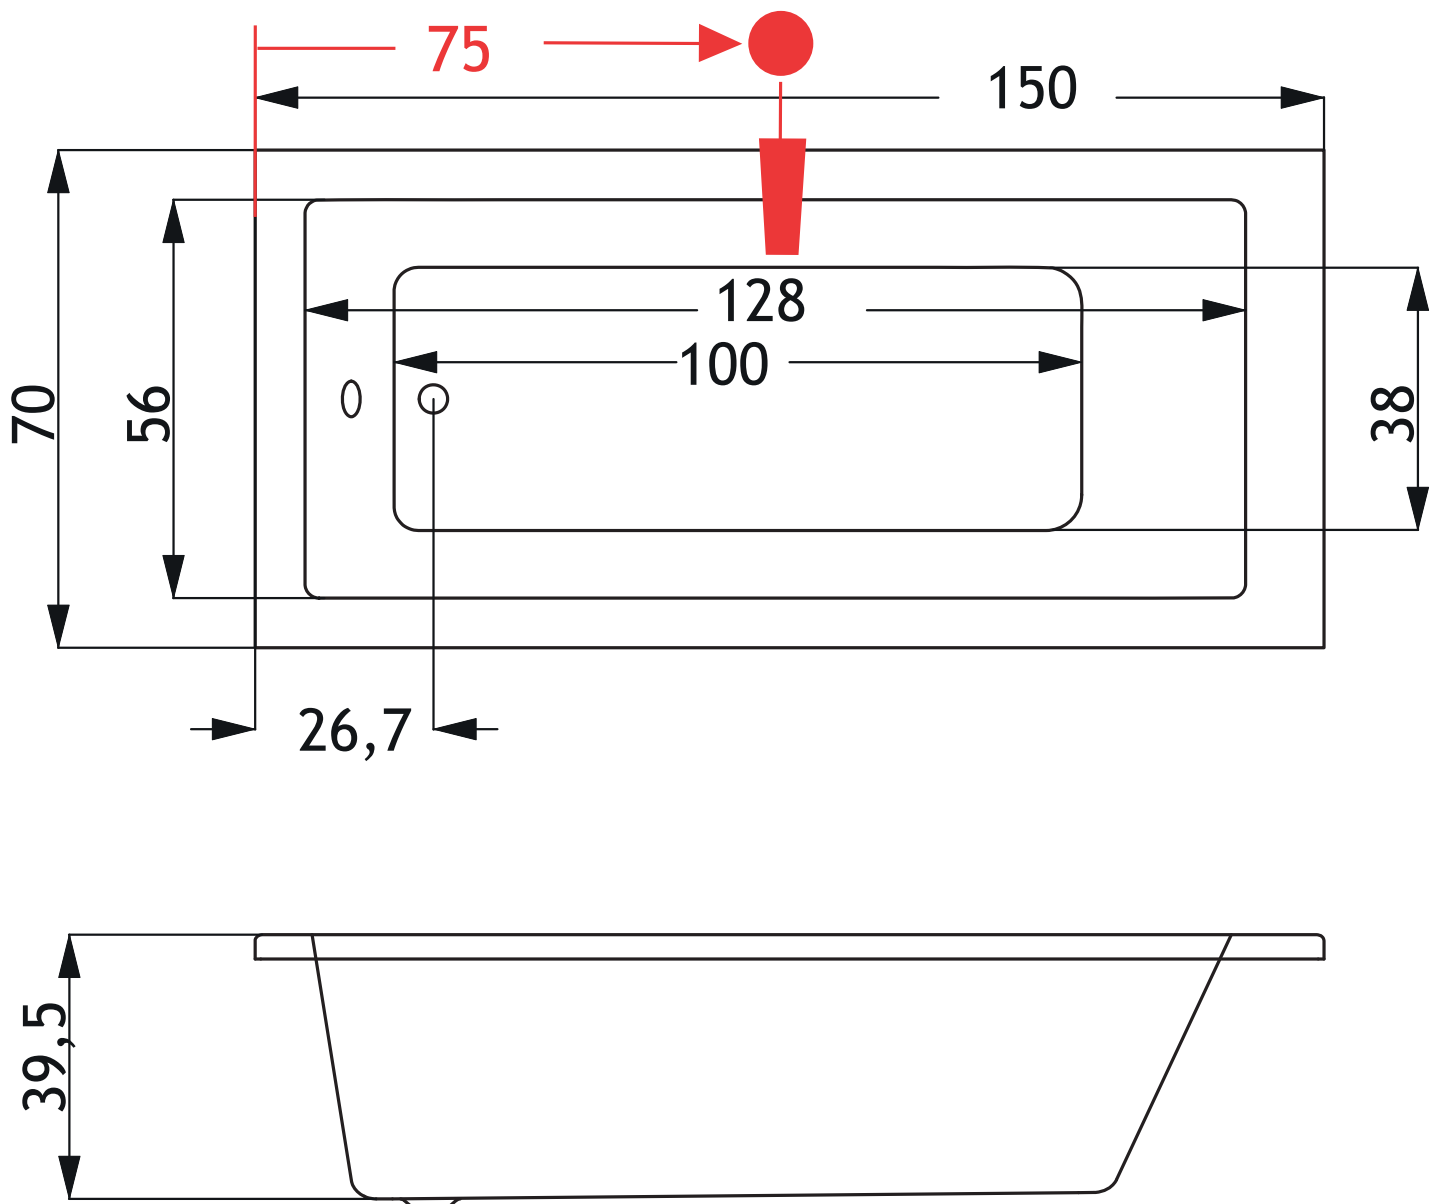

Sirène

Cubic 150x70

Προτεινόμενη θέση μπαταρίας λουτρού
Suggested position of bath tap