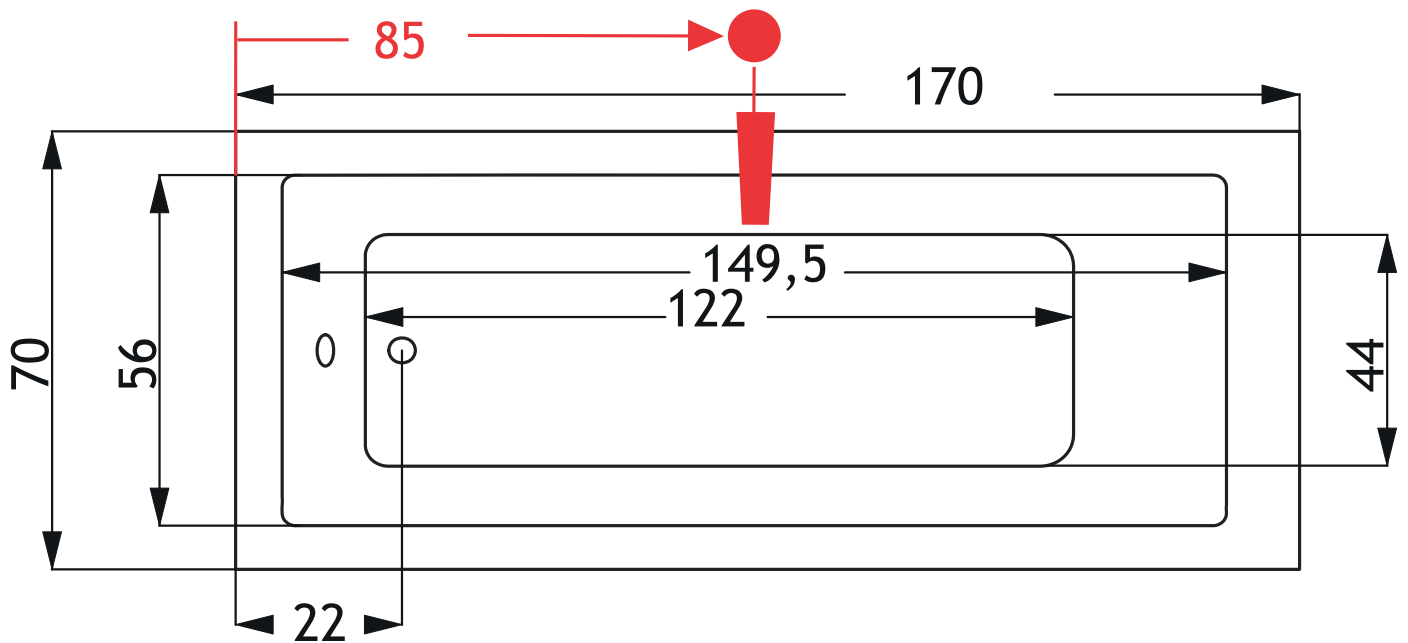

Sirène

Cubic 170x70

Προτεινόμενη θέση μπαταρίας λουτρού
Suggested position of bath tap