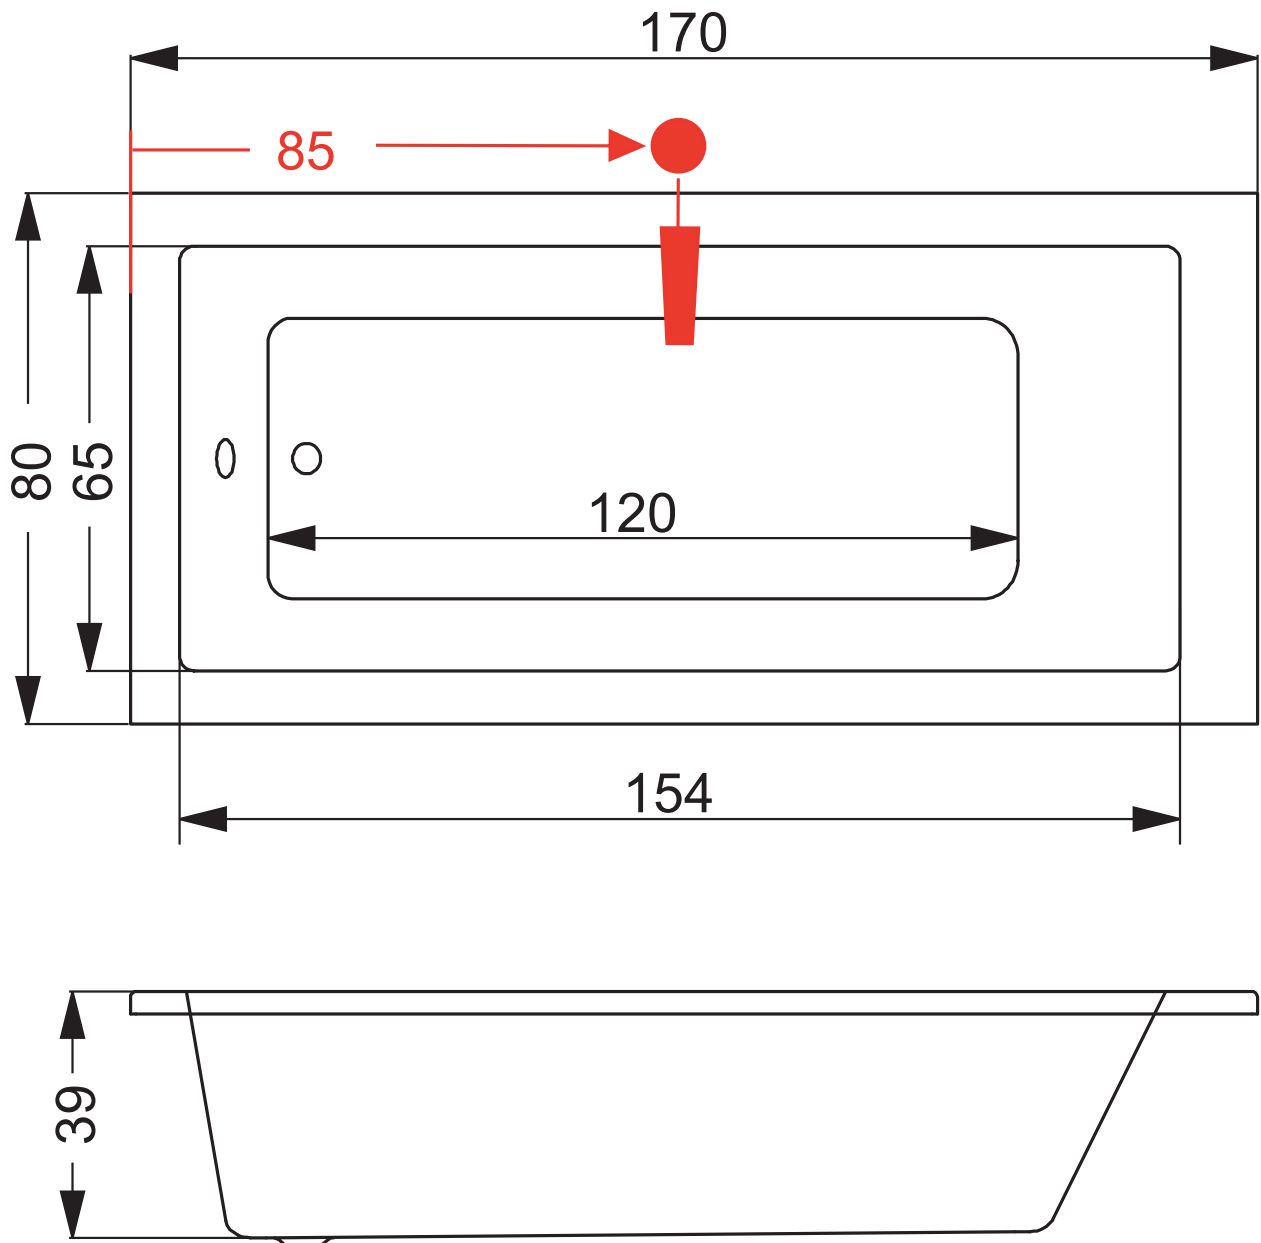

Sirene

Cubic 170x80

Προτεινόμενη θέση μπαταρίας λουτρού
Suggested position of bath tap