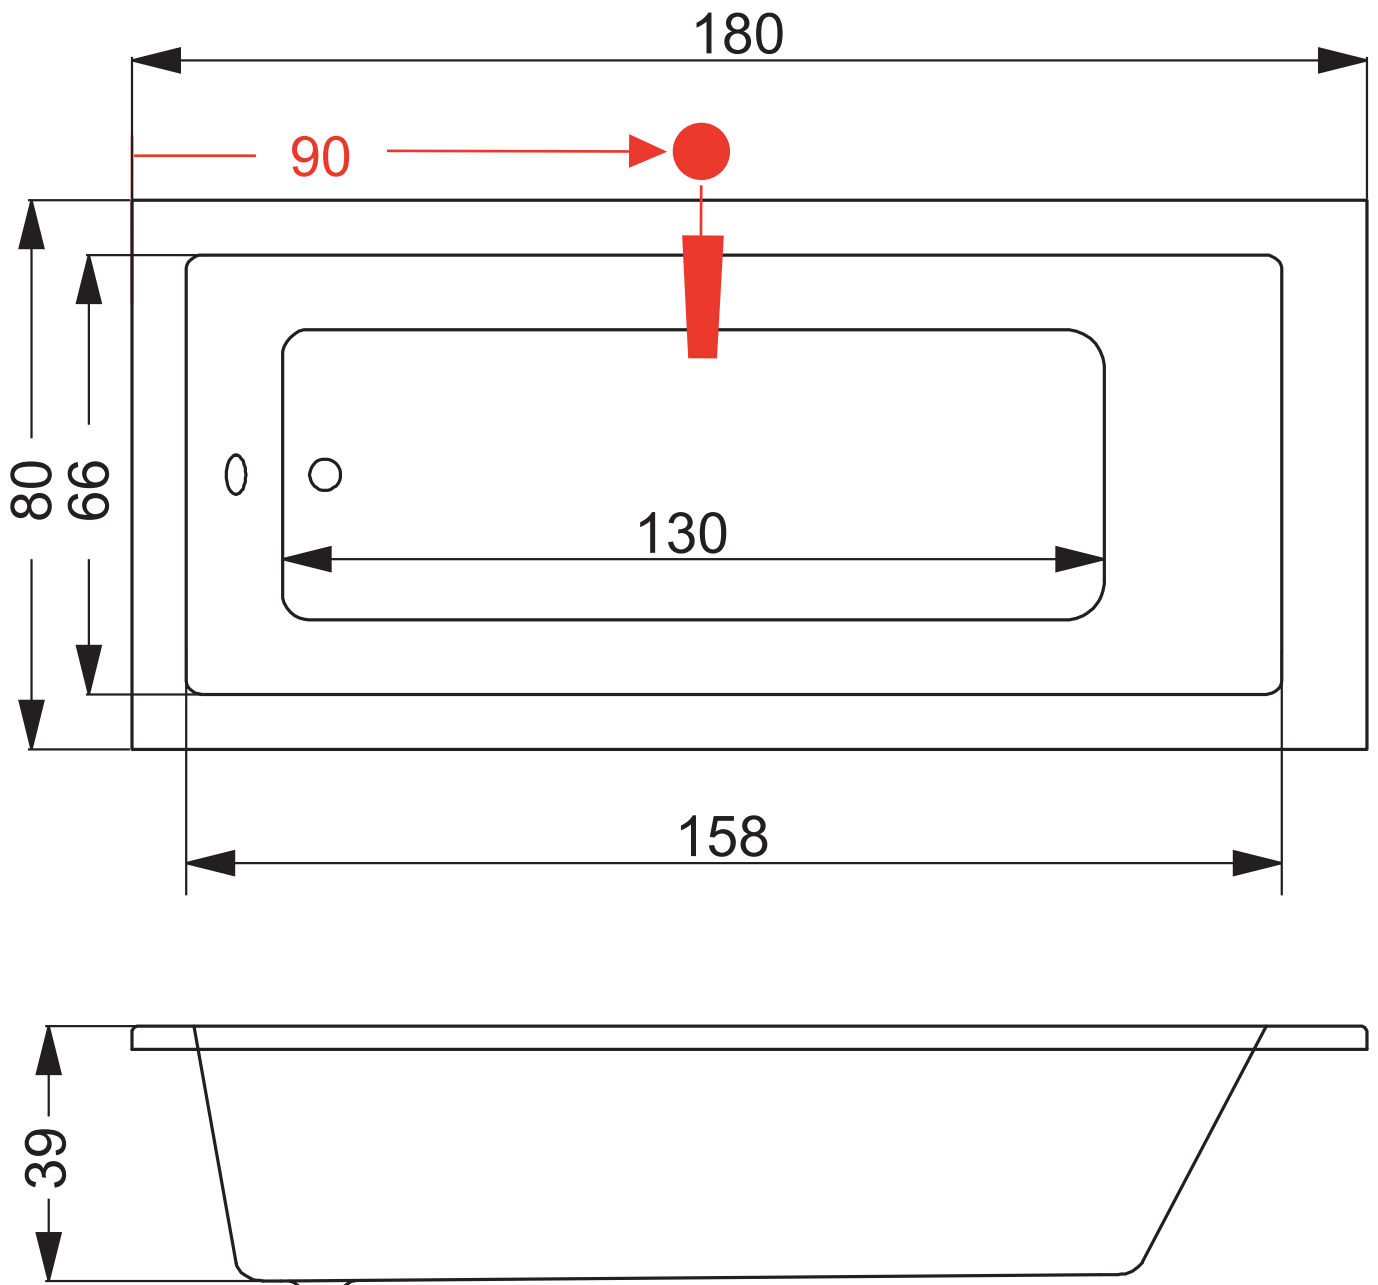

Sirène

Cubic 180x80

Προτεινόμενη θέση μπαταρίας λουτρού
Suggested position of bath tap