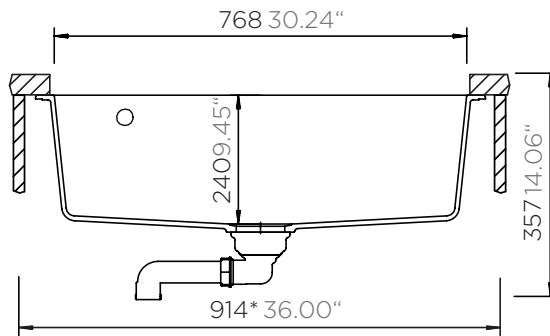

SCHOCK

CRISTADUR®

MONO 15090U

*Entspricht einem europäischen Schrankmaß von 900mm
Equals an european cabinet size of 900 mm

Installation: Unterbau / undermount
Ausschnitt / cut-out

MASSANGABEN / MEASUREMENTS IN MM / INCH