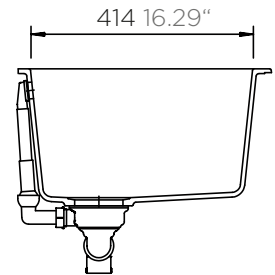

SCHOCK

CRISTADUR®

MONO 15090U

*Entspricht einem europäischen Schrankmaß von 900mm
Equals an european cabinet size of 900 mm

Installation: Unterbau / undermount
Ausschnitt / cut-out

MASSANGABEN / MEASUREMENTS IN MM / INCH